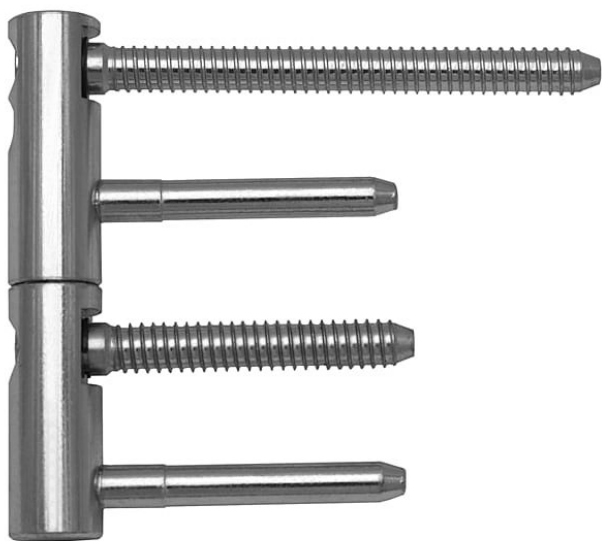

# TRIO 15 PYRO 3 PH TR EI 30 zinek 5457

» ZÁVESY, PÁNTY » DVERNÉ » Nastavitelné

## Popis

Katalogové číslo 5457 Průměr pantu (vnější) 15 mm  
Únosnost / ks (v kg) 40.00 Typ závěsu Kompletní závěs  
Typ dveří Interiérové Orientace dveří nebo okna Pro  
pravé i levé dveře (zárubeň) Materiál dveřního křídla  
Dřevo Provedení dveří S polodrážkou Typ zárubně Dřevo  
masiv Ukončení výrobku Bez ozdoby Materiál výrobku  
(převažující) Ocel Požární odolnost ano (vhodný pro  
protipožární zkoušky) Uchycení závěsu K zašroubování  
Průměr závitu svorníku(ů) Speciální závit do dřeva  $\varnothing$  8  
Výška čepu 19,5 mm Český výrobek Ano

Dodavatelské číslo	54570530
Kód produktu	05032-0120
Balení	25 Ks

Dveřní závěs řady TRIO PYRO seřiditelný ve třech směrech s prodlouženými svorníky.

Závěs je vhodný pro protipožární zkoušky. Upozornění: Protipožární závěsy je nutno odzkoušet v celém kompletu s dveřmi a zárubní!

Jeho vzhled můžete doladit plastovými nebo ozdobnými kovovými návleky.

Dostupnost na hlavním sklade: u dodávatele  
Dostupné množství u dodávatele: sklad dodávatele