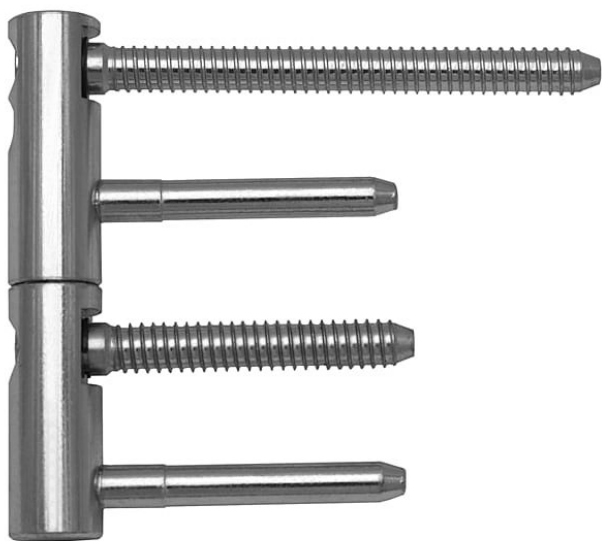

TRIO 15 PYRO 3 PH TR EI 30 zinek 5457

» ZÁVESY, PÁNTY » DVERNÉ » Nastavitelné

Dodavatelské číslo	54570530
Kód produktu	05032-0120
Balení	25 Ks

Dveřní závěs řady TRIO PYRO seřiditelný ve třech směrech s prodlouženými svorníky.

Závěs je vhodný pro protipožární zkoušky. Upozornění: Protipožární závěsy je nutno odzkoušet v celém kompletu s dveřmi a zárubní!

Jeho vzhled můžete doladit plastovými nebo ozdobnými kovovými návleky.

Dostupnost na hlavním sklade: u dodávatele
Dostupné množství u dodávatele: sklad dodávatele

Popis

Katalogové číslo 5457 Průměr pantu (vnější) 15 mm
Únosnost / ks (v kg) 40.00 Typ závěsu Kompletní závěs
Typ dveří Interiérové Orientace dveří nebo okna Pro
pravé i levé dveře (zárubeň) Materiál dveřního křídla
Dřevo Provedení dveří S polodrážkou Typ zárubně Dřevo
masiv Ukončení výrobku Bez ozdoby Materiál výrobku
(převažující) Ocel Požární odolnost ano (vhodný pro
protipožární zkoušky) Uchycení závěsu K zašroubování
Průměr závitu svorníku(ů) Speciální závit do dřeva \varnothing 8
Výška čepu 19,5 mm Český výrobek Ano