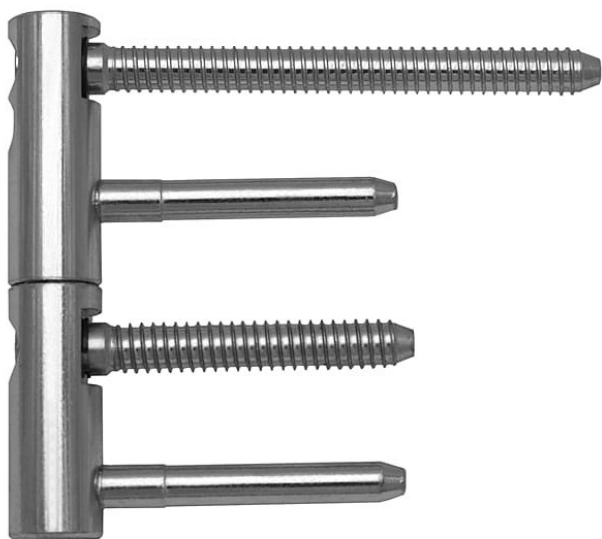

TRIO 15 PYRO 3 PH TR EI 30 zinek 5457

» ZÁVESY, PÁNTY » DVERNÉ » Nastavitelné

Popis

Katalogové číslo 5457 Průměr pantu (vnější) 15 mm
Únosnost / ks (v kg) 40.00 Typ závěsu Kompletní závěs
Typ dveří Interiérové Orientace dveří nebo okna Pro
pravé i levé dveře (zárubeň) Materiál dveřního křídla
Dřevo Provedení dveří S polodrážkou Typ zárubně Dřevo
masiv Ukončení výrobku Bez ozdoby Materiál výrobku
(převažující) Ocel Požární odolnost ano (vhodný pro
protipožární zkoušky) Uchycení závěsu K zašroubování
Průměr závitu svorníku(ů) Speciální závit do dřeva \varnothing 8
Výška čepu 19,5 mm Český výrobek Ano

Dodavatelské číslo	54570530
Kód produktu	05032-0120
Balení	25 Ks

Dveřní závěs řady TRIO PYRO seřiditelný ve třech směrech s prodlouženými svorníky.

Závěs je vhodný pro protipožární zkoušky. Upozornění: Protipožární závěsy je nutno odzkoušet v celém kompletu s dveřmi a zárubní!

Jeho vzhled můžete doladit plastovými nebo ozdobnými kovovými návleky.

Dostupnost na hlavním skladě: u dodávatele
Dostupné množství u dodávatele: sklad dodávatele