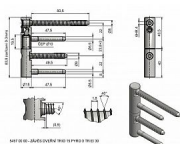

TRIO 15 PYRO 3 PH TR EI 30 zinek 5457

» ZÁVESY, PÁNTY » DVERNÉ » Nastavitelné

Dodavatelské číslo	54570530
Kód produktu	05032-0120
Balení	25 Ks

Dveřní závěs řady TRIO PYRO seřiditelný ve třech směrech s prodlouženými svorníky.

Závěs je vhodný pro protipožární zkoušky. Upozornění: Protipožární závěsy je nutno odzkoušet v celém kompletu s dveřmi a zárubní!

Jeho vzhled můžete doladit plastovými nebo ozdobnými kovovými návleky.

Dostupnost na hlavním skladě: u dodávatele
Dostupné množství u dodávatele: sklad dodávatele

Popis

Katalogové číslo 5457

Průměr pantu (vnější) 15 mm

Únosnost / ks (v kg) 40.00

Typ závěsu Kompletní závěs

Typ dveří Interiérové

Orientace dveří nebo okna Pro pravé i levé dveře (zárubeň)

Materiál dveřního křídla Dřevo

Provedení dveří S polodrážkou

Typ zárubně Dřevo masiv

Ukončení výrobku Bez ozdoby

Materiál výrobku (převažující) Ocel

Požární odolnost ano (vhodný pro protipožární zkoušky)

Uchycení závěsu K zašroubování

Průměr závitu svorníku(ů) Speciální závit do dřeva $\varnothing$ 8

Výška čepu 19,5 mm

Český výrobek Ano