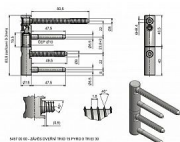

TRIO 15 PYRO 3 PH TR EI 30 zinek 5457

» ZÁVESY, PÁNTY » DVERNÉ » Nastavitelné

Dodavatelské číslo	54570530
Kód produktu	05032-0120
Balení	25 Ks

Dveřní závěs řady TRIO PYRO seřiditelný ve třech směrech s prodlouženými svorníky.

Závěs je vhodný pro protipožární zkoušky. Upozornění: Protipožární závěsy je nutno odzkoušet v celém kompletu s dveřmi a zárubní!

Jeho vzhled můžete doladit plastovými nebo ozdobnými kovovými návleky.

Dostupnost na hlavním sklade: u dodávatele
Dostupné množství u dodávatele: sklad dodávatele

Popis

Katalogové číslo 5457 Průměr pantu (vnější) 15 mm
Únosnost / ks (v kg) 40.00 Typ závěsu Kompletní závěs
Typ dveří Interiérové Orientace dveří nebo okna Pro
pravé i levé dveře (zárubeň) Materiál dveřního křídla
Dřevo Provedení dveří S polodrážkou Typ zárubně Dřevo
masiv Ukončení výrobku Bez ozdoby Materiál výrobku
(převažující) Ocel Požární odolnost ano (vhodný pro
protipožární zkoušky) Uchycení závěsu K zašroubování
Průměr závitu svorníku(ů) Speciální závit do dřeva \varnothing 8
Výška čepu 19,5 mm Český výrobek Ano