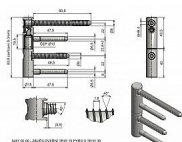

TRIO 15 PYRO 3 PH TR EI 30 zinek 5457

» ZÁVESY, PÁNTY » DVERNÉ » Nastavitelné

Dodavatelské číslo	54570530
Kód produktu	05032-0120
Balení	25 Ks

Dveřní závěs řady TRIO PYRO seřiditelný ve třech směrech s prodlouženými svorníky.

Závěs je vhodný pro protipožární zkoušky. Upozornění: Protipožární závěsy je nutno odzkoušet v celém kompletu s dveřmi a zárubní!

Jeho vzhled můžete doladit plastovými nebo ozdobnými kovovými návleky.

Dostupnost na hlavním sklade: u dodávatele
Dostupné množství u dodávatele: sklad dodávatele

Popis

Katalogové číslo 5457 Průměr pantu (vnější) 15 mm
Únosnost / ks (v kg) 40.00 Typ závěsu Kompletní závěs
Typ dveří Interiérové Orientace dveří nebo okna Pro
pravé i levé dveře (zárubeň) Materiál dveřního křídla
Dřevo Provedení dveří S polodrážkou Typ zárubně Dřevo
masiv Ukončení výrobku Bez ozdoby Materiál výrobku
(převažující) Ocel Požární odolnost ano (vhodný pro
protipožární zkoušky) Uchycení závěsu K zašroubování
Průměr závitu svorníku(ů) Speciální závit do dřeva \varnothing 8
Výška čepu 19,5 mm Český výrobek Ano