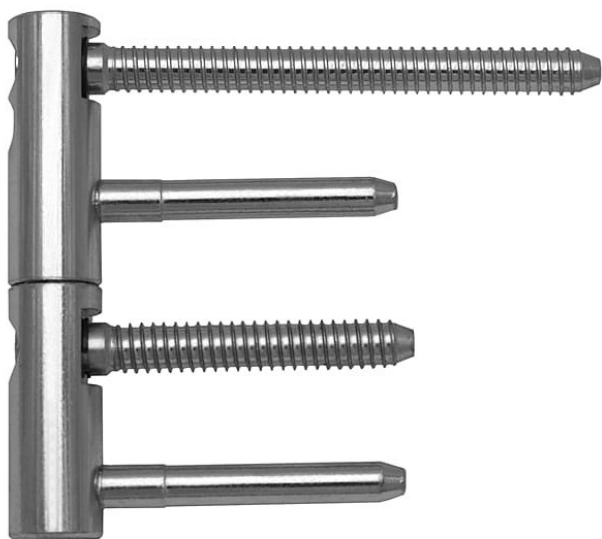

TRIO 15 PYRO 3 PH TR EI 30 zinek 5457

» ZÁVESY, PÁNTY » DVERNÉ » Nastavitelné

Dodavatelské číslo	54570530
Kód produktu	05032-0120
Balení	25 Ks

Dveřní závěs řady TRIO PYRO seřiditelný ve třech směrech s prodlouženými svorníky.

Závěs je vhodný pro protipožární zkoušky. Upozornění: Protipožární závěsy je nutno odzkoušet v celém kompletu s dveřmi a zárubní!

Jeho vzhled můžete doladit plastovými nebo ozdobnými kovovými návleky.

Dostupnost na hlavním sklade: u dodávatele
Dostupné množství u dodávatele: sklad dodávatele

Popis

Katalogové číslo 5457 Průměr pantu (vnější) 15 mm
Únosnost / ks (v kg) 40.00 Typ závěsu Kompletní závěs
Typ dveří Interiérové Orientace dveří nebo okna Pro
pravé i levé dveře (zárubeň) Materiál dveřního křídla
Dřevo Provedení dveří S polodrážkou Typ zárubně Dřevo
masiv Ukončení výrobku Bez ozdoby Materiál výrobku
(převažující) Ocel Požární odolnost ano (vhodný pro
protipožární zkoušky) Uchycení závěsu K zašroubování
Průměr závitu svorníku(ů) Speciální závit do dřeva \varnothing 8
Výška čepu 19,5 mm Český výrobek Ano