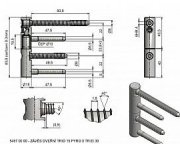

## Popis

Katalogové číslo 5457 Průměr pantu (vnější) 15 mm  
Únosnost / ks (v kg) 40.00 Typ závěsu Kompletní závěs  
Typ dveří Interiérové Orientace dveří nebo okna Pro  
pravé i levé dveře (zárubeň) Materiál dveřního křídla  
Dřevo Provedení dveří S polodrážkou Typ zárubně Dřevo  
masiv Ukončení výrobku Bez ozdoby Materiál výrobku  
(převažující) Ocel Požární odolnost ano (vhodný pro  
protipožární zkoušky) Uchycení závěsu K zašroubování  
Průměr závitu svorníku(ů) Speciální závit do dřeva  $\varnothing$  8  
Výška čepu 19,5 mm Český výrobek Ano

Dodavatelské číslo	54570530
Kód produktu	05032-0120
Balení	25 Ks

Dveřní závěs řady TRIO PYRO seřiditelný ve třech směrech s prodlouženými svorníky.

Závěs je vhodný pro protipožární zkoušky. Upozornění: Protipožární závěsy je nutno odzkoušet v celém kompletu s dveřmi a zárubní!