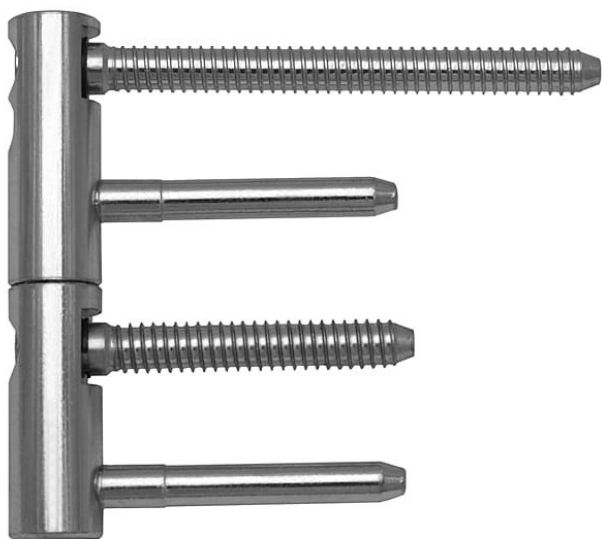

TRIO 15 PYRO 3 PH TR EI 30 zinek 5457

» ZÁVESY, PÁNTY » DVERNÉ » Nastavitelné

| | |
|--------------------|------------|
| Dodavatelské číslo | 54570530 |
| Kód produktu | 05032-0120 |
| Balení | 25 Ks |

Dveřní závěs řady TRIO PYRO seřiditelný ve třech směrech s prodlouženými svorníky.

Závěs je vhodný pro protipožární zkoušky. Upozornění: Protipožární závěsy je nutno odzkoušet v celém kompletu s dveřmi a zárubní!

Jeho vzhled můžete doladit plastovými nebo ozdobnými kovovými návleky.

Dostupnost na hlavním skladě: u dodávatele
Dostupné množství u dodávatele: sklad dodávatele

Popis

Katalogové číslo 5457

Průměr pantu (vnější) 15 mm

Výška čepu 19,5 mm

Český výrobek Ano