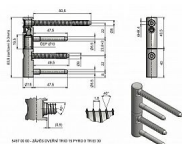

TRIO 15 PYRO 3 PH TR EI 30 zinek 5457

» ZÁVESY, PÁNTY » DVERNÉ » Nastavitelné

Popis

Katalogové číslo 5457 Průměr pantu (vnější) 15 mm
Únosnost / ks (v kg) 40.00 Typ závěsu Kompletní závěs
Typ dveří Interiérové Orientace dveří nebo okna Pro
pravé i levé dveře (zárubeň) Materiál dveřního křídla
Dřevo Provedení dveří S polodrážkou Typ zárubně Dřevo
masiv Ukončení výrobku Bez ozdoby Materiál výrobku
(převažující) Ocel Požární odolnost ano (vhodný pro
protipožární zkoušky) Uchycení závěsu K zašroubování
Průměr závitu svorníku(ů) Speciální závit do dřeva \varnothing 8
Výška čepu 19,5 mm Český výrobek Ano

Dodavatelské číslo	54570530
Kód produktu	05032-0120
Balení	25 Ks

Dveřní závěs řady TRIO PYRO seřiditelný ve třech směrech s prodlouženými svorníky.

Závěs je vhodný pro protipožární zkoušky. Upozornění: Protipožární závěsy je nutno odzkoušet v celém kompletu s dveřmi a zárubní!

Jeho vzhled můžete doladit plastovými nebo ozdobnými kovovými návleky.

Dostupnost na hlavním skladě: u dodávatele
Dostupné množství u dodávatele: sklad dodávatele