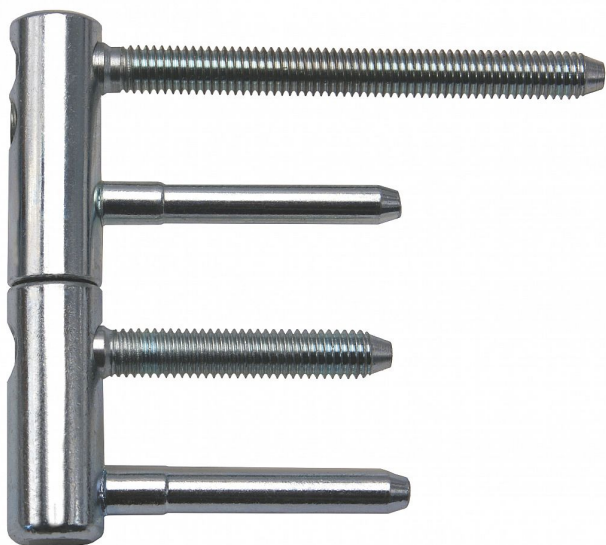

TRIO 15 PYRO dverný záves modrý zinok 9631

» ZÁVESY, PÁNTY » DVERNÉ » Nastavitelné

Dodávateľské číslo	96310530
EAN	8590867019014
Kód produktu	05032-0090
Balení	25 Ks

Kompletní záves (pant) řady TRIO umožňující seřízení dveřního křídla ve třech směrech.

Dostupnost na hlavnom sklade: u dodávateľa
Dostupné množstvo u dodávateľa: sklad dodávateľa

Popis

Závěs je vhodný pro protipožární zkoušky. Upozornění: Protipožární závěsy je nutno odzkoušet v celém kompletu s dveřmi a zárubní! Závěs je možno doplnit ozdobnými návleky. Svorníky mají závit M8, určený pro dřevo a kov. Průměr pantu (vnější) 15 mm Únosnost / ks (v kg) 40.00 Typ závěsu Kompletní závěs Typ dveří Interiérové Orientace dveří nebo okna Pro pravé i levé dveře (zárubeň) Materiál dveřního křídla Dřevo , Kov Provedení dveří S polodrážkou Typ zárubně Dřevo masiv , Kov Ukončení výrobku Bez ozdoby Materiál výrobku (převažující) Ocel Požární odolnost ano (vhodný pro protipožární zkoušky) Uchycení závěsu K zašroubování Průměr závitu svorníku(ů) M8 Výška čepu 19,5 mm Český výrobek Ano