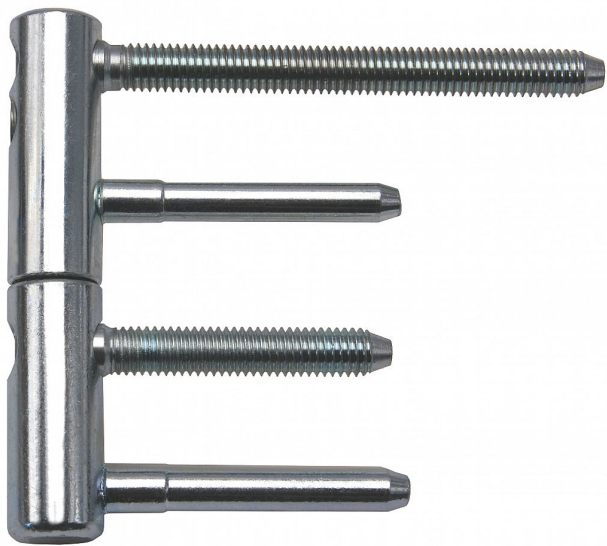

TRIO 15 PYRO dverný záves modrý zinok 9631

» ZÁVESY, PÁNTY » DVERNÉ » Nastavitelné

Dodávateľské číslo	96310530
EAN	8590867019014
Kód produktu	05032-0090
Balení	25 Ks

Kompletní záves (pant) řady TRIO umožňující seřízení dveřního křídla ve třech směrech.

Dostupnost na hlavnom sklade: u dodávateľa
Dostupné množstvo u dodávateľa: sklad dodávateľa

Popis

Závěs je vhodný pro protipožární zkoušky. Upozornění: Protipožární závěsy je nutno odzkoušet v celém kompletu s dveřmi a zárubní! Závěs je možno doplnit ozdobnými návleky. Svorníky mají závit M8, určený pro dřevo a kov. Průměr pantu (vnější) 15 mm Únosnost / ks (v kg) 40.00 Typ závěsu Kompletní závěs Typ dveří Interiérové Orientace dveří nebo okna Pro pravé i levé dveře (zárubeň) Materiál dveřního křídla Dřevo , Kov Provedení dveří S polodrážkou Typ zárubně Dřevo masiv , Kov Ukončení výrobku Bez ozdoby Materiál výrobku (převažující) Ocel Požární odolnost ano (vhodný pro protipožární zkoušky) Uchycení závěsu K zašroubování Průměr závitu svorníku(ů) M8 Výška čepu 19,5 mm Český výrobek Ano