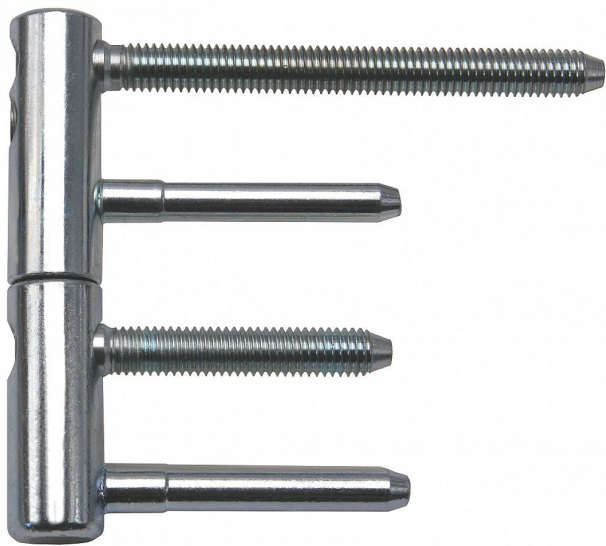

TRIO 15 PYRO dverný záves modrý zinok 9631

» ZÁVESY, PÁNTY » DVERNÉ » Nastavitelné

Popis

Závěs je vhodný pro protipožární zkoušky. Upozornění: Protipožární závěsy je nutno odzkoušet v celém kompletu s dveřmi a zárubní! Závěs je možno doplnit ozdobnými návleky. Svorníky mají závit M8, určený pro dřevo a kov. Průměr pantu (vnější) 15 mm Únosnost / ks (v kg) 40.00 Typ závěsu Kompletní závěs Typ dveří Interiérové Orientace dveří nebo okna Pro pravé i levé dveře (zárubeň) Materiál dveřního křídla Dřevo , Kov Provedení dveří S polodrážkou Typ zárubně Dřevo masiv , Kov Ukončení výrobku Bez ozdoby Materiál výrobku (převažující) Ocel Požární odolnost ano (vhodný pro protipožární zkoušky) Uchycení závěsu K zašroubování Průměr závitu svorníku(ů) M8 Výška čepu 19,5 mm Český výrobek Ano

Dodavatelské číslo	96310530
EAN	8590867019014
Kód produktu	05032-0090
Balení	25 Ks

Kompletní závěs (pant) řady TRIO umožňující seřízení dveřního křídla ve třech směrech.

Dostupnost na hlavním sklade: u dodávatele
Dostupné množství u dodávatele: sklad dodávatele