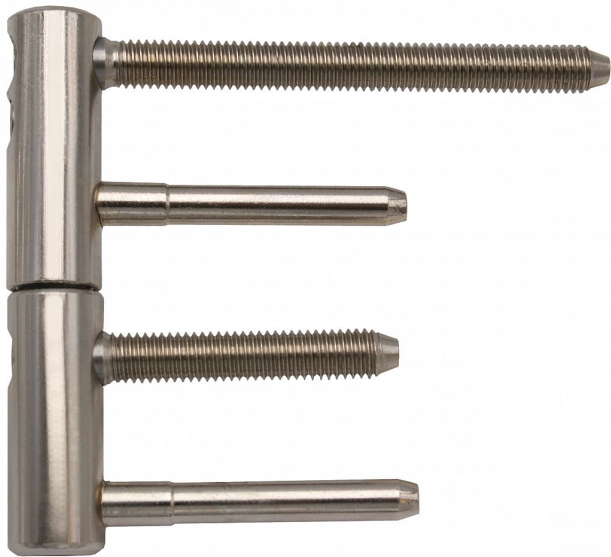

TRIO 15 PYRO dverný záves nikel 9631

» ZÁVESY, PÁNTY » DVERNÉ » Nastavitelné

Dodavatelské číslo	96318700
Kód produktu	05032-0100
Balení	25 Ks

Kompletní záves (pant) řady TRIO umožňující seřízení dveřního křídla ve třech směrech.

Dostupnost na hlavnem sklade: u dodavatele
Dostupné množství u dodavatele: sklad dodavatele

Popis

Závěs je vhodný pro protipožární zkoušky. Upozornění: Protipožární závěsy je nutno odzkoušet v celém kompletu s dveřmi a zárubní! Závěs je možno doplnit ozdobnými návleky. Svorníky mají závit M8, určený pro dřevo a kov. Průměr pantu (vnější) 15 mm Únosnost / ks (v kg) 40.00 Typ závěsu Kompletní záves Typ dveří Interiérové Orientace dveří nebo okna Pro pravé i levé dveře (zárubeň) Materiál dveřního křídla Dřevo , Kov Provedení dveří S polodrážkou Typ zárubně Dřevo masiv , Kov Ukončení výrobku Bez ozdoby Materiál výrobku (převažující) Ocel Požární odolnost ano (vhodný pro protipožární zkoušky) Uchycení závěsu K zašroubování Průměr závitu svorníku(ů) M8 Výška čepu 19,5 mm Český výrobek Ano