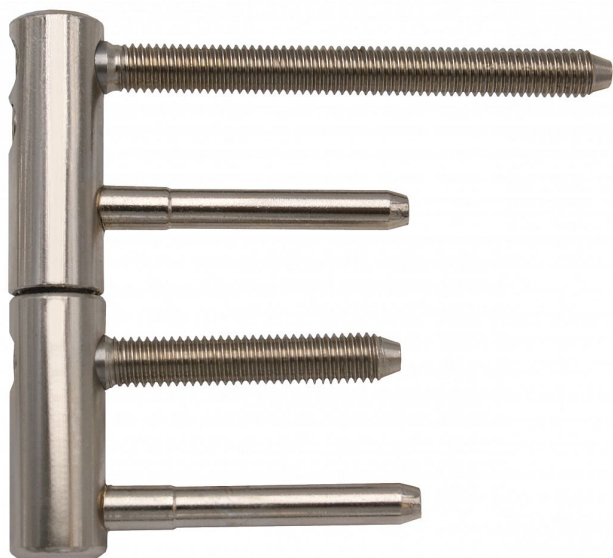

TRIO 15 PYRO dverný záves nikel 9631

» ZÁVESY, PÁNTY » DVERNÉ » Nastavitelné

Dodavatelské číslo	96318700
Kód produktu	05032-0100
Balení	25 Ks

Kompletní záves (pant) řady TRIO umožňující seřízení dveřního křídla ve třech směrech.

Dostupnost na hlavnem sklade: u dodavatele
Dostupné množství u dodavatele: sklad dodavatele

Popis

Závěs je vhodný pro protipožární zkoušky. Upozornění: Protipožární závěsy je nutno odzkoušet v celém kompletu s dveřmi a zárubní! Závěs je možno doplnit ozdobnými návleky. Svorníky mají závit M8, určený pro dřevo a kov. Průměr pantu (vnější) 15 mm Únosnost / ks (v kg) 40.00 Typ závěsu Kompletní záves Typ dveří Interiérové Orientace dveří nebo okna Pro pravé i levé dveře (zárubeň) Materiál dveřního křídla Dřevo , Kov Provedení dveří S polodrážkou Typ zárubně Dřevo masiv , Kov Ukončení výrobku Bez ozdoby Materiál výrobku (převažující) Ocel Požární odolnost ano (vhodný pro protipožární zkoušky) Uchycení závěsu K zašroubování Průměr závitu svorníku(ů) M8 Výška čepu 19,5 mm Český výrobek Ano