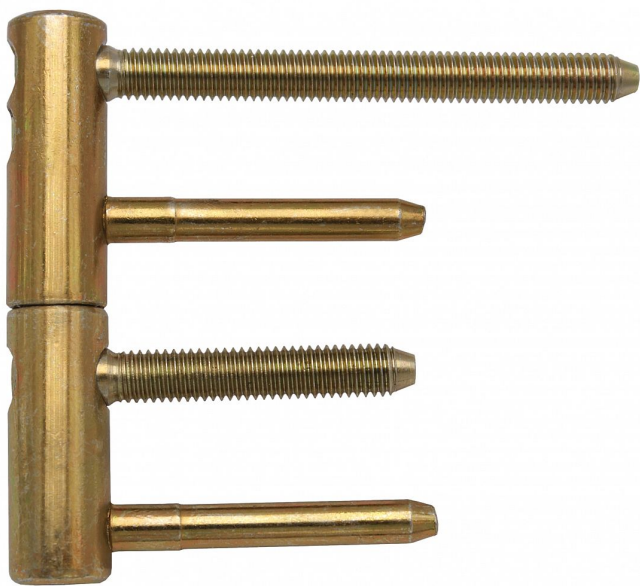

TRIO 15 PYRO dverný záves žltý zinok 9631

» ZÁVESY, PÁNTY » DVERNÉ » Nastavitelné

Dodávateľské číslo	96310510
EAN	8590867012800
Kód produktu	05032-0095
Balení	25 Ks

Kompletní záves (pant) řady TRIO umožňující seřízení dveřního křídla ve třech směrech.

Dostupnost na hlavnem sklade: u dodávateľa
Dostupné množstvo u dodávateľa: sklad dodávateľa

Popis

Závěs je vhodný pro protipožární zkoušky. Upozornění: Protipožární závěsy je nutno odzkoušet v celém kompletu s dveřmi a zárubní! Závěs je možno doplnit ozdobnými návleky. Svorníky mají závit M8, určený pro dřevo a kov. Průměr pantu (vnější) 15 mm Únosnost / ks (v kg) 40.00 Typ závěsu Kompletní závěs Typ dveří Interiérové Orientace dveří nebo okna Pro pravé i levé dveře (zárubeň) Materiál dveřního křídla Dřevo , Kov Provedení dveří S polodrážkou Typ zárubně Dřevo masiv , Kov Ukončení výrobku Bez ozdoby Materiál výrobku (převažující) Ocel Požární odolnost ano (vhodný pro protipožární zkoušky) Uchycení závěsu K zašroubování Průměr závitu svorníku(ů) M8 Výška čepu 19,5 mm Český výrobek Ano