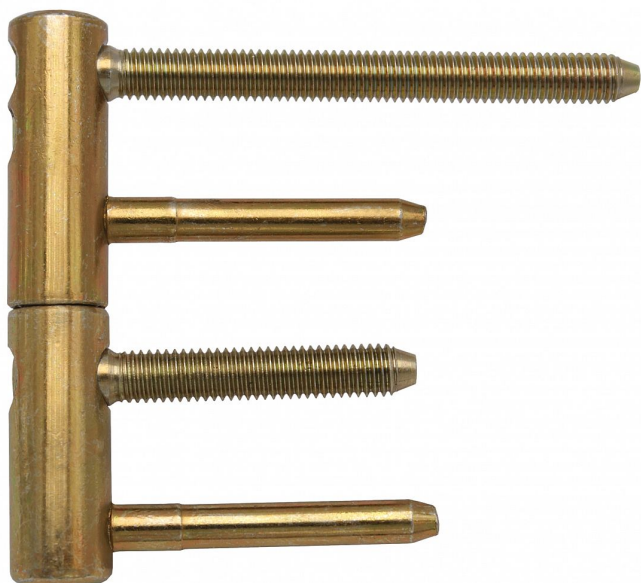

TRIO 15 PYRO dverný záves žltý zinok 9631

» ZÁVESY, PÁNTY » DVERNÉ » Nastavitelné

Dodávateľské číslo	96310510
EAN	8590867012800
Kód produktu	05032-0095
Balení	25 Ks

Kompletní záves (pant) řady TRIO umožňující seřízení dveřního křídla ve třech směrech.

Dostupnost na hlavnem sklade: u dodávateľa
Dostupné množstvo u dodávateľa: sklad dodávateľa

Popis

Závěs je vhodný pro protipožární zkoušky. Upozornění: Protipožární závěsy je nutno odzkoušet v celém kompletu s dveřmi a zárubní! Závěs je možno doplnit ozdobnými návleky. Svorníky mají závit M8, určený pro dřevo a kov. Průměr pantu (vnější) 15 mm Únosnost / ks (v kg) 40.00 Typ závěsu Kompletní závěs Typ dveří Interiérové Orientace dveří nebo okna Pro pravé i levé dveře (zárubeň) Materiál dveřního křídla Dřevo , Kov Provedení dveří S polodrážkou Typ zárubně Dřevo masiv , Kov Ukončení výrobku Bez ozdoby Materiál výrobku (převažující) Ocel Požární odolnost ano (vhodný pro protipožární zkoušky) Uchycení závěsu K zašroubování Průměr závitu svorníku(ů) M8 Výška čepu 19,5 mm Český výrobek Ano