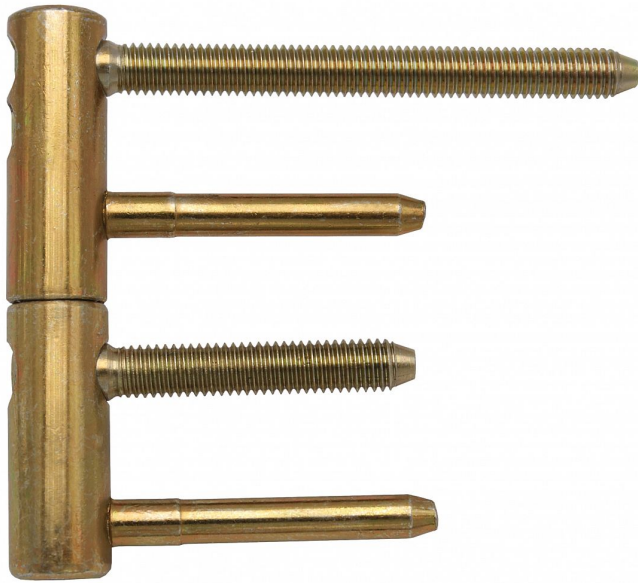

TRIO 15 PYRO dverný záves žltý zinok 9631

» ZÁVESY, PÁNTY » DVERNÉ » Nastavitelné

Dodávateľské číslo	96310510
EAN	8590867012800
Kód produktu	05032-0095
Balení	25 Ks

Kompletní záves (pant) řady TRIO umožňující seřízení dveřního křídla ve třech směrech.

Dostupnost na hlavnem sklade: u dodávateľa
Dostupné množstvo u dodávateľa: sklad dodávateľa

Popis

Závěs je vhodný pro protipožární zkoušky. Upozornění: Protipožární závěsy je nutno odzkoušet v celém kompletu s dveřmi a zárubní! Závěs je možno doplnit ozdobnými návleky. Svorníky mají závit M8, určený pro dřevo a kov. Průměr pantu (vnější) 15 mm Únosnost / ks (v kg) 40.00 Typ závěsu Kompletní závěs Typ dveří Interiérové Orientace dveří nebo okna Pro pravé i levé dveře (zárubeň) Materiál dveřního křídla Dřevo , Kov Provedení dveří S polodrážkou Typ zárubně Dřevo masiv , Kov Ukončení výrobku Bez ozdoby Materiál výrobku (převažující) Ocel Požární odolnost ano (vhodný pro protipožární zkoušky) Uchycení závěsu K zašroubování Průměr závitu svorníku(ů) M8 Výška čepu 19,5 mm Český výrobek Ano