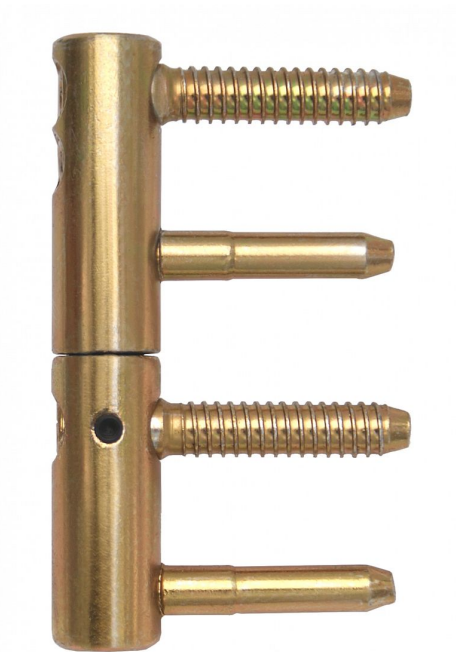

TRIO 15 záves BZ okenný záves žltý zinok 5587 5510

» ZÁVESY, PÁNTY » OKENNÉ » Nastavitelné

Dodávateľské číslo	55875510
Kód produktu	05032-0576
Balení	25 Ks

Závěs (pant) seřiditelný ve třech směrech (okenní křídlo, rám a výška) Je opatřen bezpečnostním zajištěním proti vyšroubování. Slouží ke spojení okenního křídla a rámu. Na závěsy je možno použít ozdobné návleky.

Dostupnosť na hlavnom sklade:	u dodávateľa
Dostupné množstvo u dodávateľa:	sklad dodávateľa

Popis

Průměr pantu (vnější) 15 mm Únosnost / ks (v kg) 17.50 Typ závěsu Kompletní závěs Orientace dveří nebo okna Pro pravé i levé okno (rám) Ukončení výrobku Bez ozdoby Materiál výrobku (převažující) Ocel Uchycení závěsu K zašroubování Průměr závitu svorníku(ů) Speciální závit do dřeva \varnothing 8 Český výrobek Ano