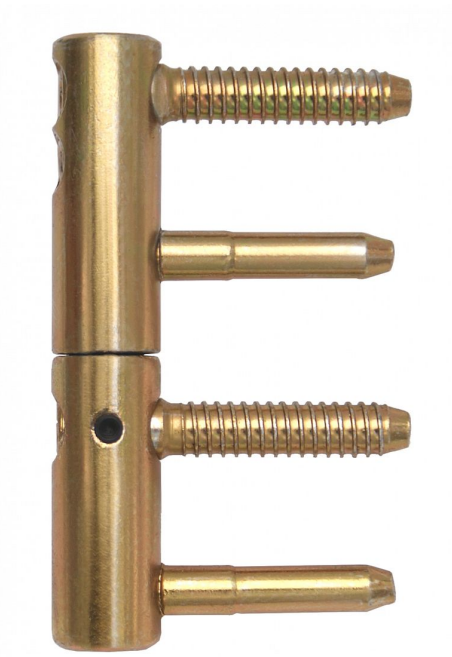

# TRIO 15 záves BZ okenný záves žltý zinok 5587 5510

» ZÁVESY, PÁNTY » OKENNÉ » Nastavitelné

Dodávateľské číslo	55875510
Kód produktu	05032-0576
Balení	25 Ks

Závěs ( pant ) seřiditelný ve třech směrech ( okenní křídlo, rám a výška) Je opatřen bezpečnostním zajištěním proti vyšroubování. Slouží ke spojení okenního křídla a rámu. Na závěsy je možno použít ozdobné návleky.

## Popis

Průměr pantu (vnější) 15 mm Únosnost / ks (v kg) 17.50 Typ závěsu Kompletní závěs Orientace dveří nebo okna Pro pravé i levé okno (rám) Ukončení výrobku Bez ozdoby Materiál výrobku (převažující) Ocel Uchycení závěsu K zašroubování Průměr závitu svorníku(ů) Speciální závit do dřeva  $\varnothing$  8 Český výrobek Ano