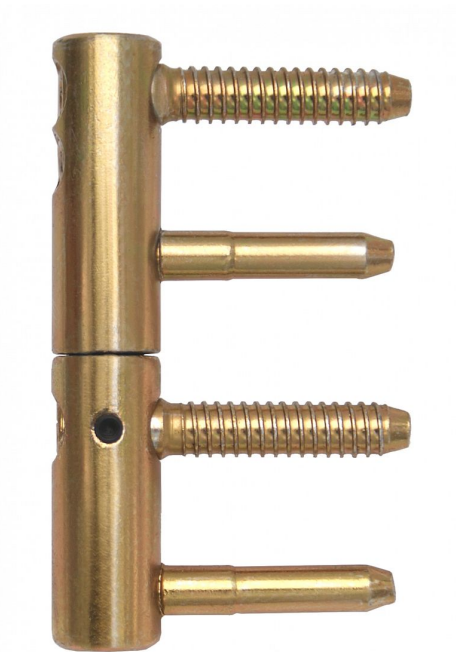

TRIO 15 záves BZ okenný záves žltý zinok 5587 5510

» ZÁVESY, PÁNTY » OKENNÉ » Nastavitelné

Dodávateľské číslo	55875510
Kód produktu	05032-0576
Balení	25 Ks

Závěs (pant) seřiditelný ve třech směrech (okenní křídlo, rám a výška) Je opatřen bezpečnostním zajištěním proti vyšroubování. Slouží ke spojení okenního křídla a rámu. Na závěsy je možno použít ozdobné návleky.

Dostupnosť na hlavnom sklade:	u dodávateľa
Dostupné množstvo u dodávateľa:	sklad dodávateľa

Popis

Průměr pantu (vnější) 15 mm Únosnost / ks (v kg) 17.50 Typ závěsu Kompletní závěs Orientace dveří nebo okna Pro pravé i levé okno (rám) Ukončení výrobku Bez ozdoby Materiál výrobku (převažující) Ocel Uchycení závěsu K zašroubování Průměr závitu svorníku(ů) Speciální závit do dřeva ø 8 Český výrobek Ano