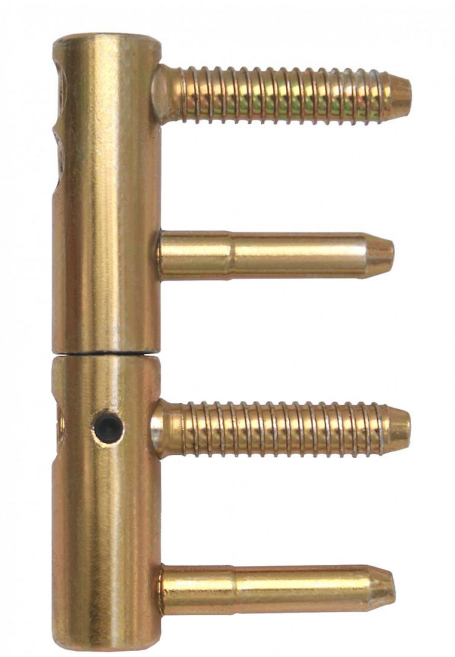

# TRIO 15 záves BZ okenný záves žltý zinok 5587 5510

» ZÁVESY, PÁNTY » OKENNÉ » Nastavitelné

Dodávateľské číslo	55875510
Kód produktu	05032-0576
Balení	25 Ks

Závěs ( pant ) seřiditelný ve třech směrech ( okenní křídlo, rám a výška) Je opatřen bezpečnostním zajištěním proti vyšroubování. Slouží ke spojení okenního křídla a rámu. Na závěsy je možno použít ozdobné návleky.

## Popis

Průměr pantu (vnější) 15 mm Únosnost / ks (v kg) 17.50 Typ závěsu Kompletní závěs Orientace dveří nebo okna Pro pravé i levé okno (rám) Ukončení výrobku Bez ozdoby Materiál výrobku (převažující) Ocel Uchycení závěsu K zašroubování Průměr závitu svorníku(ů) Speciální závit do dřeva ø 8 Český výrobek Ano