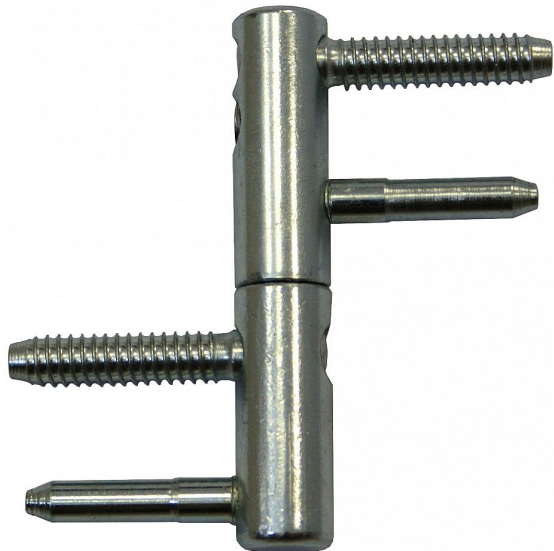

# TRIO 15 Závěs okenný závěs modrý zinek 9624

» ZÁVESY, PÁNTY » OKENNÉ » Nastavitelné

## Popis

Průměr pantu (vnější) 15 mm Únosnost / ks (v kg) 17.50  
Typ závěsu Kompletní závěs Orientace dveří nebo okna  
Pro pravé i levé okno (rám) Ukončení výrobku Bez  
ozdoby Materiál výrobku (převažující) Ocel Uchycení  
závěsu K zašroubování Průměr závitu svorníku(ů)  
Speciální závit do dřeva  $\varnothing$  8 Český výrobek Ano

Dodavatelské číslo	96245530
EAN	8590867021765
Kód produktu	05032-0570
Balení	25 Ks

Závěs ( pant ) seřiditelný ve třech směrech ( okenní křídlo, rám a výška) Slouží ke spojení okenního křídla a rámu. Na závěsy je možno použít ozdobné návleky.