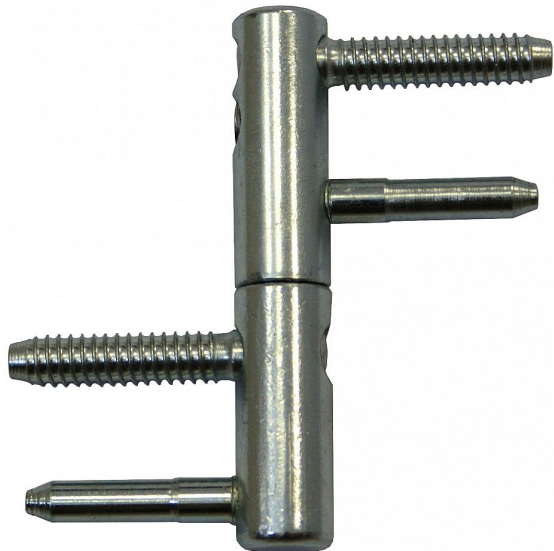

TRIO 15 Závěs okenný závěs modrý zinek 9624

» ZÁVESY, PÁNTY » OKENNÉ » Nastavitelné

Popis

Průměr pantu (vnější) 15 mm Únosnost / ks (v kg) 17.50
Typ závěsu Kompletní závěs Orientace dveří nebo okna
Pro pravé i levé okno (rám) Ukončení výrobku Bez
ozdoby Materiál výrobku (převažující) Ocel Uchycení
závěsu K zašroubování Průměr závitu svorníku(ů)
Speciální závit do dřeva \varnothing 8 Český výrobek Ano

Dodavatelské číslo	96245530
EAN	8590867021765
Kód produktu	05032-0570
Balení	25 Ks

Závěs (pant) seřiditelný ve třech směrech (okenní křídlo, rám a výška) Slouží ke spojení okenního křídla a rámu. Na závěsy je možno použít ozdobné návleky.