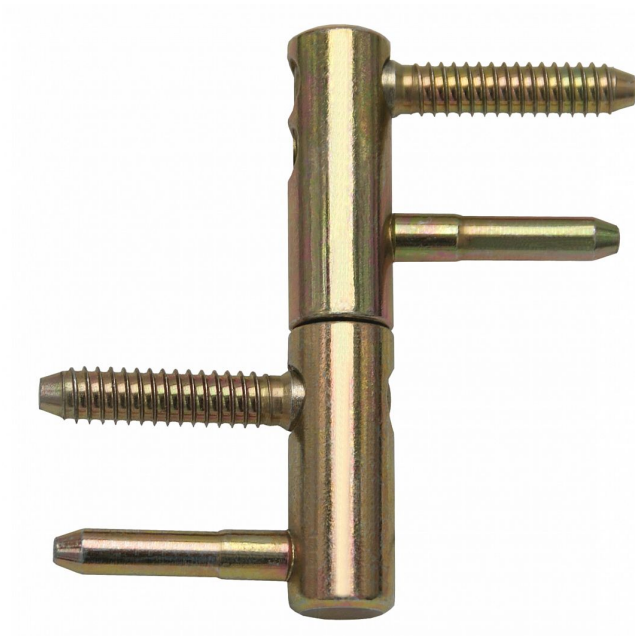

TRIO 15 Závěs okenný závěs žltý zinok 9624

» ZÁVESY, PÁNTY » OKENNÉ » Nastavitelné

Dodavatelské číslo	96245510
EAN	8590867020331
Kód produktu	05032-0575
Balení	25 Ks

Závěs (pant) seřiditelný ve třech směrech (okenní křídlo, rám a výška) Slouží ke spojení okenního křídla a rámu. Na závěsy je možno použít ozdobné návleky.

Dostupnost na hlavnem sklade: u dodavateľa
Dostupné množstvo u dodavateľa: sklad dodavateľa

Popis

Průměr pantu (vnější) 15 mm Únosnost / ks (v kg) 17.50
Typ závěsu Kompletní závěs Orientace dveří nebo okna
Pro pravé i levé okno (rám) Ukončení výrobku Bez
ozdoby Materiál výrobku (převažující) Ocel Uchycení
závěsu K zašroubování Průměr závitu svorníku(ů)
Speciální závit do dřeva \varnothing 8 Český výrobek Ano