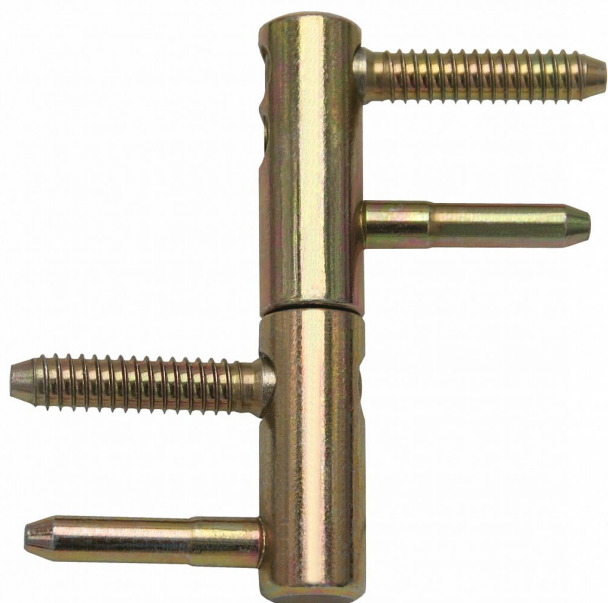

# TRIO 15 Závěs okenný závěs žltý zinok 9624

» ZÁVESY, PÁNTY » OKENNÉ » Nastavitelné

Dodavateľské číslo	96245510
EAN	8590867020331
Kód produktu	05032-0575
Balení	25 Ks

Závěs ( pant ) seřiditelný ve třech směrech ( okenní křídlo, rám a výška) Slouží ke spojení okenního křídla a rámu. Na závěsy je možno použít ozdobné návleky.

## Popis

Průměr pantu (vnější) 15 mm Únosnost / ks (v kg) 17.50  
Typ závěsu Kompletní závěs Orientace dveří nebo okna  
Pro pravé i levé okno (rám) Ukončení výrobku Bez  
ozdoby Materiál výrobku (převažující) Ocel Uchycení  
závěsu K zašroubování Průměr závitu svorníku(ů)  
Speciální závit do dřeva  $\varnothing$  8 Český výrobek Ano