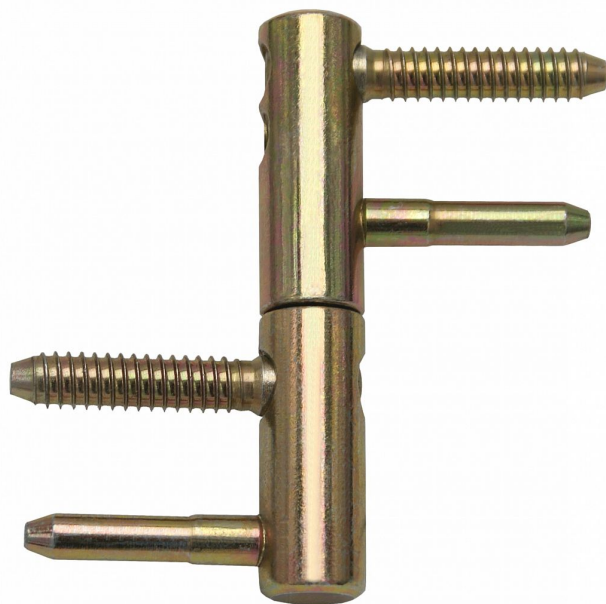

TRIO 15 Závěs okenný závěs žltý zinok 9624

» ZÁVESY, PÁNTY » OKENNÉ » Nastavitelné

Dodavateľské číslo	96245510
EAN	8590867020331
Kód produktu	05032-0575
Balení	25 Ks

Závěs (pant) seřiditelný ve třech směrech (okenní křídlo, rám a výška) Slouží ke spojení okenního křídla a rámu. Na závěsy je možno použít ozdobné návleky.

Dostupnosť na hlavnom sklade: u dodávateľa
Dostupné množstvo u dodávateľa: sklad dodávateľa

Popis

Průměr pantu (vnější) 15 mm Únosnost / ks (v kg) 17.50

Typ závěsu Kompletní závěs Orientace dveří nebo okna

Pro pravé i levé okno (rám) Ukončení výrobku Bez

ozdoby Materiál výrobku (převažující) Ocel Uchycení

závěsu K zašroubování Průměr závitu svorníku(ů)

Speciální závit do dřeva \varnothing 8 Český výrobek Ano