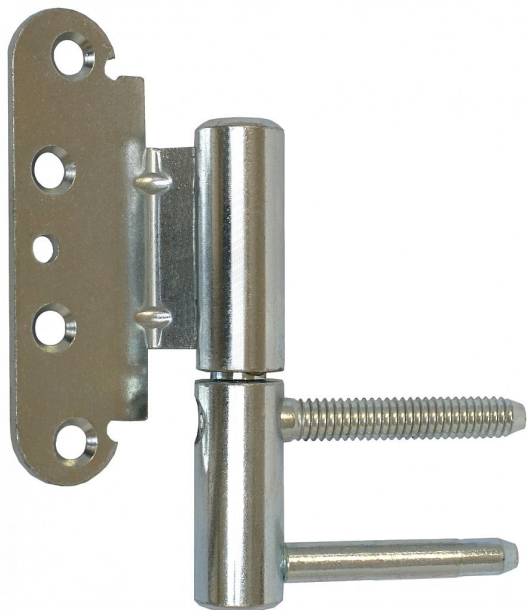

TRIO 20 BP L PH H 9659 modrý zinok levý

» ZÁVESY, PÁNTY » DVERNÉ » Nastavitelné

Dodávateľské číslo	69595510
Kód produktu	05032-0501
Balení	10 Ks

Kompletní závěs řady TRIO umožňující seřízení dveřního křídla ve třech směrech.

Dostupnost na hlavním sklade: u dodávatele
Dostupné množství u dodávatele: sklad dodávatele

Popis

Závěs je vhodný pro protipožární zkoušky.

Upozornění: Protipožární závěsy je nutno odzkoušet v celém kompletu s dveřmi a zárubní! Spodní díl závěsu je zašroubován do dřevěné zárubně. Vrchní díl je pro bezpolodrážkové dveře a je přišroubován k dveřnímu křídlu vruty. V případě potřeby je možno vrchní díl vypořadit podložkami (případně lze další přiojednat samostatně - viz níže). Závěs je možno doladit ozdobnými návleky. Průměr pantu (vnější) 20 mm Únosnost / ks (v kg) 45.00 Typ závěsu Kompletní závěs Typ dveří Vchodové Materiál dveřního křídla Dřevo Provedení dveří Bez polodrážky Typ zárubně Dřevo masiv Ukončení výrobku Bez ozdoby Materiál výrobku (převažující) Ocel Požární odolnost ano (vhodný pro protipožární zkoušky) Uchycení vrchního dílu K přišroubování Uchycení spodního dílu K zašroubování Průměr závitu svorníku(ů) Speciální závit do dřeva ø 9.6 Délka svorníku(ů) 57 mm Výška čepu 25,7 mm K přišroub.doporučujeme Vruty ø 5 mm minimální délky 50 mm Český výrobek Ano