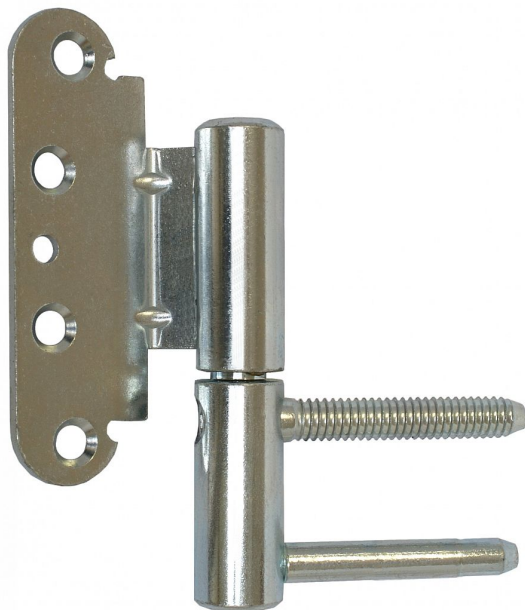

TRIO 20 BP L PH H 9659 modrý zinok levý

» ZÁVESY, PÁNTY » DVERNÉ » Nastavitelné

Dodávateľské číslo	69595510
Kód produktu	05032-0501
Balení	10 Ks

Kompletní závěs řady TRIO umožňující seřízení dveřního křídla ve třech směrech.

Dostupnost na hlavnom sklade: u dodávateľa
Dostupné množstvo u dodávateľa: sklad dodávateľa

Popis

Závěs je vhodný pro protipožární zkoušky.

Upozornění: Protipožární závěsy je nutno odzkoušet v celém kompletu s dveřmi a zárubní! Spodní díl závěsu je zašroubován do dřevěné zárubně. Vrchní díl je pro bezpolodrážkové dveře a je přišroubován k dveřnímu křídlu vruty. V případě potřeby je možno vrchní díl vypočítat podložkami (případně lze další přibjednat samostatně - viz níže). Závěs je možno doladit ozdobnými návleky. Průměr pantu (vnější) 20 mm Únosnost / ks (v kg) 45.00 Typ závěsu Kompletní závěs Typ dveří Vchodové Materiál dveřního křídla Dřevo Provedení dveří Bez polodrážky Typ zárubně Dřevo masiv Ukončení výrobku Bez ozdoby Materiál výrobku (převažující) Ocel Požární odolnost ano (vhodný pro protipožární zkoušky) Uchycení vrchního dílu K přišroubování Uchycení spodního dílu K zašroubování Průměr závěsu svorníku(ů) Speciální závit do dřeva ø 9.6 Délka svorníku(ů) 57 mm Výška čepu 25,7 mm K přišroub.doporučujeme Vruty ø 5 mm minimální délky 50 mm Český výrobek Ano