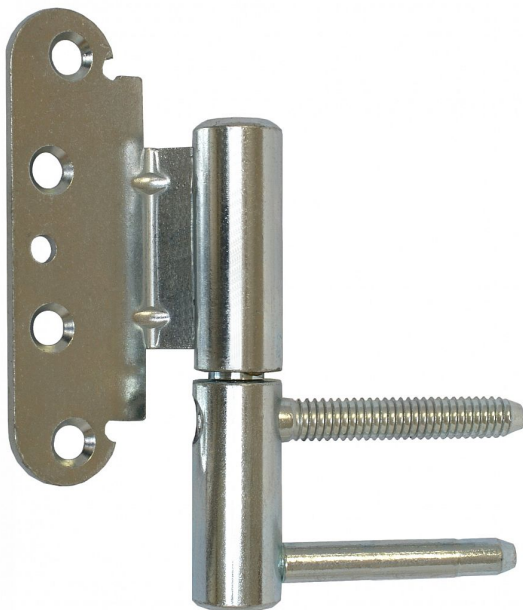

TRIO 20 BP L PH H 9659 modrý zinok levý

» ZÁVESY, PÁNTY » DVERNÉ » Nastavitelné

Dodávateľské číslo	69595510
Kód produktu	05032-0501
Balení	10 Ks

Kompletní závěs řady TRIO umožňující seřízení dveřního křídla ve třech směrech.

Dostupnost na hlavnom sklade: u dodávateľa
Dostupné množstvo u dodávateľa: sklad dodávateľa

Popis

Závěs je vhodný pro protipožární zkoušky.

Upozornění: Protipožární závěsy je nutno odzkoušet v celém kompletu s dveřmi a zárubní! Spodní díl závěsu je zašroubován do dřevěné zárubně. Vrchní díl je pro bezpolodrážkové dveře a je přišroubován k dveřnímu křídlu vruty. V případě potřeby je možno vrchní díl vypočítat podložkami (případně lze další přibjednat samostatně - viz níže). Závěs je možno doladit ozdobnými návleky. Průměr pantu (vnější) 20 mm Únosnost / ks (v kg) 45.00 Typ závěsu Kompletní závěs Typ dveří Vchodové Materiál dveřního křídla Dřevo Provedení dveří Bez polodrážky Typ zárubně Dřevo masiv Ukončení výrobku Bez ozdoby Materiál výrobku (převažující) Ocel Požární odolnost ano (vhodný pro protipožární zkoušky) Uchycení vrchního dílu K přišroubování Uchycení spodního dílu K zašroubování Průměr závitu svorníku(ů) Speciální závit do dřeva \varnothing 9.6 Délka svorníku(ů) 57 mm Výška čepu 25,7 mm K přišroub.doporučujeme Vruty \varnothing 5 mm minimální délky 50 mm Český výrobek Ano