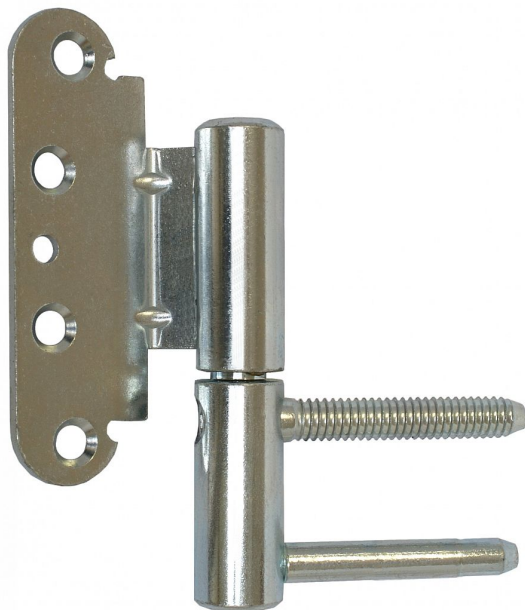

# TRIO 20 BP L PH H 9659 modrý zinok

» ZÁVESY, PÁNTY » DVERNÉ » Nastavitelné

Dodávateľské číslo	69595530
Kód produktu	05032-0500
Balení	10 Ks

Kompletní závěs řady TRIO umožňující seřízení dveřního křídla ve třech směrech.

## Popis

Závěs je vhodný pro protipožární zkoušky.

Upozornění: Protipožární závěsy je nutno odzkoušet v celém kompletu s dveřmi a zárubní! Spodní díl závěsu je zašroubován do dřevěné zárubně. Vrchní díl je pro bezpolodrážkové dveře a je přišroubován k dveřnímu křídlu vruty. V případě potřeby je možno vrchní díl vypočítat podložkami (případně lze další přibjednat samostatně - viz níže). Závěs je možno doladit ozdobnými návleky. Průměr pantu (vnější) 20 mm Únosnost / ks (v kg) 45.00 Typ závěsu Kompletní závěs Typ dveří Vchodové Materiál dveřního křídla Dřevo Provedení dveří Bez polodrážky Typ zárubně Dřevo masiv Ukončení výrobku Bez ozdoby Materiál výrobku (převažující) Ocel Požární odolnost ano (vhodný pro protipožární zkoušky) Uchycení vrchního dílu K přišroubování Uchycení spodního dílu K zašroubování Průměr závitu svorníku(ů) Speciální závit do dřeva  $\varnothing$  9.6 Délka svorníku(ů) 57 mm Výška čepu 25,7 mm K přišroub.doporučujeme Vruty  $\varnothing$  5 mm minimální délky 50 mm Český výrobek Ano