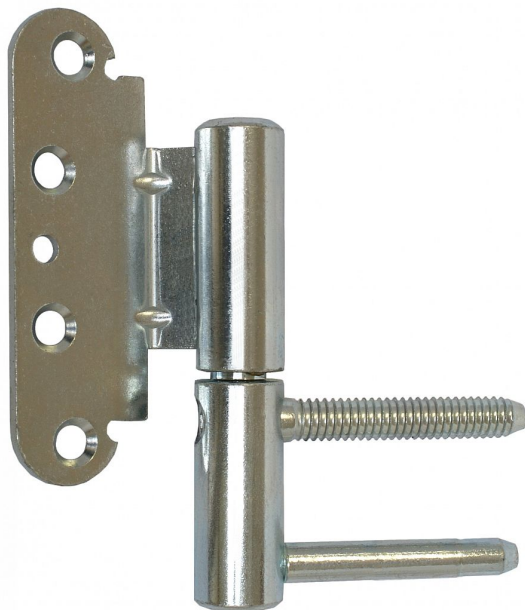

TRIO 20 BP L PH H 9659 modrý zinok

» ZÁVESY, PÁNTY » DVERNÉ » Nastavitelné

Dodávateľské číslo	69595530
Kód produktu	05032-0500
Balení	10 Ks

Kompletní závěs řady TRIO umožňující seřízení dveřního křídla ve třech směrech.

Dostupnost na hlavním sklade: u dodávatele
Dostupné množství u dodávatele: sklad dodávatele

Popis

Závěs je vhodný pro protipožární zkoušky.

Upozornění: Protipožární závěsy je nutno odzkoušet v celém kompletu s dveřmi a zárubní! Spodní díl závěsu je zašroubován do dřevěné zárubně. Vrchní díl je pro bezpolodrážkové dveře a je přišroubován k dveřnímu křídlu vruty. V případě potřeby je možno vrchní díl vypočítat podložkami (případně lze další přibjednat samostatně - viz níže). Závěs je možno doladit ozdobnými návleky. Průměr pantu (vnější) 20 mm Únosnost / ks (v kg) 45.00 Typ závěsu Kompletní závěs Typ dveří Vchodové Materiál dveřního křídla Dřevo Provedení dveří Bez polodrážky Typ zárubně Dřevo masiv Ukončení výrobku Bez ozdoby Materiál výrobku (převažující) Ocel Požární odolnost ano (vhodný pro protipožární zkoušky) Uchycení vrchního dílu K přišroubování Uchycení spodního dílu K zašroubování Průměr závěsu svorníku(ů) Speciální závit do dřeva \varnothing 9.6 Délka svorníku(ů) 57 mm Výška čepu 25,7 mm K přišroub.doporučujeme Vruty \varnothing 5 mm minimální délky 50 mm Český výrobek Ano