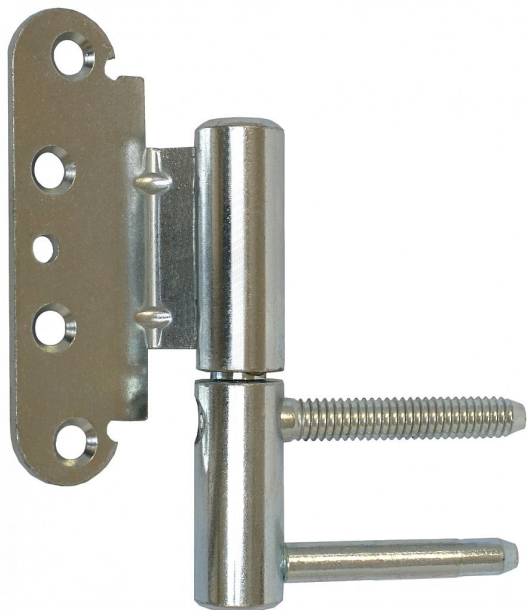

TRIO 20 BP L PH H 9659 modrý zinok

» ZÁVESY, PÁNTY » DVERNÉ » Nastavitelné

Dodávateľské číslo	69595530
Kód produktu	05032-0500
Balení	10 Ks

Kompletní závěs řady TRIO umožňující seřízení dveřního křídla ve třech směrech.

Dostupnost na hlavním sklade: u dodávatele
Dostupné množství u dodávatele: sklad dodávatele

Popis

Závěs je vhodný pro protipožární zkoušky.

Upozornění: Protipožární závěsy je nutno odzkoušet v celém kompletu s dveřmi a zárubní! Spodní díl závěsu je zašroubován do dřevěné zárubně. Vrchní díl je pro bezpolodrážkové dveře a je přišroubován k dveřnímu křídlu vruty. V případě potřeby je možno vrchní díl vypočítat podložkami (případně lze další přibjednat samostatně - viz níže). Závěs je možno doladit ozdobnými návleky. Průměr pantu (vnější) 20 mm Únosnost / ks (v kg) 45.00 Typ závěsu Kompletní závěs Typ dveří Vchodové Materiál dveřního křídla Dřevo Provedení dveří Bez polodrážky Typ zárubně Dřevo masiv Ukončení výrobku Bez ozdoby Materiál výrobku (převažující) Ocel Požární odolnost ano (vhodný pro protipožární zkoušky) Uchycení vrchního dílu K přišroubování Uchycení spodního dílu K zašroubování Průměr závitu svorníku(ů) Speciální závit do dřeva \varnothing 9.6 Délka svorníku(ů) 57 mm Výška čepu 25,7 mm K přišroub.doporučujeme Vruty \varnothing 5 mm minimální délky 50 mm Český výrobek Ano