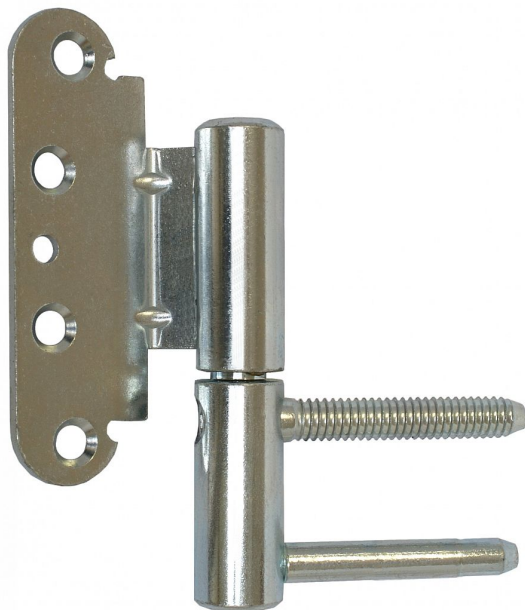

TRIO 20 BP L PH H 9659 modrý zinok

» ZÁVESY, PÁNTY » DVERNÉ » Nastavitelné

Dodávateľské číslo	69595530
Kód produktu	05032-0500
Balení	10 Ks

Kompletní závěs řady TRIO umožňující seřízení dveřního křídla ve třech směrech.

Dostupnost na hlavním sklade: u dodávatele
Dostupné množství u dodávatele: sklad dodávatele

Popis

Závěs je vhodný pro protipožární zkoušky.

Upozornění: Protipožární závěsy je nutno odzkoušet v celém kompletu s dveřmi a zárubní! Spodní díl závěsu je zašroubován do dřevěné zárubně. Vrchní díl je pro bezpolodrážkové dveře a je přišroubován k dveřnímu křídlu vruty. V případě potřeby je možno vrchní díl vypořadit podložkami (případně lze další přiojednat samostatně - viz níže). Závěs je možno doladit ozdobnými návleky. Průměr pantu (vnější) 20 mm Únosnost / ks (v kg) 45.00 Typ závěsu Kompletní závěs Typ dveří Vchodové Materiál dveřního křídla Dřevo Provedení dveří Bez polodrážky Typ zárubně Dřevo masiv Ukončení výrobku Bez ozdoby Materiál výrobku (převažující) Ocel Požární odolnost ano (vhodný pro protipožární zkoušky) Uchycení vrchního dílu K přišroubování Uchycení spodního dílu K zašroubování Průměr závitu svorníku(ů) Speciální závit do dřeva \varnothing 9.6 Délka svorníku(ů) 57 mm Výška čepu 25,7 mm K přišroub.doporučujeme Vruty \varnothing 5 mm minimální délky 50 mm Český výrobek Ano