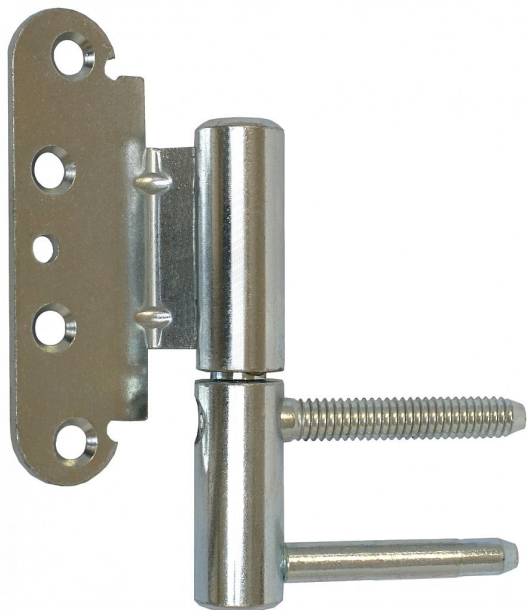

# TRIO 20 BP L PH H 9659 modrý zinok

» ZÁVESY, PÁNTY » DVERNÉ » Nastavitelné

Dodávateľské číslo	69595530
Kód produktu	05032-0500
Balení	10 Ks

Kompletní závěs řady TRIO umožňující seřízení dveřního křídla ve třech směrech.

## Popis

Závěs je vhodný pro protipožární zkoušky.

Upozornění: Protipožární závěsy je nutno odzkoušet v celém kompletu s dveřmi a zárubní! Spodní díl závěsu je zašroubován do dřevěné zárubně. Vrchní díl je pro bezpolodrážkové dveře a je přišroubován k dveřnímu křídlu vruty. V případě potřeby je možno vrchní díl vypočítat podložkami (případně lze další přibjednat samostatně - viz níže). Závěs je možno doladit ozdobnými návleky. Průměr pantu (vnější) 20 mm Únosnost / ks (v kg) 45.00 Typ závěsu Kompletní závěs Typ dveří Vchodové Materiál dveřního křídla Dřevo Provedení dveří Bez polodrážky Typ zárubně Dřevo masiv Ukončení výrobku Bez ozdoby Materiál výrobku (převažující) Ocel Požární odolnost ano (vhodný pro protipožární zkoušky) Uchycení vrchního dílu K přišroubování Uchycení spodního dílu K zašroubování Průměr závitu svorníku(ů) Speciální závit do dřeva  $\varnothing$  9.6 Délka svorníku(ů) 57 mm Výška čepu 25,7 mm K přišroub.doporučujeme Vruty  $\varnothing$  5 mm minimální délky 50 mm Český výrobek Ano