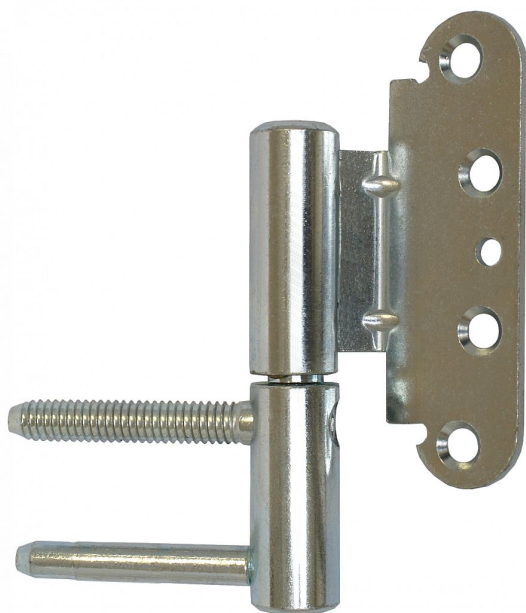

TRIO 20 BP P PH H 96585530

» ZÁVESY, PÁNTY » DVERNÉ » Nastavitelné

Dodávateľské číslo	96585530
Kód produktu	05032-0497

Kompletní závěs řady TRIO umožňující seřízení dveřního křídla ve třech směrech.

Dostupnost na hlavním sklade: u dodávatele
Dostupné množství u dodávatele: sklad dodávatele

Popis

Závěs je vhodný pro protipožární zkoušky.

Upozornění: Protipožární závěsy je nutno odzkoušet v celém kompletu s dveřmi a zárubní! Spodní díl závěsu je zašroubován do dřevěné zárubně. Vrchní díl je pro bezpolodrážkové dveře a je přišroubován k dveřnímu křídlu vruty. V případě potřeby je možno vrchní díl vypodložit podložkami (případně lze další přibjednat samostatně - viz níže). Závěs je možno doladit ozdobnými návleky. Průměr pantu (vnější) 20 mm Únosnost / ks (v kg) 45.00 Typ závěsu Kompletní závěs Typ dveří Vchodové Materiál dveřního křídla Dřevo Provedení dveří Bez polodrážky Typ zárubně Dřevo masiv Ukončení výrobku Bez ozdoby Materiál výrobku (převažující) Ocel Požární odolnost ano (vhodný pro protipožární zkoušky) Uchycení vrchního dílu K přišroubování Uchycení spodního dílu K zašroubování Průměr závitu svorníku(ů) Speciální závit do dřeva \varnothing 9.6 Délka svorníku(ů) 57 mm Výška čepu 25,7 mm K přišroub.doporučujeme Vruty \varnothing 5 mm minimální délky 50 mm Český výrobek Ano