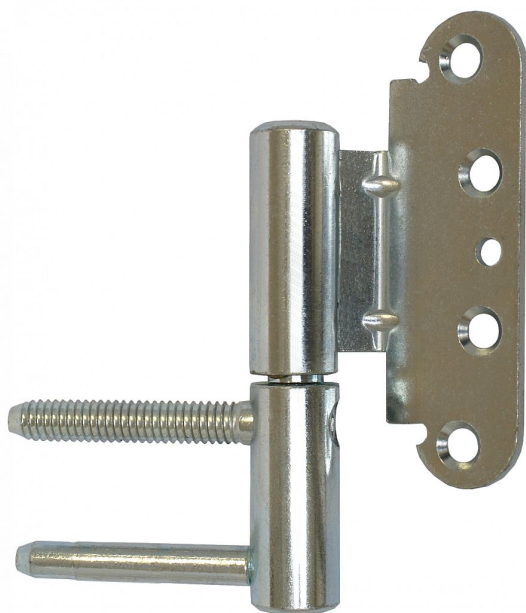

# TRIO 20 BP P PH H 96585530

» ZÁVESY, PÁNTY » DVERNÉ » Nastavitelné

Dodávateľské číslo	96585530
Kód produktu	05032-0497

Kompletní závěs řady TRIO umožňující seřízení dveřního křídla ve třech směrech.

Dostupnost na hlavnom sklade: u dodávateľa  
Dostupné množstvo u dodávateľa: sklad dodávateľa

## Popis

Závěs je vhodný pro protipožární zkoušky.

Upozornění: Protipožární závěsy je nutno odzkoušet v celém kompletu s dveřmi a zárubní! Spodní díl závěsu je zašroubován do dřevěné zárubně. Vrchní díl je pro bezpolodrážkové dveře a je přišroubován k dveřnímu křídlu vruty. V případě potřeby je možno vrchní díl vypodložit podložkami (případně lze další přibjednat samostatně - viz níže). Závěs je možno doladit ozdobnými návleky. Průměr pantu (vnější) 20 mm Únosnost / ks (v kg) 45.00 Typ závěsu Kompletní závěs Typ dveří Vchodové Materiál dveřního křídla Dřevo Provedení dveří Bez polodrážky Typ zárubně Dřevo masiv Ukončení výrobku Bez ozdoby Materiál výrobku (převažující) Ocel Požární odolnost ano (vhodný pro protipožární zkoušky) Uchycení vrchního dílu K přišroubování Uchycení spodního dílu K zašroubování Průměr závitu svorníku(ů) Speciální závit do dřeva  $\varnothing$  9.6 Délka svorníku(ů) 57 mm Výška čepu 25,7 mm K přišroub.doporučujeme Vruty  $\varnothing$  5 mm minimální délky 50 mm Český výrobek Ano