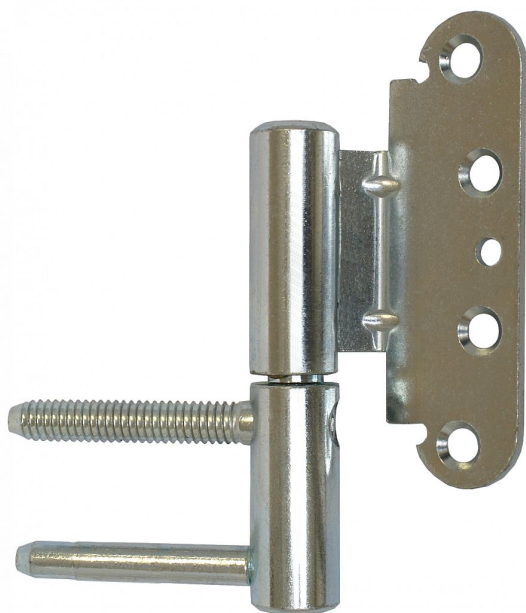

TRIO 20 BP P PH H 96585530

» ZÁVESY, PÁNTY » DVERNÉ » Nastavitelné

Dodávateľské číslo	96585530
Kód produktu	05032-0497

Kompletní závěs řady TRIO umožňující seřízení dveřního křídla ve třech směrech.

Dostupnost na hlavnom sklade: u dodávateľa
Dostupné množstvo u dodávateľa: sklad dodávateľa

Popis

Závěs je vhodný pro protipožární zkoušky.

Upozornění: Protipožární závěsy je nutno odzkoušet v celém kompletu s dveřmi a zárubní! Spodní díl závěsu je zašroubován do dřevěné zárubně. Vrchní díl je pro bezpolodrážkové dveře a je přišroubován k dveřnímu křídlu vruty. V případě potřeby je možno vrchní díl vypodložit podložkami (případně lze další přibjednat samostatně - viz níže). Závěs je možno doladit ozdobnými návleky. Průměr pantu (vnější) 20 mm Únosnost / ks (v kg) 45.00 Typ závěsu Kompletní závěs Typ dveří Vchodové Materiál dveřního křídla Dřevo Provedení dveří Bez polodrážky Typ zárubně Dřevo masiv Ukončení výrobku Bez ozdoby Materiál výrobku (převažující) Ocel Požární odolnost ano (vhodný pro protipožární zkoušky) Uchycení vrchního dílu K přišroubování Uchycení spodního dílu K zašroubování Průměr závitu svorníku(ů) Speciální závit do dřeva \varnothing 9.6 Délka svorníku(ů) 57 mm Výška čepu 25,7 mm K přišroub.doporučujeme Vruty \varnothing 5 mm minimální délky 50 mm Český výrobek Ano