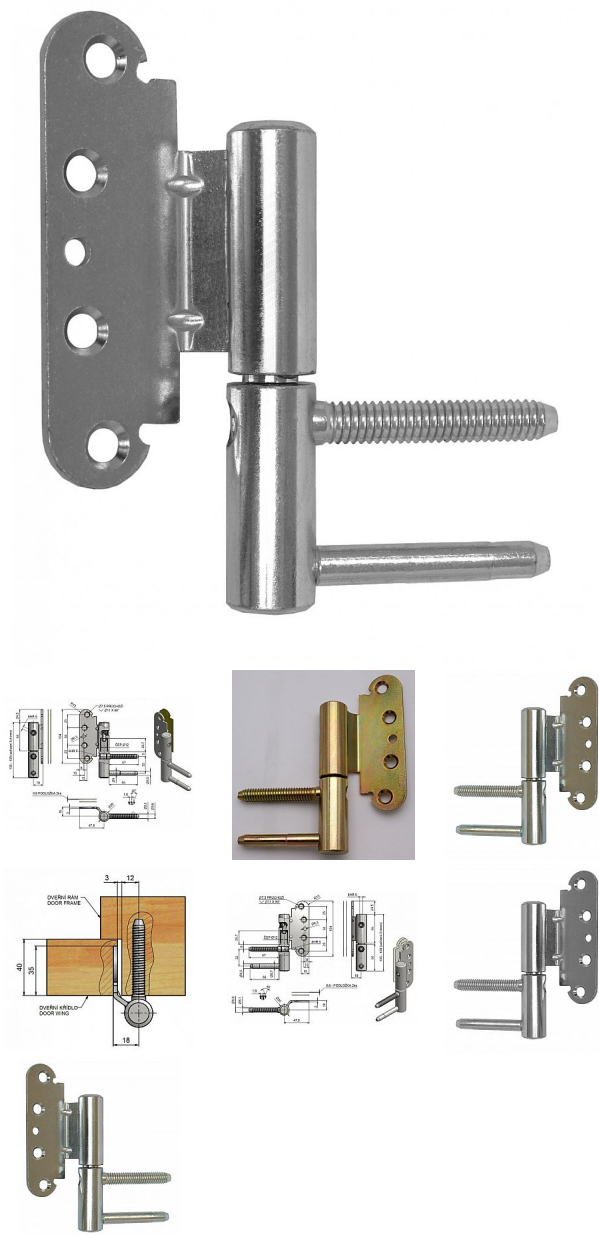

TRIO 20 BP PH H dverný záves

» ZÁVESY, PÁNTY » DVERNÉ » Nastavitelné

Kód produktu

MP05032-0495

Kompletní závěs řady TRIO umožňující seřízení dveřního křídla ve třech směrech.

Dostupnost na hlavním sklade:

u dodávatele

Dostupné množství u dodávatele:

momentálně nedostupné

TRIO 20 BP PH H dverný záves

» ZÁVESY, PÁNTY » DVERNÉ » Nastavitelné

Popis

Závěs je vhodný pro protipožární zkoušky.

Upozornění: Protipožární závěsy je nutno odzkoušet v celém kompletu s dveřmi a zárubní! Spodní díl závěsu je zašroubován do dřevěné zárubně. Vrchní díl je pro bezpolodrážkové dveře a je přišroubován k dveřnímu křídlu vruty. V případě potřeby je možno vrchní díl vypořadit podložkami (případně lze další přiojednat samostatně - viz níže). Závěs je možno doladit ozdobnými návleky. Průměr pantu (vnější) 20 mm Únosnost / ks (v kg) 45.00 Typ závěsu Kompletní závěs Typ dveří Vchodové Materiál dveřního křídla Dřevo Provedení dveří Bez polodrážky Typ zárubně Dřevo masiv Ukončení výrobku Bez ozdoby Materiál výrobku (převažující) Ocel Požární odolnost ano (vhodný pro protipožární zkoušky) Uchycení vrchního dílu K přišroubování Uchycení spodního dílu K zašroubování Průměr závitu svorníku(ů) Speciální závit do dřeva \varnothing 9.6 Délka svorníku(ů) 57 mm Výška čepu 25,7 mm K přišroub.doporučujeme Vrutky \varnothing 5 mm minimální délky 50 mm Český výrobek Ano