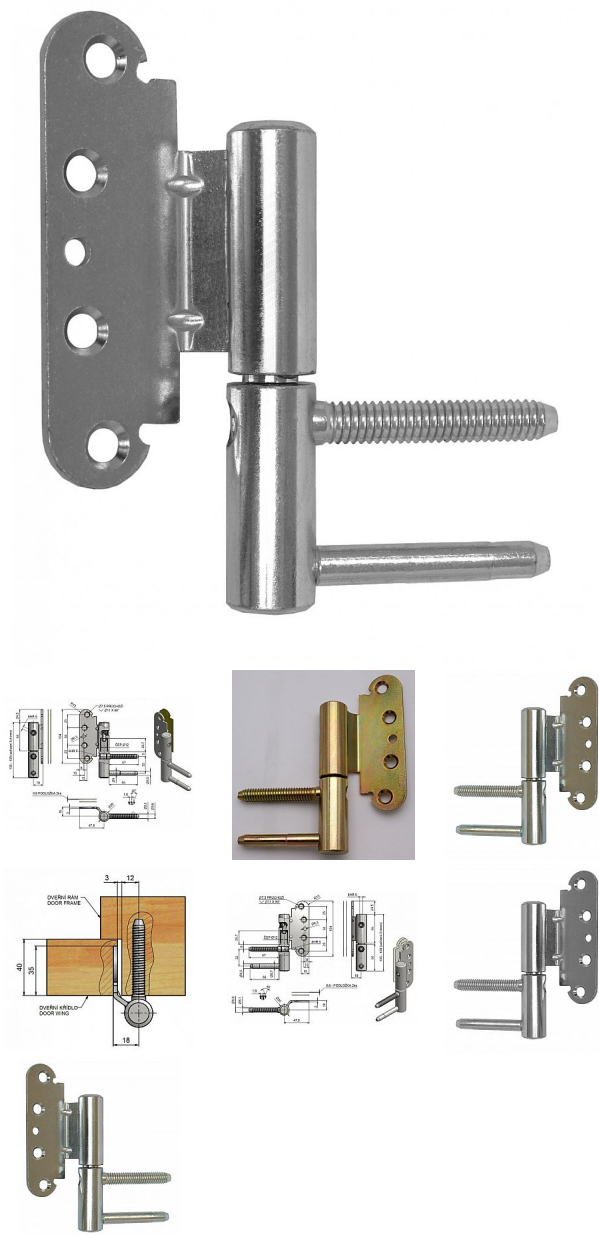

TRIO 20 BP PH H dverný záves

» ZÁVESY, PÁNTY » DVERNÉ » Nastavitelné

Kód produktu

MP05032-0495

Kompletní záves řady TRIO umožňující seřízení dveřního křídla ve třech směrech.

Dostupnost na hlavním sklade:

u dodávatele

Dostupné množství u dodávatele:

momentálně nedostupné