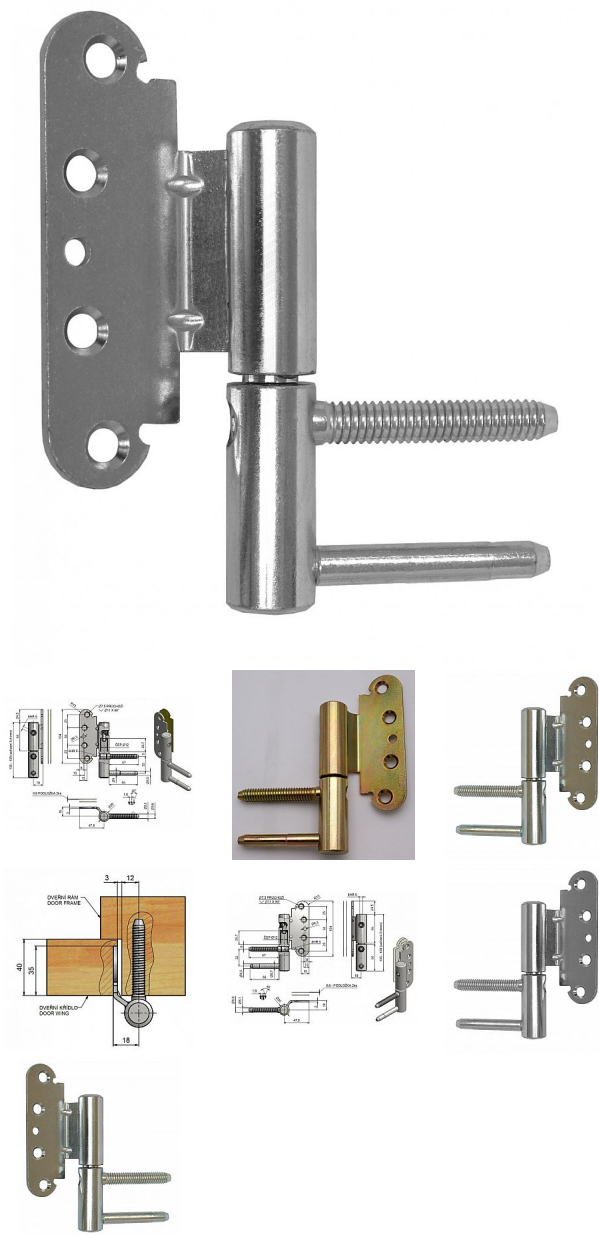

TRIO 20 BP PH H dverný záves

» ZÁVESY, PÁNTY » DVERNÉ » Nastavitelné

Kód produktu

MP05032-0495

Kompletní záves řady TRIO umožňující seřízení dveřního křídla ve třech směrech.

Dostupnost na hlavním sklade:

u dodávatele

Dostupné množství u dodávatele:

momentálně nedostupné

TRIO 20 BP PH H dverný záves

» ZÁVESY, PÁNTY » DVERNÉ » Nastavitelné

Popis

Závěs je vhodný pro protipožární zkoušky.

Upozornění: Protipožární závěsy je nutno odzkoušet v celém kompletu s dveřmi a zárubní! Spodní díl závěsu je zašroubován do dřevěné zárubně. Vrchní díl je pro bezpolodrážkové dveře a je přišroubován k dveřnímu křídlu vruty. V případě potřeby je možno vrchní díl vypořadit podložkami (případně lze další přiojednat samostatně - viz níže). Závěs je možno doladit ozdobnými návleky. Průměr pantu (vnější) 20 mm Únosnost / ks (v kg) 45.00 Typ závěsu Kompletní závěs Typ dveří Vchodové Materiál dveřního křídla Dřevo Provedení dveří Bez polodrážky Typ zárubně Dřevo masiv Ukončení výrobku Bez ozdoby Materiál výrobku (převažující) Ocel Požární odolnost ano (vhodný pro protipožární zkoušky) Uchycení vrchního dílu K přišroubování Uchycení spodního dílu K zašroubování Průměr závitu svorníku(ů) Speciální závit do dřeva \varnothing 9.6 Délka svorníku(ů) 57 mm Výška čepu 25,7 mm K přišroub.doporučujeme Vruty \varnothing 5 mm minimální délky 50 mm Český výrobek Ano