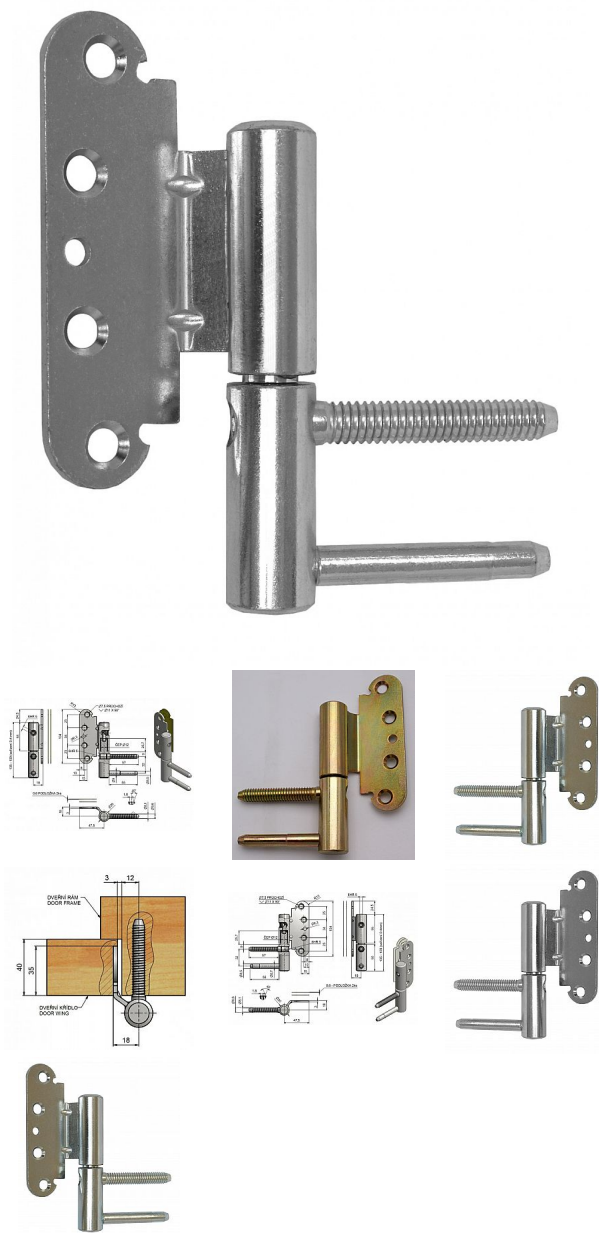

TRIO 20 BP PH H dverný záves

» ZÁVESY, PÁNTY » DVERNÉ » Nastavitelné

Kód produktu

MP05032-0495

Kompletní závěs řady TRIO umožňující seřízení dveřního křídla ve třech směrech.

Dostupnost na hlavním sklade:

u dodávatele

Dostupné množství u dodávatele:

momentálně nedostupné

TRIO 20 BP PH H dverný záves

» ZÁVESY, PÁNTY » DVERNÉ » Nastavitelné

Popis

Závěs je vhodný pro protipožární zkoušky.

Upozornění: Protipožární závěsy je nutno odzkoušet v celém kompletu s dveřmi a zárubní! Spodní díl závěsu je zašroubován do dřevěné zárubně. Vrchní díl je pro bezpolodrážkové dveře a je přišroubován k dveřnímu křídlu vruty. V případě potřeby je možno vrchní díl vypořadit podložkami (případně lze další přiojednat samostatně - viz níže). Závěs je možno doladit ozdobnými návleky. Průměr pantu (vnější) 20 mm Únosnost / ks (v kg) 45.00 Typ závěsu Kompletní závěs Typ dveří Vchodové Materiál dveřního křídla Dřevo Provedení dveří Bez polodrážky Typ zárubně Dřevo masiv Ukončení výrobku Bez ozdoby Materiál výrobku (převažující) Ocel Požární odolnost ano (vhodný pro protipožární zkoušky) Uchycení vrchního dílu K přišroubování Uchycení spodního dílu K zašroubování Průměr závitu svorníku(ů) Speciální závit do dřeva \varnothing 9.6 Délka svorníku(ů) 57 mm Výška čepu 25,7 mm K přišroub.doporučujeme Vruty \varnothing 5 mm minimální délky 50 mm Český výrobek Ano