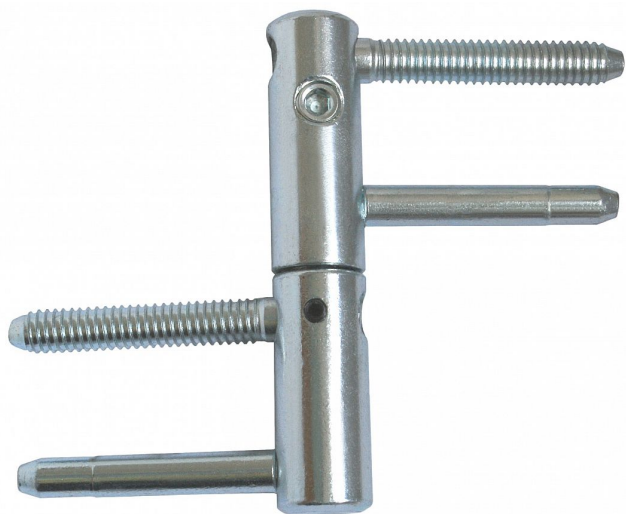

TRIO 20 DZ BZ EXPERT modrý zinok 9671

» ZÁVESY, PÁNTY » DVERNÉ » Nastavitelné

Popis

Průměr pantu (vnější) 20 mm Únosnost / ks (v kg) 50.00
Typ závěsu Kompletní závěs Typ dveří Vchodové
Orientace dveří nebo okna Pro pravé i levé dveře
(zárubeň) Materiál dveřního křídla Dřevo Provedení dveří
S polodrážkou Typ zárubně Dřevo masiv Ukončení
výrobku Bez ozdoby Požární odolnost ne Uchycení
závěsu K zašroubování Průměr závitu svorníku(ů)
Speciální závit do dřeva \varnothing 9.6 Délka svorníku(ů) 56,6
mm Výška čepu 25,6 mm Český výrobek Ano

Dodavatelské číslo	96715530
EAN	8590867020935
Kód produktu	05032-0205
Balení	20 Ks

Kompletní závěs řady EXPERT umožňující seřízení dveřního křídla ve třech směrech. Je opatřen bezpečnostním zajištěním proti vyšroubování. Je možno jej doplnit ozdobnými plastovými nebo kovovými návleky.