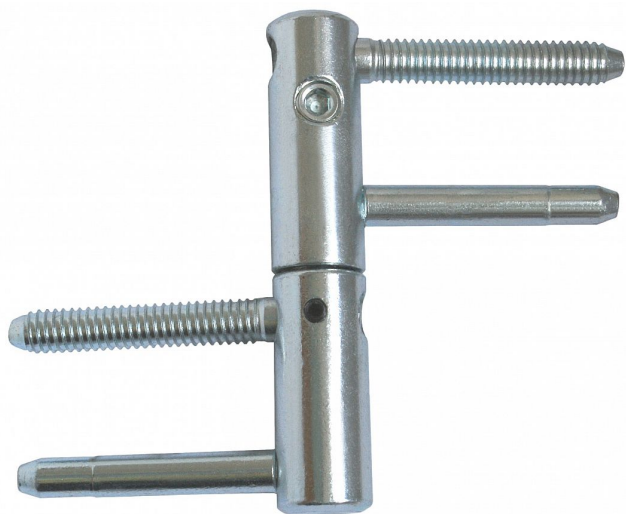

TRIO 20 DZ BZ EXPERT modrý zinok 9671

» ZÁVESY, PÁNTY » DVERNÉ » Nastavitelné

Dodávateľské číslo	96715530
EAN	8590867020935
Kód produktu	05032-0205
Balení	20 Ks

Kompletní závěs řady EXPERT umožňující seřízení dveřního křídla ve třech směrech. Je opatřen bezpečnostním zajištěním proti vyšroubování. Je možno jej doplnit ozdobnými plastovými nebo kovovými návlčky.

Dostupnost na hlavnom sklade: u dodávateľa
Dostupné množstvo u dodávateľa: sklad dodávateľa

Popis

Průměr pantu (vnější) 20 mm Únosnost / ks (v kg) 50.00
Typ závěsu Kompletní závěs Typ dveří Vchodové
Orientace dveří nebo okna Pro pravé i levé dveře (zárubeň)
Materiál dveřního křídla Dřevo Provedení dveří S polodrážkou
Typ zárubně Dřevo masiv Ukončení výrobku Bez ozdoby
Požární odolnost ne Uchycení závěsu K zašroubování
Průměr závitu svorníku(ů) Speciální závit do dřeva \varnothing 9.6
Délka svorníku(ů) 56,6 mm Výška čepu 25,6 mm Český výrobek Ano