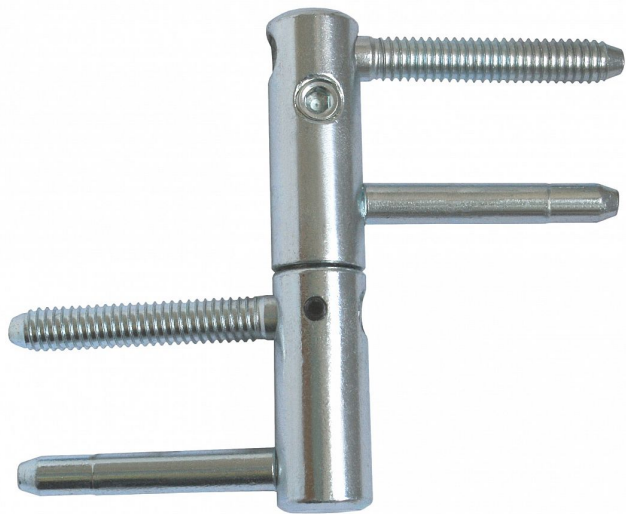

TRIO 20 DZ BZ EXPERT modrý zinok 9671

» ZÁVESY, PÁNTY » DVERNÉ » Nastavitelné

Popis

Průměr pantu (vnější) 20 mm Únosnost / ks (v kg) 50.00
Typ závěsu Kompletní závěs Typ dveří Vchodové
Orientace dveří nebo okna Pro pravé i levé dveře
(zárubeň) Materiál dveřního křídla Dřevo Provedení dveří
S polodrážkou Typ zárubně Dřevo masiv Ukončení
výrobku Bez ozdoby Požární odolnost ne Uchycení
závěsu K zašroubování Průměr závitu svorníku(ů)
Speciální závit do dřeva \varnothing 9.6 Délka svorníku(ů) 56,6
mm Výška čepu 25,6 mm Český výrobek Ano

Dodavatelské číslo	96715530
EAN	8590867020935
Kód produktu	05032-0205
Balení	20 Ks

Kompletní závěs řady EXPERT umožňující seřízení dveřního křídla ve třech směrech. Je opatřen bezpečnostním zajištěním proti vyšroubování. Je možno jej doplnit ozdobnými plastovými nebo kovovými návleky.