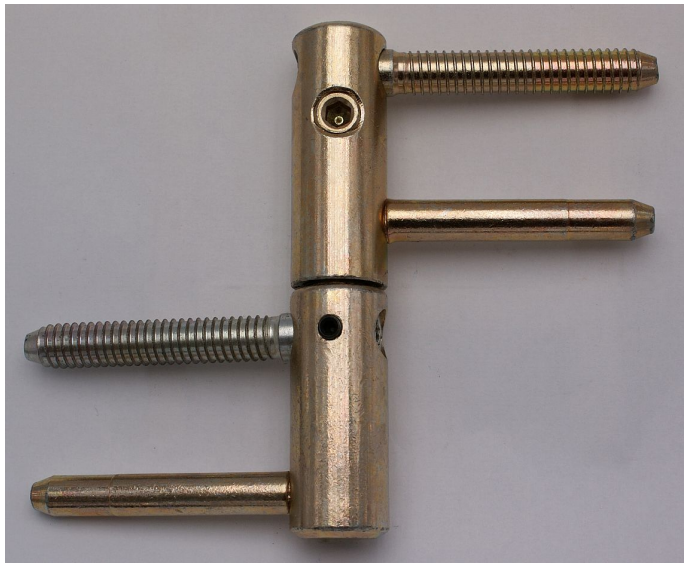

TRIO 20 DZ BZ EXPERT žltý zinok 9671

» ZÁVESY, PÁNTY » DVERNÉ » Nastavitelné

Dodávateľské číslo	96715510
EAN	8590867020928
Kód produktu	05032-0210
Balení	20 Ks

Kompletní závěs řady EXPERT umožňující seřízení dveřního křídla ve třech směrech. Je opatřen bezpečnostním zajištěním proti vyšroubování. Je možno jej doplnit ozdobnými plastovými nebo kovovými návkleky.

Dostupnost na hlavnom sklade:	u dodávateľa
Dostupné množstvo u dodávateľa:	sklad dodávateľa

Popis

Průměr pantu (vnější) 20 mm Únosnost / ks (v kg) 50.00
Typ závěsu Kompletní závěs Typ dveří Vchodové
Orientace dveří nebo okna Pro pravé i levé dveře (zárubeň)
Materiál dveřního křídla Dřevo Provedení dveří S polodrážkou
Typ zárubně Dřevo masiv Ukončení výrobku Bez ozdoby
Požární odolnost ne Uchycení závěsu K zašroubování
Průměr závitu svorníku(ů) Speciální závit do dřeva \varnothing 9.6
Délka svorníku(ů) 56,6 mm Výška čepu 25,6 mm Český výrobek Ano