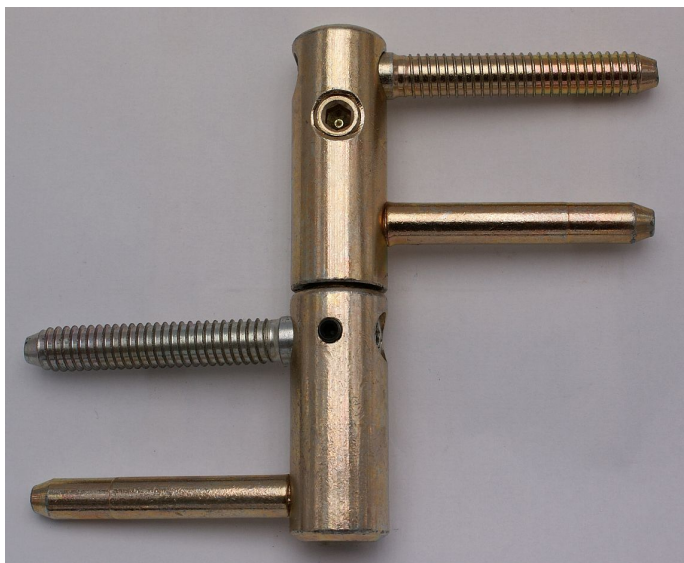

TRIO 20 DZ BZ EXPERT žltý zinok 9671

» ZÁVESY, PÁNTY » DVERNÉ » Nastavitelné

Dodávateľské číslo	96715510
EAN	8590867020928
Kód produktu	05032-0210
Balení	20 Ks

Kompletní závěs řady EXPERT umožňující seřízení dveřního křídla ve třech směrech. Je opatřen bezpečnostním zajištěním proti vyšroubování. Je možno jej doplnit ozdobnými plastovými nebo kovovými návkleky.

Dostupnost na hlavnom sklade:	u dodávateľa
Dostupné množstvo u dodávateľa:	sklad dodávateľa

Popis

Průměr pantu (vnější) 20 mm Únosnost / ks (v kg) 50.00
Typ závěsu Kompletní závěs Typ dveří Vchodové
Orientace dveří nebo okna Pro pravé i levé dveře (zárubeň)
Materiál dveřního křídla Dřevo Provedení dveří S polodrážkou
Typ zárubně Dřevo masiv Ukončení výrobku Bez ozdoby
Požární odolnost ne Uchycení závěsu K zašroubování
Průměr závitu svorníku(ů) Speciální závit do dřeva \varnothing 9.6
Délka svorníku(ů) 56,6 mm Výška čepu 25,6 mm Český výrobek Ano