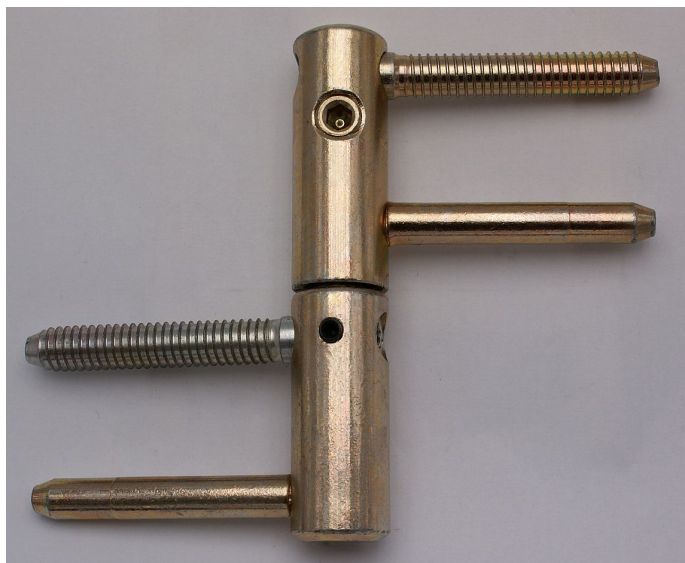

# TRIO 20 DZ BZ EXPERT žltý zinok 9671

» ZÁVESY, PÁNTY » DVERNÉ » Nastavitelné

Dodávateľské číslo	96715510
EAN	8590867020928
Kód produktu	05032-0210
Balení	20 Ks

Kompletní závěs řady EXPERT umožňující seřízení dveřního křídla ve třech směrech. Je opatřen bezpečnostním zajištěním proti vyšroubování. Je možno jej doplnit ozdobnými plastovými nebo kovovými návkleky.

## Popis

Průměr pantu (vnější) 20 mm Únosnost / ks (v kg) 50.00  
Typ závěsu Kompletní závěs Typ dveří Vchodové  
Orientace dveří nebo okna Pro pravé i levé dveře (zárubeň)  
Materiál dveřního křídla Dřevo Provedení dveří S polodrážkou  
Typ zárubně Dřevo masiv Ukončení výrobku Bez ozdoby  
Požární odolnost ne Uchycení závěsu K zašroubování  
Průměr závitu svorníku(ů) Speciální závit do dřeva  $\varnothing$  9.6  
Délka svorníku(ů) 56,6 mm Výška čepu 25,6 mm Český výrobek Ano