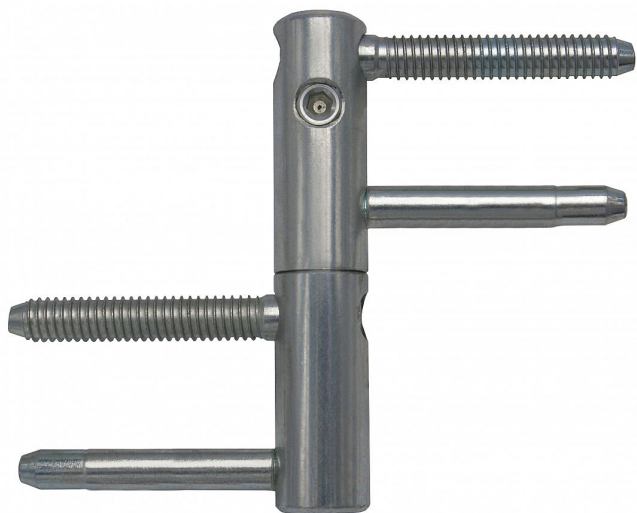

TRIO 20 DZ EXPERT modrý zinok 9677 0530

» ZÁVESY, PÁNTY » DVERNÉ » Nastavitelné

Popis

Průměr pantu (vnější) 20 mm Únosnost / ks (v kg) 50.00
Typ závěsu Kompletní závěs Typ dveří Vchodové
Orientace dveří nebo okna Pro pravé i levé dveře
(zárubeň) Materiál dveřního křídla Dřevo Provedení dveří
S polodrážkou Typ zárubně Dřevo masiv Ukončení
výrobku Bez ozdoby Požární odolnost ne Uchycení
závěsu K zašroubování Průměr závitu svorníku(ů)
Speciální závit do dřeva \varnothing 9.6 Délka svorníku(ů) 56,6
mm Výška čepu 25,6 mm Český výrobek Ano

Dodavatelské číslo	96770530
Kód produktu	05032-0200
Balení	20 Ks

Kompletní závěs řady EXPERT umožňující seřízení dveřního křídla ve třech směrech. Závěs je možno doplnit ozdobnými plastovými nebo kovovými návleky.