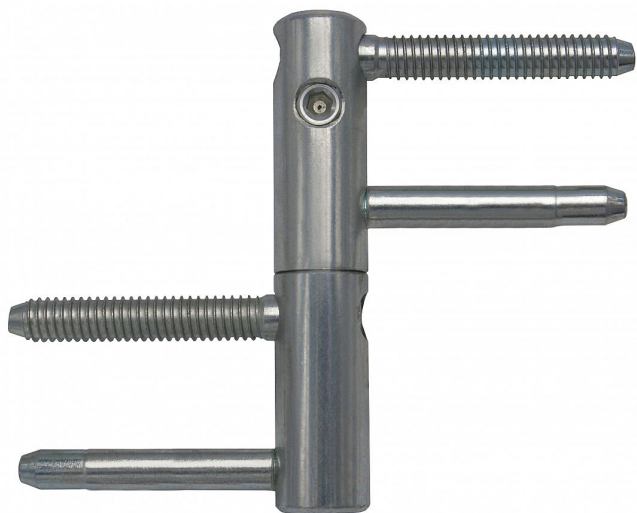

# TRIO 20 DZ EXPERT modrý zinok 9677 0530

» ZÁVESY, PÁNTY » DVERNÉ » Nastavitelné

Dodavatelské číslo	96770530
Kód produktu	05032-0200
Balení	20 Ks

Kompletní závěs řady EXPERT umožňující seřízení dveřního křídla ve třech směrech. Závěs je možno doplnit ozdobnými plastovými nebo kovovými návleky.

## Popis

Průměr pantu (vnější) 20 mm Únosnost / ks (v kg) 50.00  
Typ závěsu Kompletní závěs Typ dveří Vchodové  
Orientace dveří nebo okna Pro pravé i levé dveře (zárubeň)  
Materiál dveřního křídla Dřevo Provedení dveří S polodrážkou  
Typ zárubně Dřevo masiv Ukončení výrobku Bez ozdoby  
Požární odolnost ne Uchycení závěsu K zašroubování  
Průměr závitu svorníku(ů) Speciální závit do dřeva  $\varnothing$  9.6  
Délka svorníku(ů) 56,6 mm Výška čepu 25,6 mm Český výrobek Ano