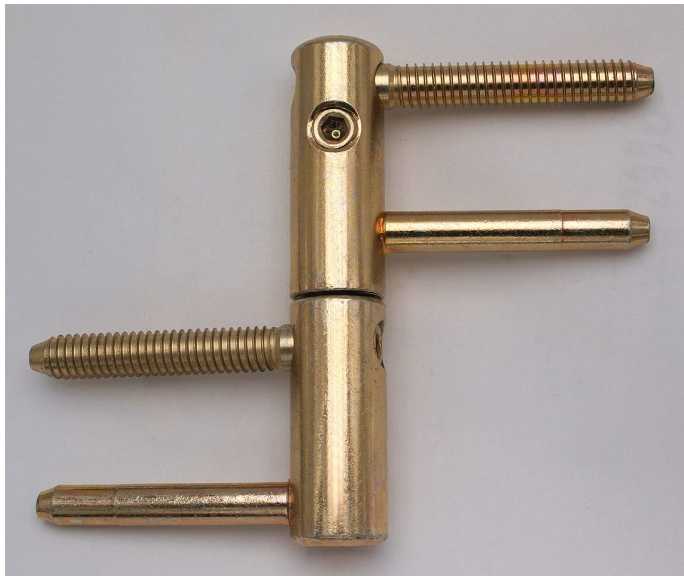

TRIO 20 DZ EXPERT žltý zinok 9677 0510

» ZÁVESY, PÁNTY » DVERNÉ » Nastavitelné

Popis

Průměr pantu (vnější) 20 mm Únosnost / ks (v kg) 50.00
Typ závěsu Kompletní závěs Typ dveří Vchodové
Orientace dveří nebo okna Pro pravé i levé dveře
(zárubeň) Materiál dveřního křídla Dřevo Provedení dveří
S polodrážkou Typ zárubně Dřevo masiv Ukončení
výrobku Bez ozdoby Požární odolnost ne Uchycení
závěsu K zašroubování Průměr závitu svorníku(ů)
Speciální závit do dřeva \varnothing 9.6 Délka svorníku(ů) 56,6
mm Výška čepu 25,6 mm Český výrobek Ano

Dodavatelské číslo	96770510
Kód produktu	05032-0201
Balení	20 Ks

Kompletní závěs řady EXPERT umožňující seřízení dveřního křídla ve třech směrech. Závěs je možno doplnit ozdobnými plastovými nebo kovovými návleky.