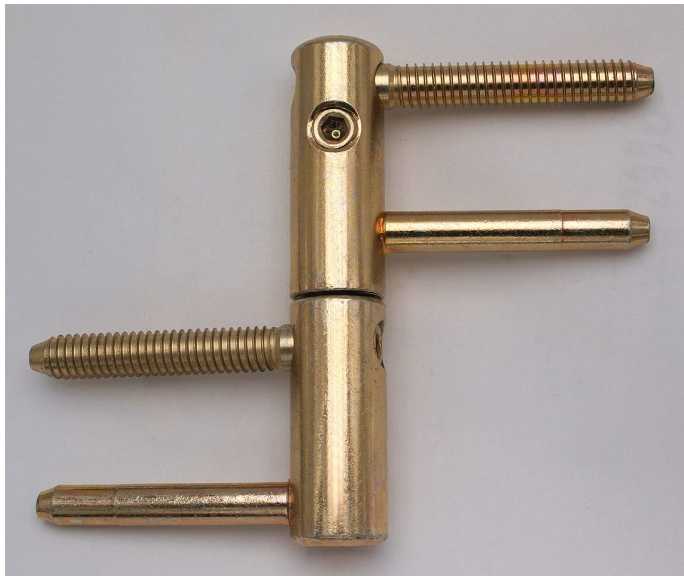

# TRIO 20 DZ EXPERT žltý zinok 9677 0510

» ZÁVESY, PÁNTY » DVERNÉ » Nastavitelné

Dodávateľské číslo	96770510
Kód produktu	05032-0201
Balení	20 Ks

Kompletní závěs řady EXPERT umožňující seřízení dveřního křídla ve třech směrech. Závěs je možno doplnit ozdobnými plastovými nebo kovovými návleky.

## Popis

Průměr pantu (vnější) 20 mm Únosnost / ks (v kg) 50.00  
Typ závěsu Kompletní závěs Typ dveří Vchodové  
Orientace dveří nebo okna Pro pravé i levé dveře (zárubeň)  
Materiál dveřního křídla Dřevo Provedení dveří S polodrážkou  
Typ zárubně Dřevo masiv Ukončení výrobku Bez ozdoby  
Požární odolnost ne Uchycení závěsu K zašroubování  
Průměr závitu svorníku(ů) Speciální závit do dřeva  $\varnothing$  9.6  
Délka svorníku(ů) 56,6 mm Výška čepu 25,6 mm Český výrobek Ano