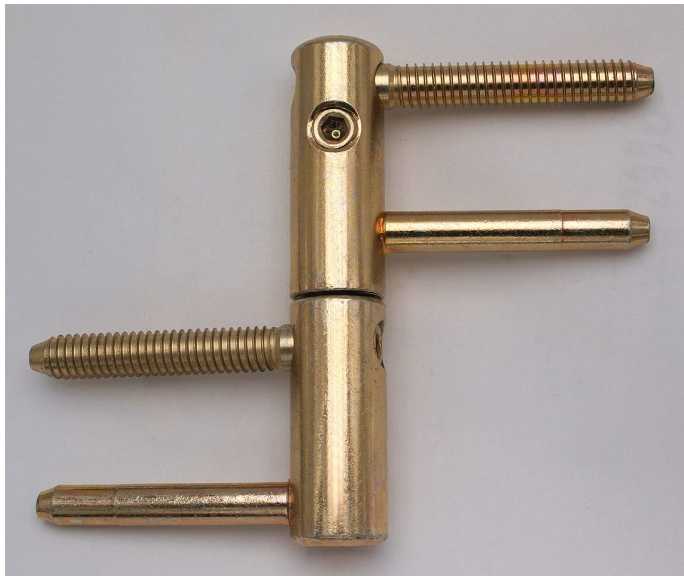

TRIO 20 DZ EXPERT žltý zinok 9677 0510

» ZÁVESY, PÁNTY » DVERNÉ » Nastavitelné

Dodávateľské číslo	96770510
Kód produktu	05032-0201
Balení	20 Ks

Kompletní závěs řady EXPERT umožňující seřízení dveřního křídla ve třech směrech. Závěs je možno doplnit ozdobnými plastovými nebo kovovými návleky.

Dostupnosť na hlavnom sklade: u dodávateľa
Dostupné množstvo u dodávateľa: sklad dodávateľa

Popis

Průměr pantu (vnější) 20 mm Únosnost / ks (v kg) 50.00
Typ závěsu Kompletní závěs Typ dveří Vchodové
Orientace dveří nebo okna Pro pravé i levé dveře (zárubeň)
Materiál dveřního křídla Dřevo Provedení dveří S polodrážkou
Typ zárubně Dřevo masiv Ukončení výrobku Bez ozdoby
Požární odolnost ne Uchycení závěsu K zašroubování
Průměr závitu svorníku(ů) Speciální závit do dřeva \varnothing 9.6
Délka svorníku(ů) 56,6 mm Výška čepu 25,6 mm Český výrobek Ano