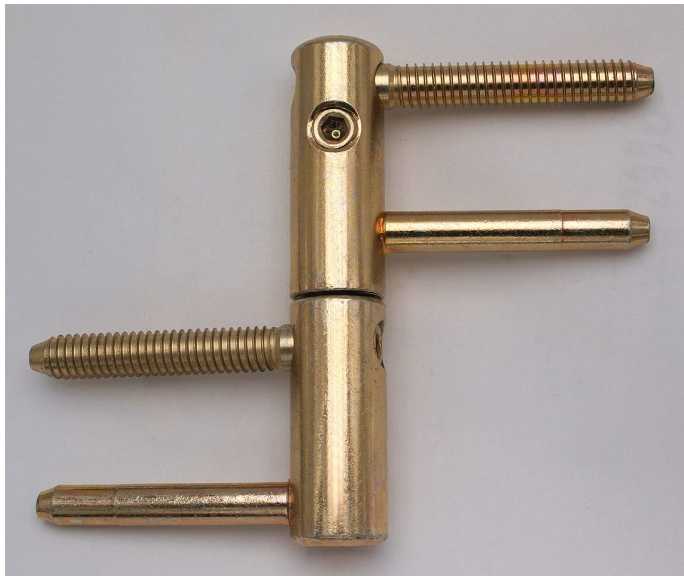

# TRIO 20 DZ EXPERT žltý zinok 9677 0510

» ZÁVESY, PÁNTY » DVERNÉ » Nastavitelné

## Popis

Průměr pantu (vnější) 20 mm Únosnost / ks (v kg) 50.00  
Typ závěsu Kompletní závěs Typ dveří Vchodové  
Orientace dveří nebo okna Pro pravé i levé dveře  
(zárubeň) Materiál dveřního křídla Dřevo Provedení dveří  
S polodrážkou Typ zárubně Dřevo masiv Ukončení  
výrobku Bez ozdoby Požární odolnost ne Uchycení  
závěsu K zašroubování Průměr závitu svorníku(ů)  
Speciální závit do dřeva  $\varnothing$  9.6 Délka svorníku(ů) 56,6  
mm Výška čepu 25,6 mm Český výrobek Ano

Dodavatelské číslo	96770510
Kód produktu	05032-0201
Balení	20 Ks

Kompletní závěs řady EXPERT umožňující seřízení dveřního křídla ve třech směrech. Závěs je možno doplnit ozdobnými plastovými nebo kovovými návleky.