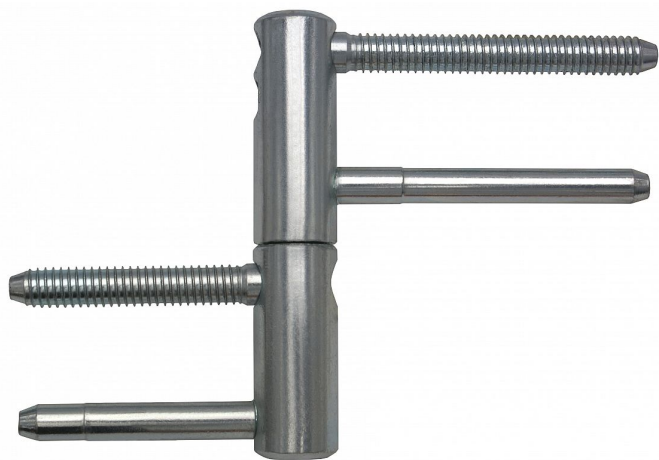

# TRIO 20 DZ H I PH HASIL/9661 modrý zinok

» ZÁVESY, PÁNTY » DVERNÉ » Nastavitelné

|                    |               |
|--------------------|---------------|
| Dodavatelské číslo | 96615530      |
| EAN                | 8590867018895 |
| Kód produktu       | 05032-0185    |
| Balení             | 10 Ks         |

Kompletní závěs řady TRIO umožňující seřízení dveřního křídla ve třech směrech.

Závěs je vhodný pro protipožární zkoušky. Upozornění: Protipožární závěsy je nutno odzkoušet v celém kompletu s dveřmi a zárubní!

Závěs je možno doplnit ozdobnými návleky.

Dostupnost na hlavním skladě: u dodávatele  
Dostupné množství u dodávatele: sklad dodávatele

## Popis

Průměr pantu (vnější) 20 mm Únosnost / ks (v kg) 50.00  
Typ závěsu Kompletní závěs Typ dveří Vchodové  
Orientace dveří nebo okna Pro pravé i levé dveře (zárubeň)  
Materiál dveřního křídla Dřevo Provedení dveří S polodrážkou  
Typ zárubně Dřevo masiv Ukončení výrobku Bez ozdoby  
Požární odolnost ano (vhodný pro protipožární zkoušky)  
Uchycení závěsu K zašroubování  
Průměr závitu svorníku(ů) Speciální závit do dřeva  $\varnothing$  9.6  
Výška čepu 25,6 mm Český výrobek Ano