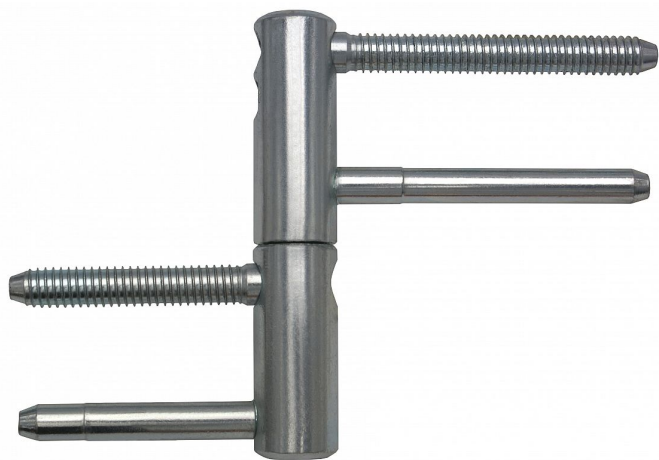

TRIO 20 DZ H I PH HASIL/9661 modrý zinok

» ZÁVESY, PÁNTY » DVERNÉ » Nastavitelné

Dodavatelské číslo	96615530
EAN	8590867018895
Kód produktu	05032-0185
Balení	10 Ks

Kompletní závěs řady TRIO umožňující seřízení dveřního křídla ve třech směrech.

Závěs je vhodný pro protipožární zkoušky. Upozornění: Protipožární závěsy je nutno odzkoušet v celém kompletu s dveřmi a zárubní!

Závěs je možno doplnit ozdobnými návleky.

Dostupnost na hlavním skladě: u dodávatele
Dostupné množství u dodávatele: sklad dodávatele

Popis

Průměr pantu (vnější) 20 mm Únosnost / ks (v kg) 50.00
Typ závěsu Kompletní závěs Typ dveří Vchodové
Orientace dveří nebo okna Pro pravé i levé dveře (zárubeň)
Materiál dveřního křídla Dřevo Provedení dveří S polodrážkou
Typ zárubně Dřevo masiv Ukončení výrobku Bez ozdoby
Požární odolnost ano (vhodný pro protipožární zkoušky)
Uchycení závěsu K zašroubování
Průměr závitu svorníku(ů) Speciální závit do dřeva \varnothing 9.6
Výška čepu 25,6 mm Český výrobek Ano