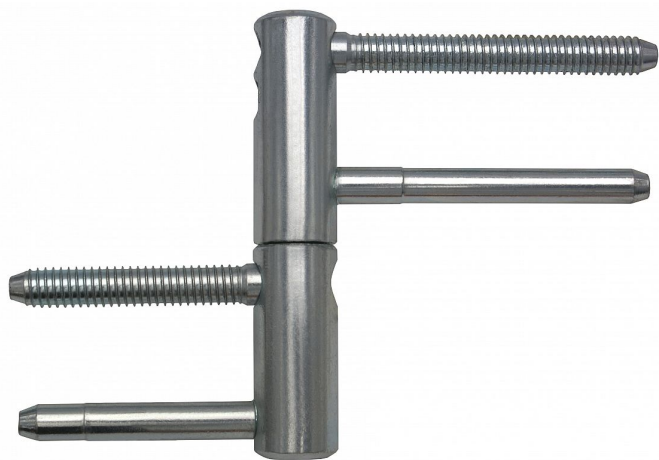

# TRIO 20 DZ H I PH HASIL/9661 modrý zinok

» ZÁVESY, PÁNTY » DVERNÉ » Nastavitelné

Dodavatelské číslo	96615530
EAN	8590867018895
Kód produktu	05032-0185
Balení	10 Ks

Kompletní závěs řady TRIO umožňující seřízení dveřního křídla ve třech směrech.

Závěs je vhodný pro protipožární zkoušky. Upozornění: Protipožární závěsy je nutno odzkoušet v celém kompletu s dveřmi a zárubní!

Závěs je možno doplnit ozdobnými návleky.

Dostupnost na hlavním skladě: u dodávatele  
Dostupné množství u dodávatele: sklad dodávatele

## Popis

Průměr pantu (vnější) 20 mm Únosnost / ks (v kg) 50.00  
Typ závěsu Kompletní závěs Typ dveří Vchodové  
Orientace dveří nebo okna Pro pravé i levé dveře (zárubeň)  
Materiál dveřního křídla Dřevo Provedení dveří S polodrážkou  
Typ zárubně Dřevo masiv Ukončení výrobku Bez ozdoby  
Požární odolnost ano (vhodný pro protipožární zkoušky)  
Uchycení závěsu K zašroubování  
Průměr závitu svorníku(ů) Speciální závit do dřeva  $\varnothing$  9.6  
Výška čepu 25,6 mm Český výrobek Ano