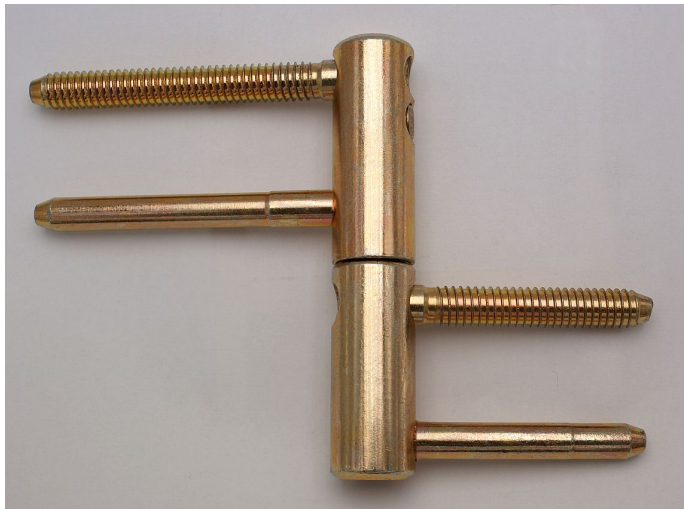

TRIO 20 DZ H I PH HASIL/9661 žltý zinok

» ZÁVESY, PÁNTY » DVERNÉ » Nastavitelné

Popis

Průměr pantu (vnější) 20 mm Únosnost / ks (v kg) 50.00
Typ závěsu Kompletní závěs Typ dveří Vchodové
Orientace dveří nebo okna Pro pravé i levé dveře
(zárubeň) Materiál dveřního křídla Dřevo Provedení dveří
S polodrážkou Typ zárubně Dřevo masiv Ukončení
výrobku Bez ozdoby Požární odolnost ano (vhodný pro
protipožární zkoušky) Uchycení závěsu K zašroubování
Průměr závitu svorníku(ů) Speciální závit do dřeva \varnothing 9.6
Výška čepu 25,6 mm Český výrobek Ano

Dodavatelské číslo	96615510
EAN	8590867018888
Kód produktu	05032-0180
Balení	10 Ks

Kompletní závěs řady TRIO umožňující seřízení dveřního křídla ve třech směrech.
Závěs je vhodný pro protipožární zkoušky. Upozornění:
Protipožární závěsy je nutno odzkoušet v celém kompletu s dveřmi a zárubní!
Závěs je možno doplnit ozdobnými návleky.