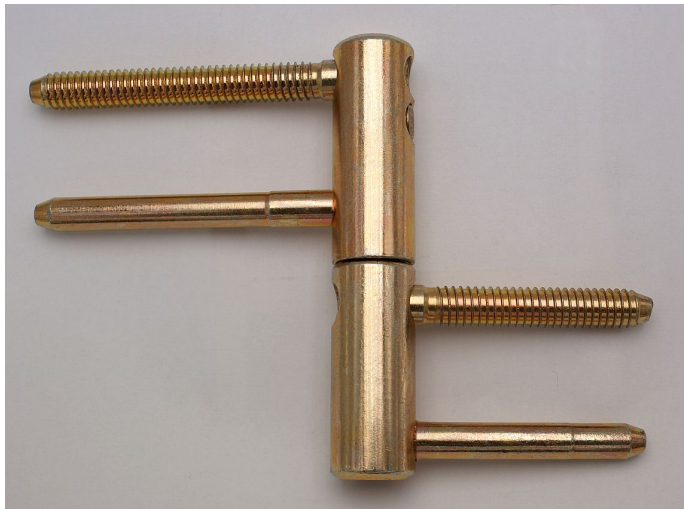

# TRIO 20 DZ H I PH HASIL/9661 žltý zinok

» ZÁVESY, PÁNTY » DVERNÉ » Nastavitelné

## Popis

Průměr pantu (vnější) 20 mm Únosnost / ks (v kg) 50.00  
Typ závěsu Kompletní závěs Typ dveří Vchodové  
Orientace dveří nebo okna Pro pravé i levé dveře  
(zárubeň) Materiál dveřního křídla Dřevo Provedení dveří  
S polodrážkou Typ zárubně Dřevo masiv Ukončení  
výrobku Bez ozdoby Požární odolnost ano (vhodný pro  
protipožární zkoušky) Uchycení závěsu K zašroubování  
Průměr závitu svorníku(ů) Speciální závit do dřeva  $\varnothing$  9.6  
Výška čepu 25,6 mm Český výrobek Ano

Dodavatelské číslo	96615510
EAN	8590867018888
Kód produktu	05032-0180
Balení	10 Ks

Kompletní závěs řady TRIO umožňující seřízení dveřního křídla ve třech směrech.  
Závěs je vhodný pro protipožární zkoušky. Upozornění:  
Protipožární závěsy je nutno odzkoušet v celém kompletu s dveřmi a zárubní!  
Závěs je možno doplnit ozdobnými návleky.