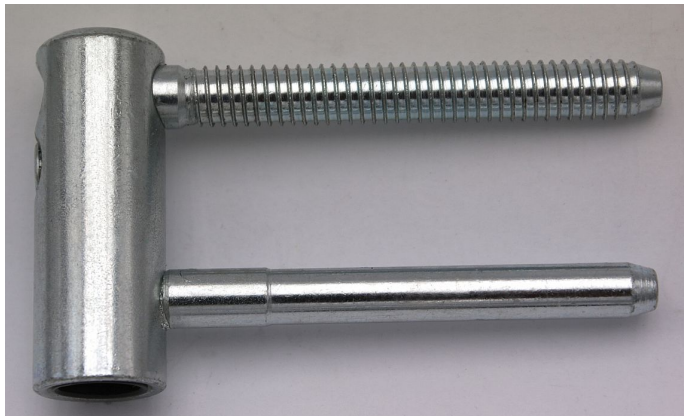

TRIO 20 DZ H PH VD modrý zinok 6934

» ZÁVESY, PÁNTY » DVERNÉ » Nastavitelné

Dodavatelské číslo	69345530
EAN	8590867018550
Kód produktu	05032-0525
Balení	1 Ks

Vrchní díl závěsu dveřního TRIO 20 pro dřevěné dveře s prodlouženým svorníkem.

Závěs je vhodný pro protipožární zkoušky. Upozornění: Protipožární závěsy je nutno odzkoušet v celém kompletu s dveřmi a zárubní!

Spolu se spodním dílem je seřiditelný ve třech směrech. Závěs můžete doladit plastovými či kovovými ozdobnými návleky (krytkami).

Dostupnost na hlavním sklade: u dodávatele
Dostupné množství u dodávatele: sklad dodávatele

Popis

Průměr pantu (vnější) 20 mm Únosnost / ks (v kg) 50.00
Typ závěsu Vrchní díl (VD) Typ dveří Vchodové
Orientace dveří nebo okna Pro pravé i levé dveře (zárubeň)
Materiál dveřního křídla Dřevo Provedení dveří S polodrážkou
Ukončení výrobku Bez ozdoby Požární odolnost ano (vhodný pro protipožární zkoušky)
Uchytení vrchního dílu K zašroubování Průměr závitu svorníku(ů) Speciální závít do dřeva \varnothing 9.6 Délka svorníku(ů) 76,6 mm Český výrobek Ano