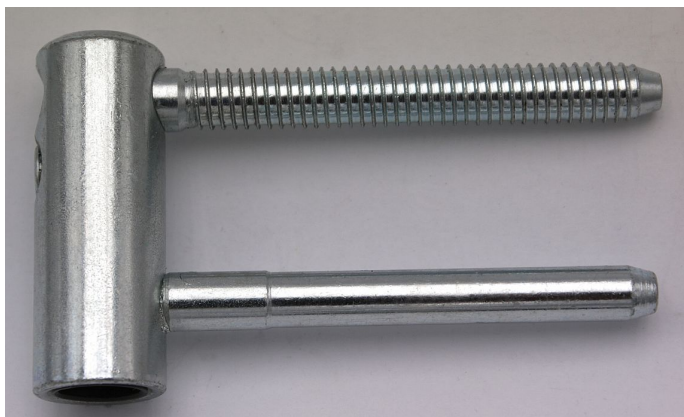

TRIO 20 DZ H PH VD modrý zinok 6934

» ZÁVESY, PÁNTY » DVERNÉ » Nastavitelné

Dodavatelské číslo	69345530
EAN	8590867018550
Kód produktu	05032-0525
Balení	1 Ks

Vrchní díl závěsu dveřního TRIO 20 pro dřevěné dveře s prodlouženým svorníkem.

Závěs je vhodný pro protipožární zkoušky. Upozornění: Protipožární závěsy je nutno odzkoušet v celém kompletu s dveřmi a zárubní!

Spolu se spodním dílem je seřiditelný ve třech směrech. Závěs můžete doladit plastovými či kovovými ozdobnými návleky (krytkami).

Dostupnost na hlavním sklade: u dodávatele
Dostupné množství u dodávatele: sklad dodávatele

Popis

Průměr pantu (vnější) 20 mm Únosnost / ks (v kg) 50.00
Typ závěsu Vrchní díl (VD) Typ dveří Vchodové
Orientace dveří nebo okna Pro pravé i levé dveře (zárubeň)
Materiál dveřního křídla Dřevo Provedení dveří S polodrážkou
Ukončení výrobku Bez ozdoby Požární odolnost ano (vhodný pro protipožární zkoušky)
Uchytení vrchního dílu K zašroubování Průměr závitu svorníku(ů) Speciální závít do dřeva \varnothing 9.6 Délka svorníku(ů) 76,6 mm Český výrobek Ano