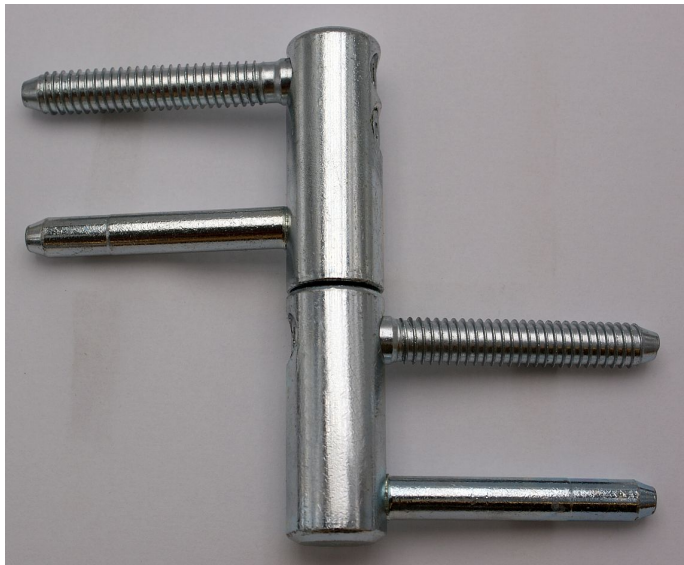

TRIO 20 DZ modrý zinok dverný záves 9637

» ZÁVESY, PÁNTY » DVERNÉ » Nastavitelné

Popis

Závěs je vhodný pro protipožární zkoušky. Upozornění: Protipožární závěsy je nutno odzkoušet v celém kompletu s dveřmi a zárubní! Závěs je možno doplnit ozdobnými kovovými nebo plastovými návleky. Průměr pantu (vnější) 20 mm Únosnost / ks (v kg) 50.00 Typ závěsu Kompletní závěs Typ dveří Vchodové Orientace dveří nebo okna Pro pravé i levé dveře (zárubeň) Materiál dveřního křídla Dřevo Provedení dveří S polodrážkou Typ zárubně Dřevo masiv Ukončení výrobku Bez ozdoby Požární odolnost ano (vhodný pro protipožární zkoušky) Uchycení závěsu K zašroubování Průměr závitu svorníku(ů) Speciální závit do dřeva \varnothing 9.6 Délka svorníku(ů) 56,6 mm Výška čepu 25,6 mm Český výrobek Ano

Dodavatelské číslo	96375530
EAN	8590867013807
Kód produktu	05032-0025
Balení	20 Ks

Kompletní dveřní závěs řady TRIO umožňující seřízení dveřního křídla ve třech směrech.

Dostupnost na hlavním sklade: viac ako 100 ks