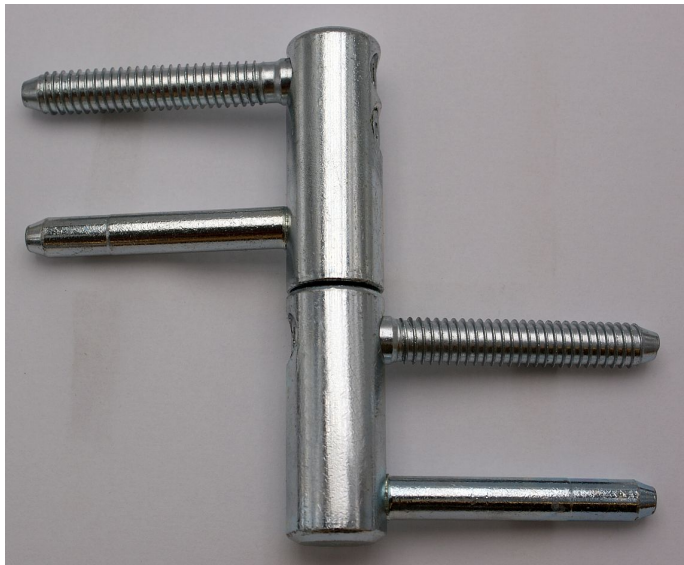

# TRIO 20 DZ modrý zinok dverný záves 9637

» ZÁVESY, PÁNTY » DVERNÉ » Nastavitelné

## Popis

Závěs je vhodný pro protipožární zkoušky. Upozornění: Protipožární závěsy je nutno odzkoušet v celém kompletu s dveřmi a zárubní! Závěs je možno doplnit ozdobnými kovovými nebo plastovými návleky. Průměr pantu (vnější) 20 mm Únosnost / ks (v kg) 50.00 Typ závěsu Kompletní závěs Typ dveří Vchodové Orientace dveří nebo okna Pro pravé i levé dveře (zárubeň) Materiál dveřního křídla Dřevo Provedení dveří S polodrážkou Typ zárubně Dřevo masiv Ukončení výrobku Bez ozdoby Požární odolnost ano (vhodný pro protipožární zkoušky) Uchycení závěsu K zašroubování Průměr závitu svorníku(ů) Speciální závit do dřeva  $\varnothing$  9.6 Délka svorníku(ů) 56,6 mm Výška čepu 25,6 mm Český výrobek Ano

Kompletní dveřní závěs řady TRIO umožňující seřízení dveřního křídla ve třech směrech.

Dostupnost na hlavním sklade: viac ako 100 ks