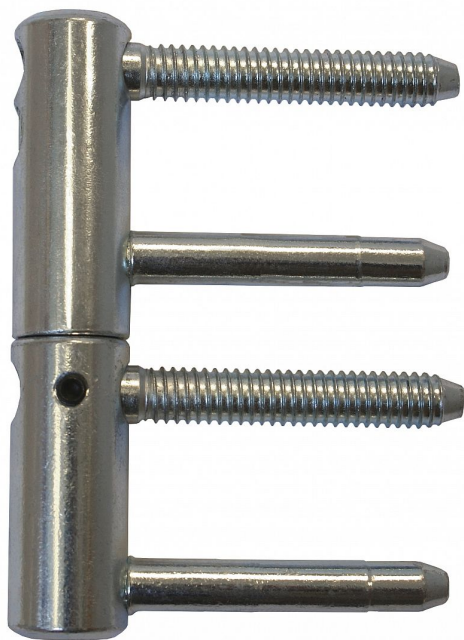

# TRIO 20 DZ PH BEZP.závěs modrý zinok 9683

» ZÁVESY, PÁNTY » DVERNÉ » Nastavitelné

Dodávateľské číslo	96835530
EAN	8590867017447
Kód produktu	05032-0515
Balení	20 Ks

Kompletní závěs řady TRIO umožňující seřízení dveřního křídla ve třech směrech.

Závěs je vhodný pro protipožární zkoušky. Upozornění: Protipožární závěsy je nutno odzkoušet v celém kompletu s dveřmi a zárubní!

Pojistný kolíček zabraňuje vysazení pantu. Závěs je možno doplnit ozdobnými plastovými nebo kovovými návleky.

## Popis

Průměr pantu (vnější) 20 mm Únosnost / ks (v kg) 50.00 Typ závěsu Kompletní závěs Typ dveří Vchodové Orientace dveří nebo okna Pro pravé i levé dveře (zárubeň) Materiál dveřního křídla Dřevo Provedení dveří S polodrážkou Typ zárubně Dřevo masiv Ukončení výrobku Bez ozdoby Požární odolnost ano (vhodný pro protipožární zkoušky) Uchycení závěsu K zašroubování Průměr závitu svorníku(ů) Speciální závit do dřeva  $\varnothing$  9.6 Délka svorníku(ů) 56,6 mm Výška čepu 25,6 mm Český výrobek Ano