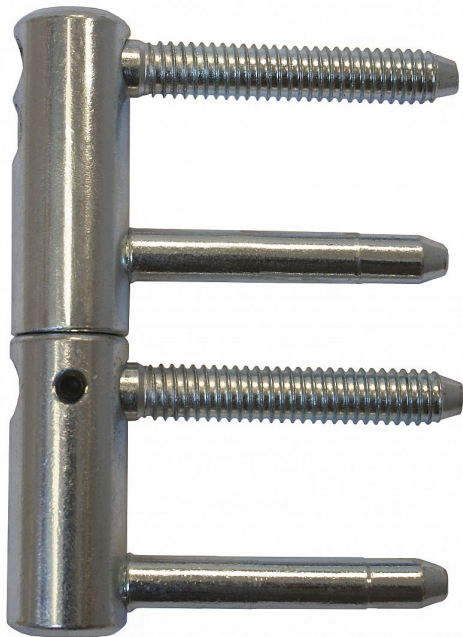

# TRIO 20 DZ PH BEZP.závěs modrý zinok 9683

» ZÁVESY, PÁNTY » DVERNÉ » Nastavitelné

Dodávateľské číslo	96835530
EAN	8590867017447
Kód produktu	05032-0515
Balení	20 Ks

Kompletní závěs řady TRIO umožňující seřízení dveřního křídla ve třech směrech.

Závěs je vhodný pro protipožární zkoušky. Upozornění: Protipožární závěsy je nutno odzkoušet v celém kompletu s dveřmi a zárubní!

Pojistný kolíček zabraňuje vysazení pantu. Závěs je možno doplnit ozdobnými plastovými nebo kovovými návleky.

## Popis

Průměr pantu (vnější) 20 mm Únosnost / ks (v kg) 50.00 Typ závěsu Kompletní závěs Typ dveří Vchodové Orientace dveří nebo okna Pro pravé i levé dveře (zárubeň) Materiál dveřního křídla Dřevo Provedení dveří S polodrážkou Typ zárubně Dřevo masiv Ukončení výrobku Bez ozdoby Požární odolnost ano (vhodný pro protipožární zkoušky) Uchycení závěsu K zašroubování Průměr závitu svorníku(ů) Speciální závit do dřeva  $\varnothing$  9.6 Délka svorníku(ů) 56,6 mm Výška čepu 25,6 mm Český výrobek Ano