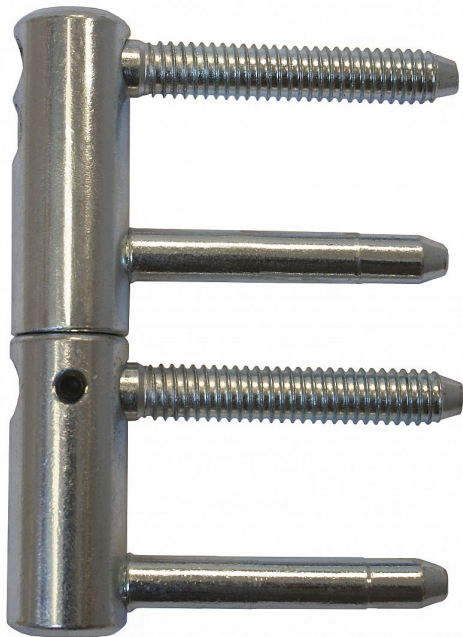

# TRIO 20 DZ PH BEZP.závěs modrý zinok 9683

» ZÁVESY, PÁNTY » DVERNÉ » Nastavitelné

Dodávatelské číslo	96835530
EAN	8590867017447
Kód produktu	05032-0515
Balení	20 Ks

Kompletní závěs řady TRIO umožňující seřízení dveřního křídla ve třech směrech.

Závěs je vhodný pro protipožární zkoušky. Upozornění: Protipožární závěsy je nutno odzkoušet v celém kompletu s dveřmi a zárubní!

Pojistný kolíček zabraňuje vysazení pantu. Závěs je možno doplnit ozdobnými plastovými nebo kovovými návleky.

## Popis

Průměr pantu (vnější) 20 mm Únosnost / ks (v kg) 50.00 Typ závěsu Kompletní závěs Typ dveří Vchodové Orientace dveří nebo okna Pro pravé i levé dveře (zárubeň) Materiál dveřního křídla Dřevo Provedení dveří S polodrážkou Typ zárubně Dřevo masiv Ukončení výrobku Bez ozdoby Požární odolnost ano (vhodný pro protipožární zkoušky) Uchytení závěsu K zašroubování Průměr závitu svorníku(ů) Speciální závit do dřeva  $\varnothing$  9.6 Délka svorníku(ů) 56,6 mm Výška čepu 25,6 mm Český výrobek Ano