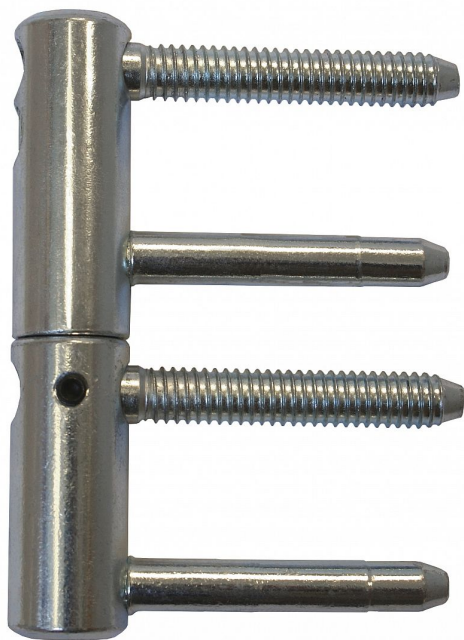

TRIO 20 DZ PH BEZP.závěs modrý zinok 9683

» ZÁVESY, PÁNTY » DVERNÉ » Nastavitelné

Dodávatelské číslo	96835530
EAN	8590867017447
Kód produktu	05032-0515
Balení	20 Ks

Kompletní závěs řady TRIO umožňující seřízení dveřního křídla ve třech směrech.

Závěs je vhodný pro protipožární zkoušky. Upozornění: Protipožární závěsy je nutno odzkoušet v celém kompletu s dveřmi a zárubní!

Pojistný kolíček zabraňuje vysazení pantu. Závěs je možno doplnit ozdobnými plastovými nebo kovovými návleky.

Dostupnost na hlavním sklade:	u dodávatele
Dostupné množství u dodávatele:	sklad dodávatele

Popis

Průměr pantu (vnější) 20 mm Únosnost / ks (v kg) 50.00 Typ závěsu Kompletní závěs Typ dveří Vchodové Orientace dveří nebo okna Pro pravé i levé dveře (zárubeň) Materiál dveřního křídla Dřevo Provedení dveří S polodrážkou Typ zárubně Dřevo masiv Ukončení výrobku Bez ozdoby Požární odolnost ano (vhodný pro protipožární zkoušky) Uchycení závěsu K zašroubování Průměr závitu svorníku(ů) Speciální závit do dřeva \varnothing 9.6 Délka svorníku(ů) 56,6 mm Výška čepu 25,6 mm Český výrobek Ano