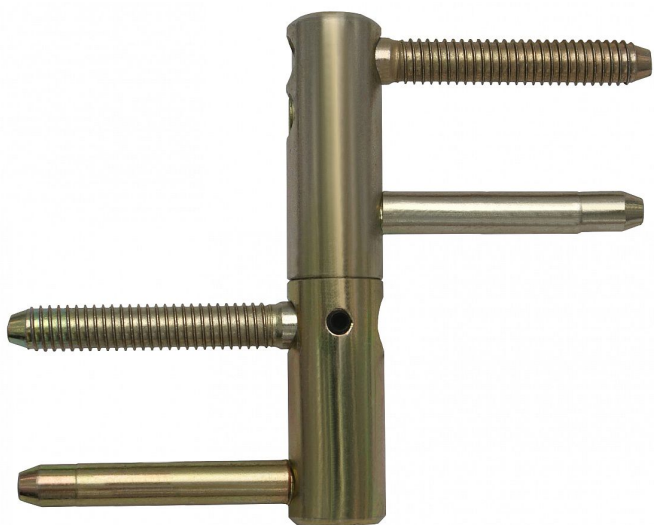

TRIO 20 DZ PH BEZP.závěs žltý zinok 9683

» ZÁVESY, PÁNTY » DVERNÉ » Nastavitelné

Popis

Průměr pantu (vnější) 20 mm Únosnost / ks (v kg) 50.00
Typ závěsu Kompletní závěs Typ dveří Vchodové
Orientace dveří nebo okna Pro pravé i levé dveře
(zárubeň) Materiál dveřního křídla Dřevo Provedení dveří
S polodrážkou Typ zárubně Dřevo masiv Ukončení
výrobku Bez ozdoby Požární odolnost ano (vhodný pro
protipožární zkoušky) Uchycení závěsu K zašroubování
Průměr závitu svorníku(ů) Speciální závit do dřeva \varnothing 9.6
Délka svorníku(ů) 56,6 mm Výška čepu 25,6 mm Český
výrobek Ano

Dodavatelské číslo	96835510
EAN	8590867017430
Kód produktu	05032-0520
Balení	20 Ks

Kompletní závěs řady TRIO umožňující seřízení dveřního křídla ve třech směrech.
Závěs je vhodný pro protipožární zkoušky. Upozornění:
Protipožární závěsy je nutno odzkoušet v celém kompletu s dveřmi a zárubní!
Pojistný kolíček zabraňuje vysazení pantu. Závěs je možno doplnit ozdobnými plastovými nebo kovovými návleky.