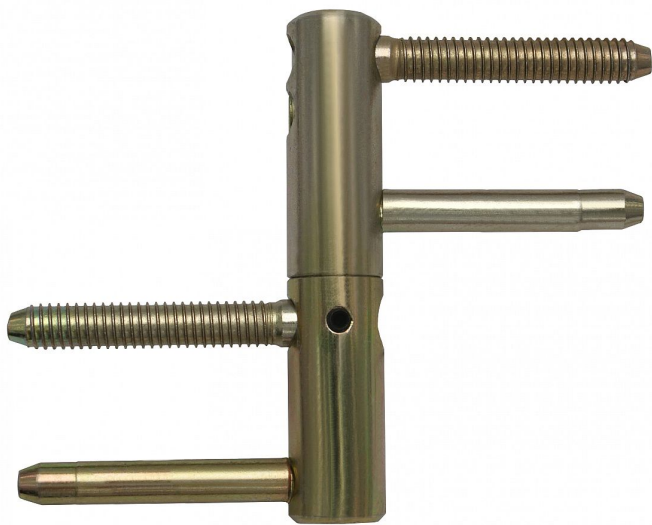

TRIO 20 DZ PH BEZP.závěs žltý zinok 9683

» ZÁVESY, PÁNTY » DVERNÉ » Nastavitelné

Popis

Průměr pantu (vnější) 20 mm Únosnost / ks (v kg) 50.00
Typ závěsu Kompletní závěs Typ dveří Vchodové
Orientace dveří nebo okna Pro pravé i levé dveře
(zárubeň) Materiál dveřního křídla Dřevo Provedení dveří
S polodrážkou Typ zárubně Dřevo masiv Ukončení
výrobku Bez ozdoby Požární odolnost ano (vhodný pro
protipožární zkoušky) Uchycení závěsu K zašroubování
Průměr závitu svorníku(ů) Speciální závit do dřeva \varnothing 9.6
Délka svorníku(ů) 56,6 mm Výška čepu 25,6 mm Český
výrobek Ano

Dodavatelské číslo	96835510
EAN	8590867017430
Kód produktu	05032-0520
Balení	20 Ks

Kompletní závěs řady TRIO umožňující seřízení dveřního křídla ve třech směrech.
Závěs je vhodný pro protipožární zkoušky. Upozornění:
Protipožární závěsy je nutno odzkoušet v celém kompletu s dveřmi a zárubní!
Pojistný kolíček zabraňuje vysazení pantu. Závěs je možno doplnit ozdobnými plastovými nebo kovovými návleky.