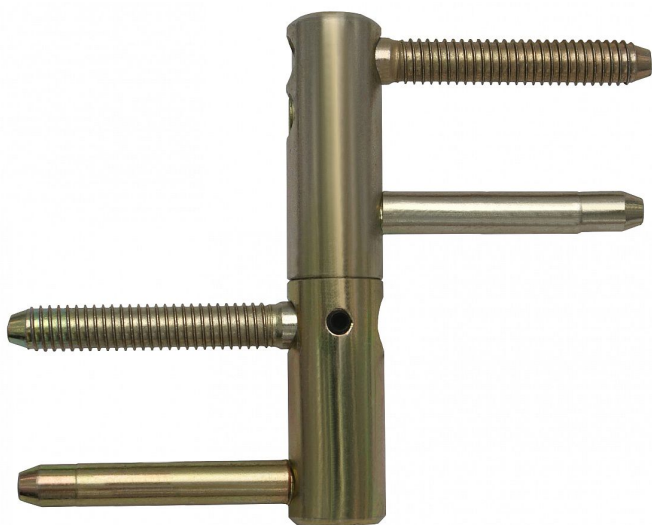

TRIO 20 DZ PH BEZP.závěs žltý zinok 9683

» ZÁVESY, PÁNTY » DVERNÉ » Nastavitelné

Popis

Průměr pantu (vnější) 20 mm Únosnost / ks (v kg) 50.00
Typ závěsu Kompletní závěs Typ dveří Vchodové
Orientace dveří nebo okna Pro pravé i levé dveře
(zárubeň) Materiál dveřního křídla Dřevo Provedení dveří
S polodrážkou Typ zárubně Dřevo masiv Ukončení
výrobku Bez ozdoby Požární odolnost ano (vhodný pro
protipožární zkoušky) Uchycení závěsu K zašroubování
Průměr závitu svorníku(ů) Speciální závit do dřeva \varnothing 9.6
Délka svorníku(ů) 56,6 mm Výška čepu 25,6 mm Český
výrobek Ano

Dodavatelské číslo	96835510
EAN	8590867017430
Kód produktu	05032-0520
Balení	20 Ks

Kompletní závěs řady TRIO umožňující seřízení dveřního křídla ve třech směrech.
Závěs je vhodný pro protipožární zkoušky. Upozornění:
Protipožární závěsy je nutno odzkoušet v celém kompletu s dveřmi a zárubní!
Pojistný kolíček zabraňuje vysazení pantu. Závěs je možno doplnit ozdobnými plastovými nebo kovovými návleky.