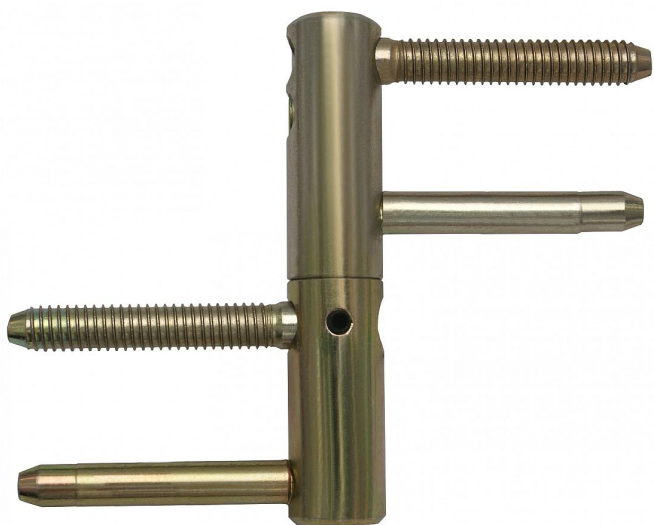

# TRIO 20 DZ PH BEZP.závěs žltý zinok 9683

» ZÁVESY, PÁNTY » DVERNÉ » Nastavitelné

## Popis

Průměr pantu (vnější) 20 mm Únosnost / ks (v kg) 50.00  
Typ závěsu Kompletní závěs Typ dveří Vchodové  
Orientace dveří nebo okna Pro pravé i levé dveře  
(zárubeň) Materiál dveřního křídla Dřevo Provedení dveří  
S polodrážkou Typ zárubně Dřevo masiv Ukončení  
výrobku Bez ozdoby Požární odolnost ano (vhodný pro  
protipožární zkoušky) Uchycení závěsu K zašroubování  
Průměr závitu svorníku(ů) Speciální závit do dřeva  $\varnothing$  9.6  
Délka svorníku(ů) 56,6 mm Výška čepu 25,6 mm Český  
výrobek Ano

Dodavatelské číslo	96835510
EAN	8590867017430
Kód produktu	05032-0520
Balení	20 Ks

Kompletní závěs řady TRIO umožňující seřízení dveřního křídla ve třech směrech.  
Závěs je vhodný pro protipožární zkoušky. Upozornění:  
Protipožární závěsy je nutno odzkoušet v celém kompletu s dveřmi a zárubní!  
Pojistný kolíček zabraňuje vysazení pantu. Závěs je možno doplnit ozdobnými plastovými nebo kovovými návleky.