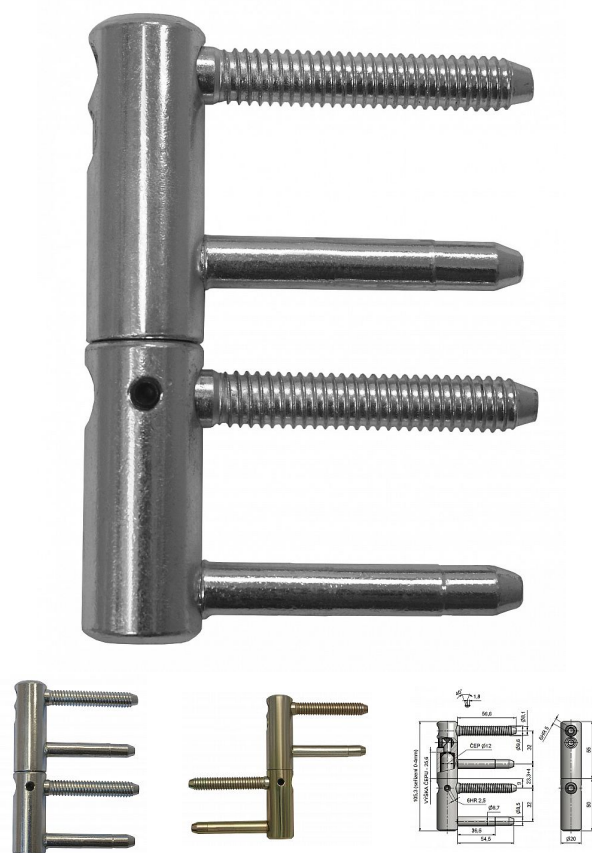

TRIO 20 DZ PH dverný záves so zaistením 9683

» ZÁVESY, PÁNTY » DVERNÉ » Nastaviteľné

Kód produktu

MP05032-0515

Kompletní záves řady TRIO umožňující seřízení dveřního křídla ve třech směrech.

Záves je vhodný pro protipožární zkoušky. Upozornění: Protipožární závesy je nutno odzkoušet v celém kompletu s dveřmi a zárubní!

Pojistný kolíček zabraňuje vysazení pantu. Záves je možno doplnit ozdobnými plastovými nebo kovovými návlčky.

Dostupnost na hlavnom sklade:

u dodávateľa

Dostupné množstvo u dodávateľa:

momentálne nedostupné

Popis

Průměr pantu (vnější) 20 mm Únosnost / ks (v kg) 50.00 Typ závěsu Kompletní záves Typ dveří Vchodové Orientace dveří nebo okna Pro pravé i levé dveře (zárubeň) Materiál dveřního křídla Dřevo Provedení dveří S polodrážkou Typ zárubně Dřevo masiv Ukončení výrobku Bez ozdoby Požární odolnost ano (vhodný pro protipožární zkoušky) Uchytení závěsu K zašroubování Průměr závitu svorníku(ů) Speciální závit do dřeva $\varnothing 9.6$ Délka svorníku(ů) 56,6 mm Výška čepu 25,6 mm Český výrobek Ano