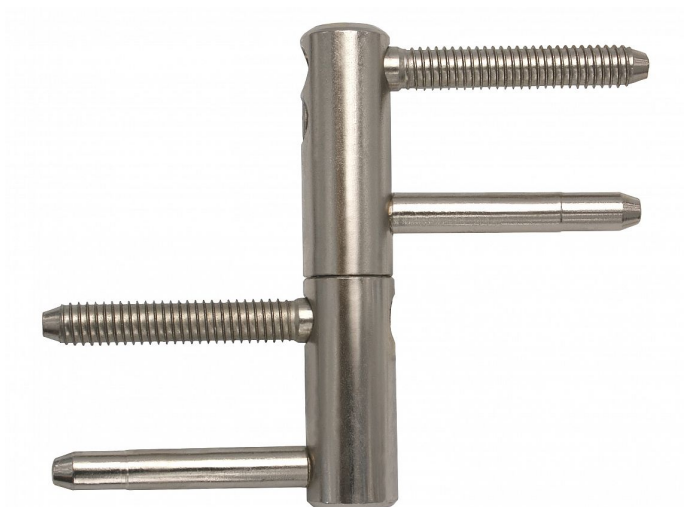

TRIO 20 DZ PH nikel 9637 2700

» ZÁVESY, PÁNTY » DVERNÉ » Nastavitelné

Popis

Závěs je vhodný pro protipožární zkoušky. Upozornění: Protipožární závěsy je nutno odzkoušet v celém kompletu s dveřmi a zárubní! Závěs je možno doplnit ozdobnými kovovými nebo plastovými návleky. Průměr pantu (vnější) 20 mm Únosnost / ks (v kg) 50.00 Typ závěsu Kompletní závěs Typ dveří Vchodové Orientace dveří nebo okna Pro pravé i levé dveře (zárubeň) Materiál dveřního křídla Dřevo Provedení dveří S polodrážkou Typ zárubně Dřevo masiv Ukončení výrobku Bez ozdoby Požární odolnost ano (vhodný pro protipožární zkoušky) Uchycení závěsu K zašroubování Průměr závitu svorníku(ů) Speciální závit do dřeva \varnothing 9.6 Délka svorníku(ů) 56,6 mm Výška čepu 25,6 mm Český výrobek Ano

Dodavatelské číslo	96372700
Kód produktu	05032-0030
Balení	20 Ks

Kompletní dveřní závěs řady TRIO umožňující seřízení dveřního křídla ve třech směrech.

Dostupnost na hlavním sklade:	u dodávatele
Dostupné množství u dodávatele:	sklad dodávatele

Parametry

Farba	Chrom/nikl
-------	------------