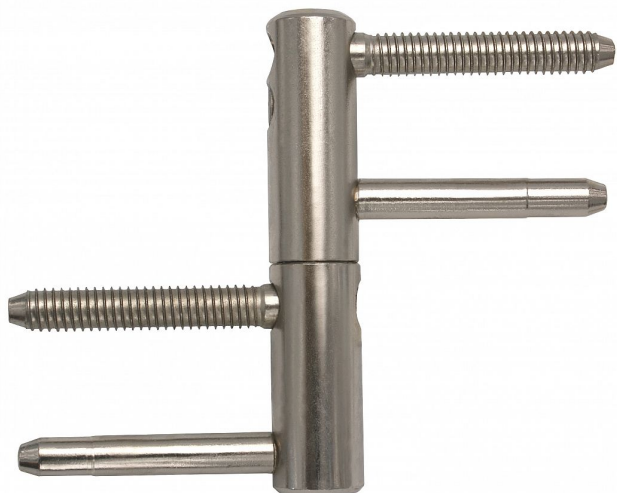

# TRIO 20 DZ PH nikel 9637 2700

» ZÁVESY, PÁNTY » DVERNÉ » Nastavitelné

## Popis

Závěs je vhodný pro protipožární zkoušky. Upozornění: Protipožární závěsy je nutno odzkoušet v celém kompletu s dveřmi a zárubní! Závěs je možno doplnit ozdobnými kovovými nebo plastovými návleky. Průměr pantu (vnější) 20 mm Únosnost / ks (v kg) 50.00 Typ závěsu Kompletní závěs Typ dveří Vchodové Orientace dveří nebo okna Pro pravé i levé dveře (zárubeň) Materiál dveřního křídla Dřevo Provedení dveří S polodrážkou Typ zárubně Dřevo masiv Ukončení výrobku Bez ozdoby Požární odolnost ano (vhodný pro protipožární zkoušky) Uchycení závěsu K zašroubování Průměr závitu svorníku(ů) Speciální závit do dřeva  $\varnothing$  9.6 Délka svorníku(ů) 56,6 mm Výška čepu 25,6 mm Český výrobek Ano

Dodavatelské číslo	96372700
Kód produktu	05032-0030
Balení	20 Ks

Kompletní dveřní závěs řady TRIO umožňující seřízení dveřního křídla ve třech směrech.

Dostupnost na hlavním sklade:	u dodávatele
Dostupné množství u dodávatele:	sklad dodávatele