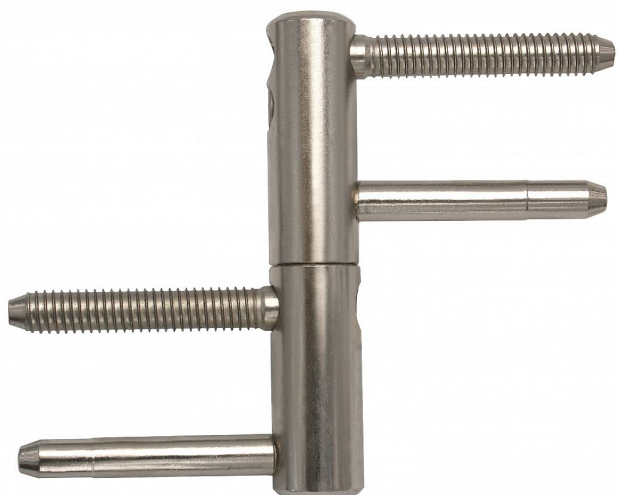

# TRIO 20 DZ PH nikel 9637 2700

» ZÁVESY, PÁNTY » DVERNÉ » Nastavitelné

## Popis

Závěs je vhodný pro protipožární zkoušky. Upozornění: Protipožární závěsy je nutno odzkoušet v celém kompletu s dveřmi a zárubní! Závěs je možno doplnit ozdobnými kovovými nebo plastovými návleky. Průměr pantu (vnější) 20 mm Únosnost / ks (v kg) 50.00 Typ závěsu Kompletní závěs Typ dveří Vchodové Orientace dveří nebo okna Pro pravé i levé dveře (zárubeň) Materiál dveřního křídla Dřevo Provedení dveří S polodrážkou Typ zárubně Dřevo masiv Ukončení výrobku Bez ozdoby Požární odolnost ano (vhodný pro protipožární zkoušky) Uchycení závěsu K zašroubování Průměr závitu svorníku(ů) Speciální závit do dřeva  $\varnothing$  9.6 Délka svorníku(ů) 56,6 mm Výška čepu 25,6 mm Český výrobek Ano

|                    |            |
|--------------------|------------|
| Dodavatelské číslo | 96372700   |
| Kód produktu       | 05032-0030 |
| Balení             | 20 Ks      |

Kompletní dveřní závěs řady TRIO umožňující seřízení dveřního křídla ve třech směrech.