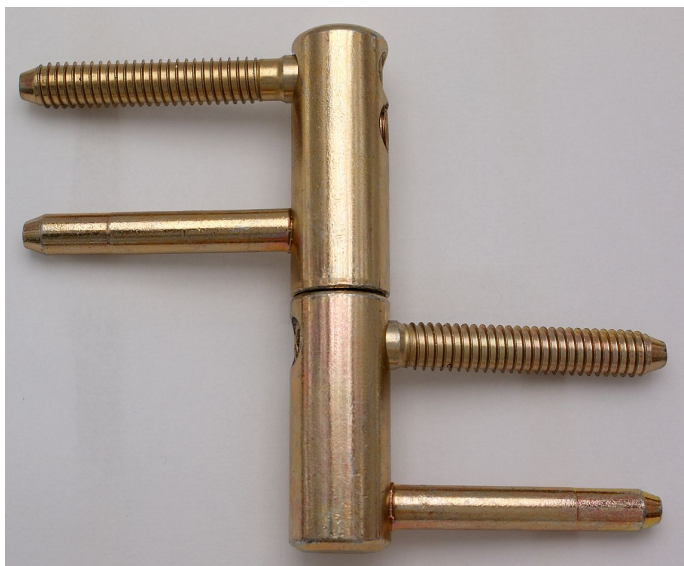

TRIO 20 DZ žltý zinok dverný záves 9637

» ZÁVESY, PÁNTY » DVERNÉ » Nastaviteľné

Popis

Závěs je vhodný pro protipožární zkoušky. Upozornění: Protipožární závěsy je nutno odzkoušet v celém kompletu s dveřmi a zárubní! Závěs je možno doplnit ozdobnými kovovými nebo plastovými návleky. Průměr pantu (vnější) 20 mm Únosnost / ks (v kg) 50.00 Typ závěsu Kompletní závěs Typ dveří Vchodové Orientace dveří nebo okna Pro pravé i levé dveře (zárubeň) Materiál dveřního křídla Dřevo Provedení dveří S polodrážkou Typ zárubně Dřevo masiv Ukončení výrobku Bez ozdoby Požární odolnost ano (vhodný pro protipožární zkoušky) Uchycení závěsu K zašroubování Průměr závitu svorníku(ů) Speciální závit do dřeva \varnothing 9.6 Délka svorníku(ů) 56,6 mm Výška čepu 25,6 mm Český výrobek Ano

Dodávateľské číslo	96375510
EAN	8590867012275
Kód produktu	05032-0020
Balení	20 Ks

Kompletní dverný záves řady TRIO umožňující seřízení dverního křídla ve třech směrech.

Dostupnosť na hlavnom sklade: viac ako 100 ks
na cestě 100,00 ks