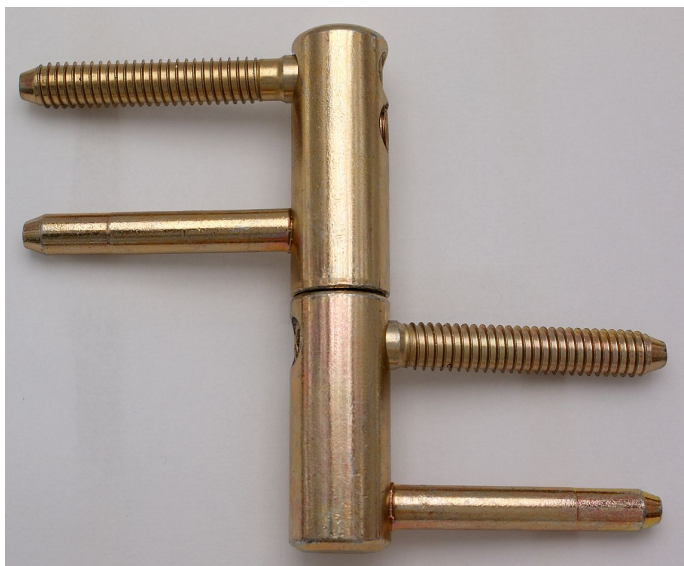

TRIO 20 DZ žltý zinok dverný záves 9637

» ZÁVESY, PÁNTY » DVERNÉ » Nastaviteľné

Popis

Závěs je vhodný pro protipožární zkoušky. Upozornění: Protipožární závěsy je nutno odzkoušet v celém kompletu s dveřmi a zárubní! Závěs je možno doplnit ozdobnými kovovými nebo plastovými návleky. Průměr pantu (vnější) 20 mm Únosnost / ks (v kg) 50.00 Typ závěsu Kompletní závěs Typ dveří Vchodové Orientace dveří nebo okna Pro pravé i levé dveře (zárubeň) Materiál dveřního křídla Dřevo Provedení dveří S polodrážkou Typ zárubně Dřevo masiv Ukončení výrobku Bez ozdoby Požární odolnost ano (vhodný pro protipožární zkoušky) Uchycení závěsu K zašroubování Průměr závitu svorníku(ů) Speciální závit do dřeva \varnothing 9.6 Délka svorníku(ů) 56,6 mm Výška čepu 25,6 mm Český výrobek Ano

Dodávateľské číslo	96375510
EAN	8590867012275
Kód produktu	05032-0020
Balení	20 Ks

Kompletní dverní záves řady TRIO umožňující seřízení dverního křídla ve třech směrech.

Dostupnosť na hlavnom sklade: viac ako 100 ks