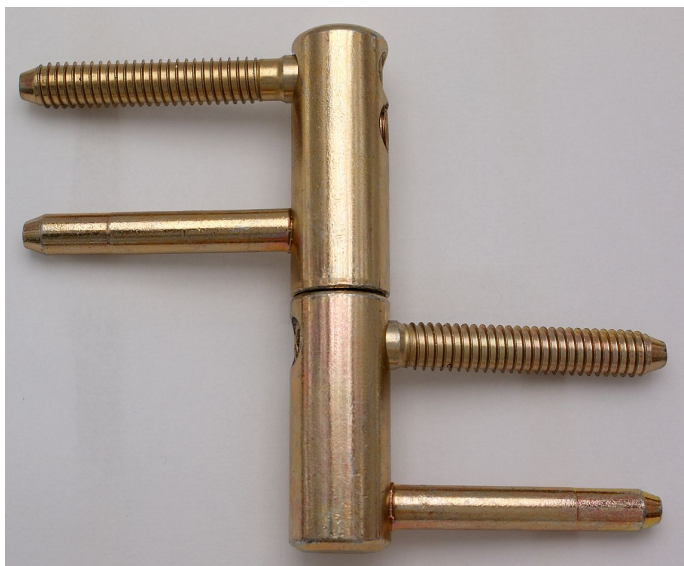

TRIO 20 DZ žltý zinok dverný záves 9637

» ZÁVESY, PÁNTY » DVERNÉ » Nastavitelné

Popis

Závěs je vhodný pro protipožární zkoušky. Upozornění: Protipožární závěsy je nutno odzkoušet v celém kompletu s dveřmi a zárubní! Závěs je možno doplnit ozdobnými kovovými nebo plastovými návleky. Průměr pantu (vnější) 20 mm Únosnost / ks (v kg) 50.00 Typ závěsu Kompletní závěs Typ dveří Vchodové Orientace dveří nebo okna Pro pravé i levé dveře (zárubeň) Materiál dveřního křídla Dřevo Provedení dveří S polodrážkou Typ zárubně Dřevo masiv Ukončení výrobku Bez ozdoby Požární odolnost ano (vhodný pro protipožární zkoušky) Uchycení závěsu K zašroubování Průměr závitu svorníku(ů) Speciální závit do dřeva \varnothing 9.6 Délka svorníku(ů) 56,6 mm Výška čepu 25,6 mm Český výrobek Ano

Dodavatelské číslo	96375510
EAN	8590867012275
Kód produktu	05032-0020
Balení	20 Ks

Kompletní dveřní závěs řady TRIO umožňující seřízení dveřního křídla ve třech směrech.

Dostupnosť na hlavnom sklade: viac ako 100 ks