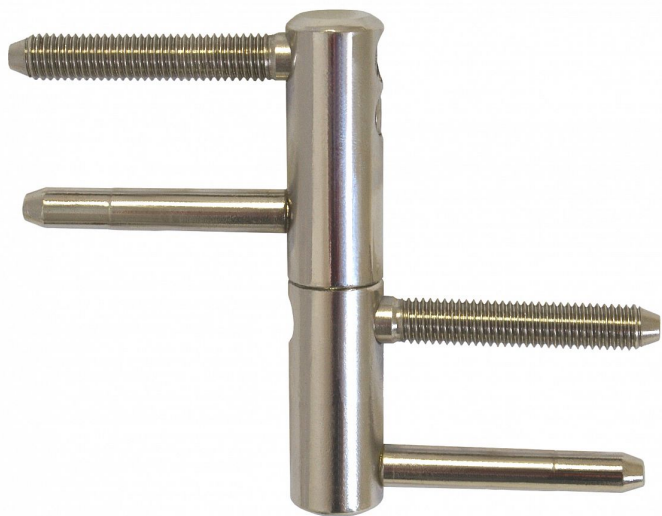

# TRIO 20 M10 PH nikel 9644

» ZÁVESY, PÁNTY » DVERNÉ » Nastavitelné

## Popis

Průměr pantu (vnější) 20 mm Únosnost / ks (v kg) 50.00  
Typ závěsu Kompletní závěs Typ dveří Vchodové  
Orientace dveří nebo okna Pro pravé i levé dveře  
(zárubeň) Materiál dveřního křídla Dřevo Provedení dveří  
S polodrážkou Typ zárubně Dřevo masiv , Kov Ukončení  
výrobku Bez ozdoby Materiál výrobku (převažující) Ocel  
Požární odolnost ne Uchycení závěsu K zašroubování  
Průměr závitu svorníku(ů) M10 Délka svorníku(ů) 56,6  
mm Výška čepu 25,6 mm Český výrobek Ano

Dodavatelské číslo	96442700
Kód produktu	05032-0150
Balení	20 Ks

Kompletní závěs řady TRIO umožňující seřízení dveřního křídla ve třech směrech. Závěs je možno doplnit ozdobnými návleky. Pro uchycení do kovové zárubně použijte držák