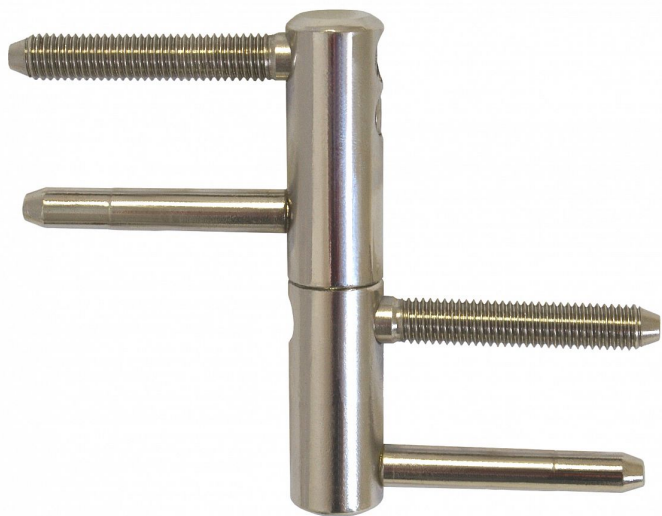

TRIO 20 M10 PH nikel 9644

» ZÁVESY, PÁNTY » DVERNÉ » Nastavitelné

Popis

Průměr pantu (vnější) 20 mm Únosnost / ks (v kg) 50.00
Typ závěsu Kompletní závěs Typ dveří Vchodové
Orientace dveří nebo okna Pro pravé i levé dveře
(zárubeň) Materiál dveřního křídla Dřevo Provedení dveří
S polodrážkou Typ zárubně Dřevo masiv , Kov Ukončení
výrobku Bez ozdoby Materiál výrobku (převažující) Ocel
Požární odolnost ne Uchycení závěsu K zašroubování
Průměr závitu svorníku(ů) M10 Délka svorníku(ů) 56,6
mm Výška čepu 25,6 mm Český výrobek Ano

Dodavatelské číslo	96442700
Kód produktu	05032-0150
Balení	20 Ks

Kompletní závěs řady TRIO umožňující seřízení dveřního křídla ve třech směrech. Závěs je možno doplnit ozdobnými návleky. Pro uchycení do kovové zárubně použijte držák