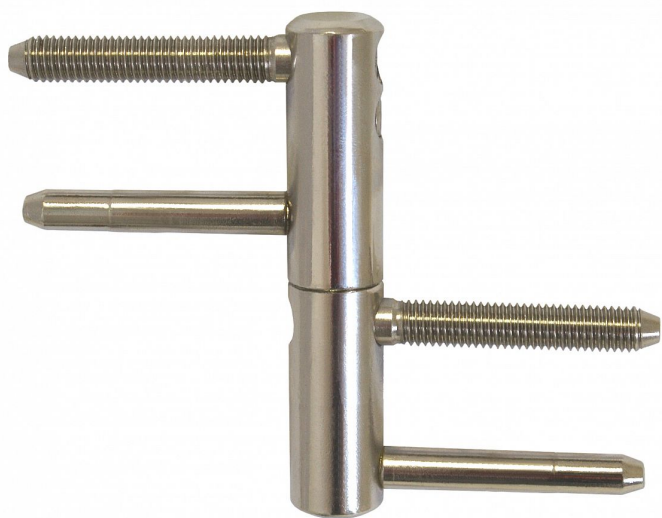

TRIO 20 M10 PH nikel 9644

» ZÁVESY, PÁNTY » DVERNÉ » Nastavitelné

Dodavatelské číslo	96442700
Kód produktu	05032-0150
Balení	20 Ks

Kompletní závěs řady TRIO umožňující seřízení dveřního křídla ve třech směrech. Závěs je možno doplnit ozdobnými návleky. Pro uchycení do kovové zárubně použijte držák

Dostupnost na hlavním skladě: u dodávatele
Dostupné množství u dodávatele: sklad dodávatele

Popis

Průměr pantu (vnější) 20 mm Únosnost / ks (v kg) 50.00
Typ závěsu Kompletní závěs Typ dveří Vchodové
Orientace dveří nebo okna Pro pravé i levé dveře
(zárubeň) Materiál dveřního křídla Dřevo Provedení dveří
S polodrážkou Typ zárubně Dřevo masiv , Kov Ukončení
výrobku Bez ozdoby Materiál výrobku (převažující) Ocel
Požární odolnost ne Uchycení závěsu K zašroubování
Průměr závitu svorníku(ů) M10 Délka svorníku(ů) 56,6
mm Výška čepu 25,6 mm Český výrobek Ano