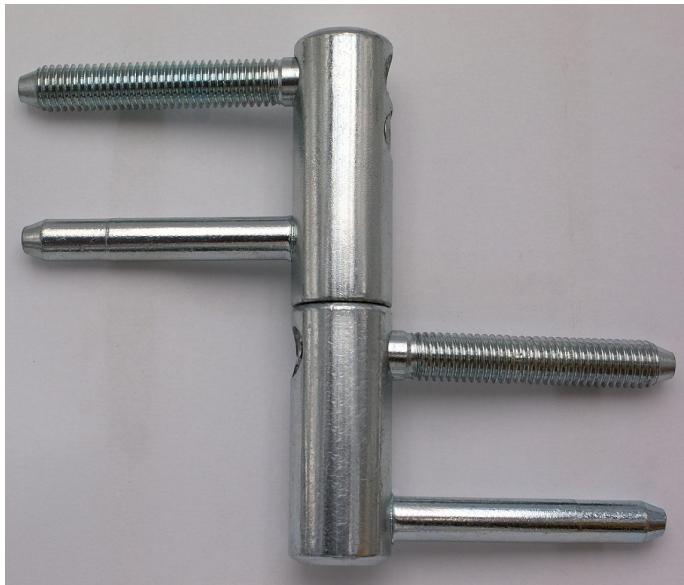

TRIO 20 M10 PH zinok modrý 9644 0530

» ZÁVESY, PÁNTY » DVERNÉ » Nastavitelné

Popis

Průměr pantu (vnější) 20 mm Únosnost / ks (v kg) 50.00
Typ závěsu Kompletní závěs Typ dveří Vchodové
Orientace dveří nebo okna Pro pravé i levé dveře
(zárubeň) Materiál dveřního křídla Dřevo Provedení dveří
S polodrážkou Typ zárubně Dřevo masiv , Kov Ukončení
výrobku Bez ozdoby Materiál výrobku (převažující) Ocel
Požární odolnost ne Uchycení závěsu K zašroubování
Průměr závitu svorníku(ů) M10 Délka svorníku(ů) 56,6
mm Výška čepu 25,6 mm Český výrobek Ano

Dodavatelské číslo	96445530
Kód produktu	05032-0145
Balení	20 Ks

Kompletní závěs řady TRIO umožňující seřízení dveřního křídla ve třech směrech. Závěs je možno doplnit ozdobnými návleky. Pro uchycení do kovové zárubně použijte držák