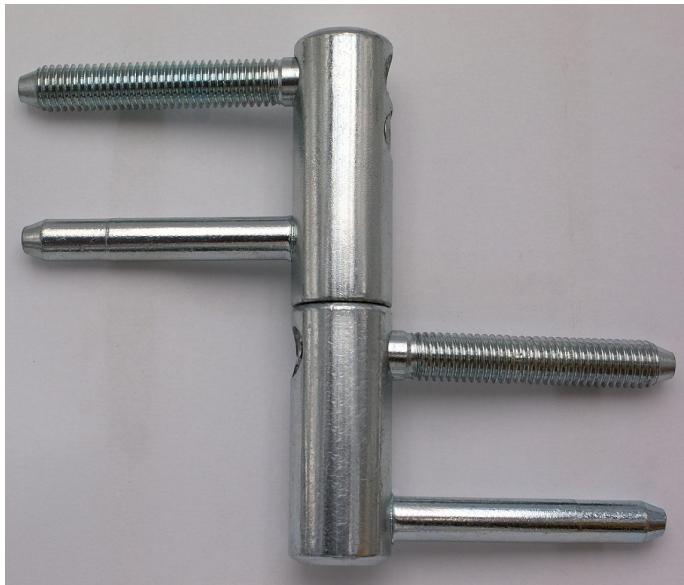

# TRIO 20 M10 PH zinok modrý 9644 0530

» ZÁVESY, PÁNTY » DVERNÉ » Nastavitelné

## Popis

Průměr pantu (vnější) 20 mm Únosnost / ks (v kg) 50.00  
Typ závěsu Kompletní závěs Typ dveří Vchodové  
Orientace dveří nebo okna Pro pravé i levé dveře  
(zárubeň) Materiál dveřního křídla Dřevo Provedení dveří  
S polodrážkou Typ zárubně Dřevo masiv , Kov Ukončení  
výrobku Bez ozdoby Materiál výrobku (převažující) Ocel  
Požární odolnost ne Uchycení závěsu K zašroubování  
Průměr závitu svorníku(ů) M10 Délka svorníku(ů) 56,6  
mm Výška čepu 25,6 mm Český výrobek Ano

Dodavatelské číslo	96445530
Kód produktu	05032-0145
Balení	20 Ks

Kompletní závěs řady TRIO umožňující seřízení dveřního křídla ve třech směrech. Závěs je možno doplnit ozdobnými návleky. Pro uchycení do kovové zárubně použijte držák