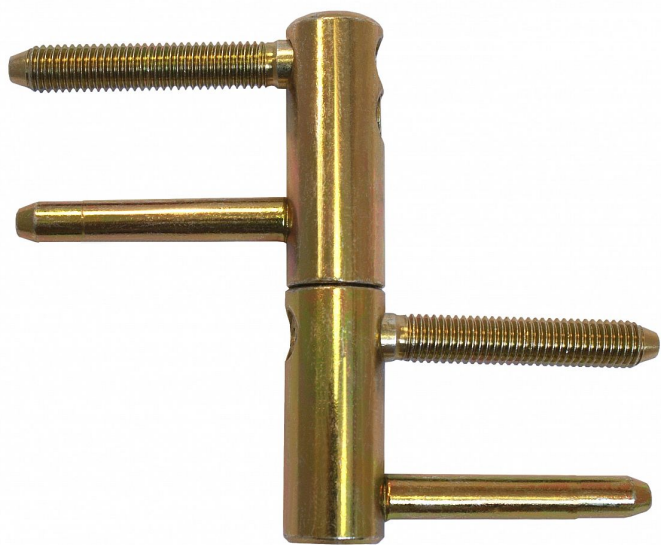

TRIO 20 M10 PH zinok žltý 9644 0510

» ZÁVESY, PÁNTY » DVERNÉ » Nastavitelné

Dodávateľské číslo	96445510
Kód produktu	05032-0146
Balení	20 Ks

Kompletní závěs řady TRIO umožňující seřízení dveřního křídla ve třech směrech. Závěs je možno doplnit ozdobnými návleky. Pro uchycení do kovové zárubně použijte držák

Dostupnost na hlavnem sklade: u dodávateľa
Dostupné množstvo u dodávateľa: sklad dodávateľa

Popis

Průměr pantu (vnější) 20 mm Únosnost / ks (v kg) 50.00
Typ závěsu Kompletní závěs Typ dveří Vchodové
Orientace dveří nebo okna Pro pravé i levé dveře (zárubeň)
Materiál dveřního křídla Dřevo Provedení dveří S polodrážkou
Typ zárubně Dřevo masiv , Kov Ukončení výrobku Bez ozdoby
Materiál výrobku (převažující) Ocel Požární odolnost ne
Uchycení závěsu K zašroubování Průměr závitu svorníku(ů) M10
Délka svorníku(ů) 56,6 mm Výška čepu 25,6 mm Český výrobek Ano