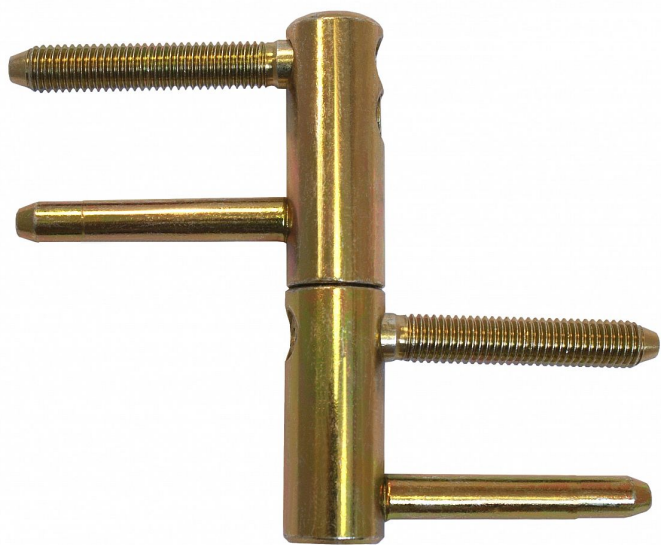

TRIO 20 M10 PH zinok žltý 9644 0510

» ZÁVESY, PÁNTY » DVERNÉ » Nastavitelné

Popis

Průměr pantu (vnější) 20 mm Únosnost / ks (v kg) 50.00
Typ závěsu Kompletní závěs Typ dveří Vchodové
Orientace dveří nebo okna Pro pravé i levé dveře
(zárubeň) Materiál dveřního křídla Dřevo Provedení dveří
S polodrážkou Typ zárubně Dřevo masiv , Kov Ukončení
výrobku Bez ozdoby Materiál výrobku (převažující) Ocel
Požární odolnost ne Uchycení závěsu K zašroubování
Průměr závitu svorníku(ů) M10 Délka svorníku(ů) 56,6
mm Výška čepu 25,6 mm Český výrobek Ano

Dodavatelské číslo	96445510
Kód produktu	05032-0146
Balení	20 Ks

Kompletní závěs řady TRIO umožňující seřízení dveřního křídla ve třech směrech. Závěs je možno doplnit ozdobnými návleky. Pro uchycení do kovové zárubně použijte držák