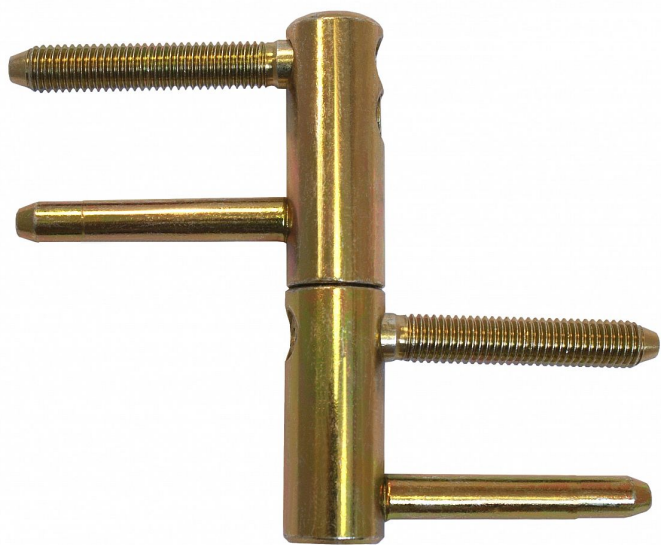

TRIO 20 M10 PH zinok žltý 9644 0510

» ZÁVESY, PÁNTY » DVERNÉ » Nastavitelné

Dodávateľské číslo	96445510
Kód produktu	05032-0146
Balení	20 Ks

Kompletní závěs řady TRIO umožňující seřízení dveřního křídla ve třech směrech. Závěs je možno doplnit ozdobnými návleky. Pro uchycení do kovové zárubně použijte držák

Dostupnost na hlavním sklade: u dodávatele
Dostupné množství u dodávatele: sklad dodávatele

Popis

Průměr pantu (vnější) 20 mm Únosnost / ks (v kg) 50.00
Typ závěsu Kompletní závěs Typ dveří Vchodové
Orientace dveří nebo okna Pro pravé i levé dveře (zárubeň)
Materiál dveřního křídla Dřevo Provedení dveří S polodrážkou
Typ zárubně Dřevo masiv , Kov Ukončení výrobku Bez ozdoby
Materiál výrobku (převažující) Ocel Požární odolnost ne
Uchycení závěsu K zašroubování Průměr závitu svorníku(ů) M10
Délka svorníku(ů) 56,6 mm Výška čepu 25,6 mm Český výrobek Ano