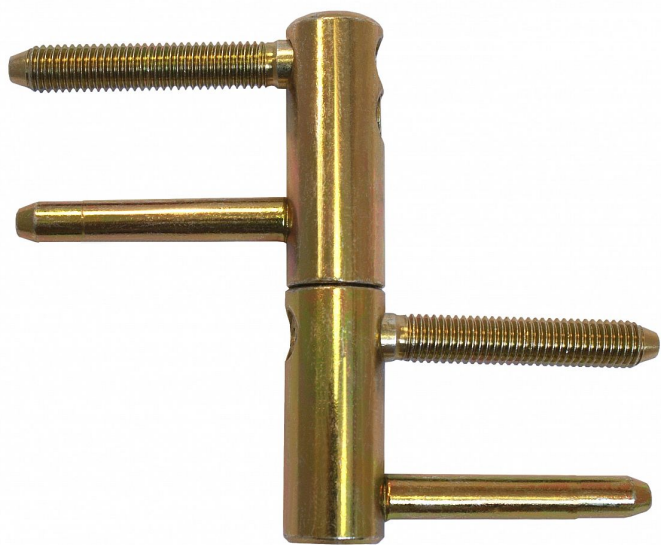

TRIO 20 M10 PH zinok žltý 9644 0510

» ZÁVESY, PÁNTY » DVERNÉ » Nastavitelné

Dodavatelské číslo	96445510
Kód produktu	05032-0146
Balení	20 Ks

Kompletní závěs řady TRIO umožňující seřízení dveřního křídla ve třech směrech. Závěs je možno doplnit ozdobnými návleky. Pro uchycení do kovové zárubně použijte držák

Dostupnost na hlavním sklade: u dodávatele
Dostupné množství u dodávatele: sklad dodávatele

Popis

Průměr pantu (vnější) 20 mm Únosnost / ks (v kg) 50.00
Typ závěsu Kompletní závěs Typ dveří Vchodové
Orientace dveří nebo okna Pro pravé i levé dveře (zárubeň)
Materiál dveřního křídla Dřevo Provedení dveří S polodrážkou
Typ zárubně Dřevo masiv , Kov Ukončení výrobku Bez ozdoby
Materiál výrobku (převažující) Ocel Požární odolnost ne
Uchycení závěsu K zašroubování Průměr závitu svorníku(ů) M10
Délka svorníku(ů) 56,6 mm Výška čepu 25,6 mm Český výrobek Ano