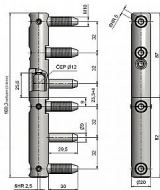

TRIO 20 MAX BZ M10x29 modrý zinok 5521

» ZÁVESY, PÁNTY » DVERNÉ » Nastavitelné

Dodavatelské číslo	55210530
Kód produktu	05032-0260
Balení	1 Ks

Seřiditelný závěs ve 3 směrech v bezpečnostním provedení proti vyšroubování - určený pro těžké interiérové a vchodové kovové dveře a kovovou zárubeň. Díky 3 svorníkům na horním i dolním dílu je jeho předností pevné uchycení a tím dosažená i vysoká únosnost!

Je vhodný pro dveře se samozavíračem: U dveří se samozavíračem bez dorazu je nutné počítat s efektivní hmotností dveří o 20% větší, než je hmotnost skutečná. Pro dveře se samozavíračem s koncovým dorazem je nutno kalkulovat s hmotností dveří o 75% větší!

Popis

Katalogové číslo 5521 Průměr pantu (vnější) 20 mm
Únosnost / ks (v kg) 60.00 Typ závěsu Kompletní
závěs Typ dveří Vchodové Orientace dveří nebo
okna Pro pravé i levé dveře (zárubeň) Materiál
dveřního křídla Kov Provedení dveří S polodrážkou
Typ zárubně Kov Ukončení výrobku Bez ozdoby
Materiál výrobku (převažující) Ocel Požární odolnost
ano (vhodný pro protipožární zkoušky) Uchycení
závěsu K zašroubování Průměr závitu svorníku(ů)
M10 Délka svorníku(ů) 30 mm Výška čepu 25,6 mm
Český výrobek Ano