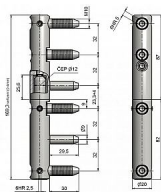

# TRIO 20 MAX BZ M10x29 modrý zinok 5521

» ZÁVESY, PÁNTY » DVERNÉ » Nastavitelné

|                    |            |
|--------------------|------------|
| Dodavatelské číslo | 55210530   |
| Kód produktu       | 05032-0260 |
| Balení             | 1 Ks       |

Seřiditelný závěs ve 3 směrech v bezpečnostním provedení proti vyšroubování - určený pro těžké interiérové a vchodové kovové dveře a kovovou zárubeň. Díky 3 svorníkům na horním i dolním dílu je jeho předností pevné uchycení a tím dosažená i vysoká únosnost!

## Popis

Katalogové číslo 5521 Průměr pantu (vnější) 20 mm  
Únosnost / ks (v kg) 60.00 Typ závěsu Kompletní  
závěs Typ dveří Vchodové Orientace dveří nebo  
okna Pro pravé i levé dveře (zárubeň) Materiál  
dveřního křídla Kov Provedení dveří S polodrážkou  
Typ zárubně Kov Ukončení výrobku Bez ozdoby  
Materiál výrobku (převažující) Ocel Požární odolnost  
ano (vhodný pro protipožární zkoušky) Uchycení  
závěsu K zašroubování Průměr závitu svorníku(ů)  
M10 Délka svorníku(ů) 30 mm Výška čepu 25,6 mm  
Český výrobek Ano