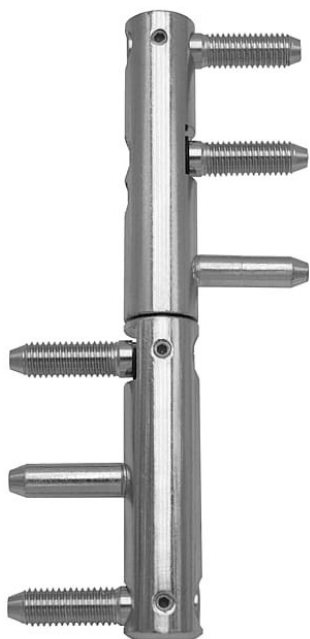

TRIO 20 MAX BZ M10x29 modrý zinok 5521

» ZÁVESY, PÁNTY » DVERNÉ » Nastavitelné

Dodavatelské číslo	55210530
Kód produktu	05032-0260
Balení	1 Ks

Seřiditelný závěs ve 3 směrech v bezpečnostním provedení proti vyšroubování - určený pro těžké interiérové a vchodové kovové dveře a kovovou zárubeň. Díky 3 svorníkům na horním i dolním dílu je jeho předností pevné uchycení a tím dosažená i vysoká únosnost!

Je vhodný pro dveře se samozavíračem: U dveří se samozavíračem bez dorazu je nutné počítat s efektivní hmotností dveří o 20% větší, než je hmotnost skutečná. Pro dveře se samozavíračem s koncovým dorazem je nutno kalkulovat s hmotností dveří o 75% větší!

Závěs je vhodný pro protipožární zkoušky. Upozornění: Protipožární závěsy je nutno odzkoušet v celém kompletu s dveřmi a zárubní!

Dostupnost na hlavním skladě:	u dodávatele
Dostupné množství u dodávatele:	sklad dodávatele

Popis

Katalogové číslo 5521 Průměr pantu (vnější) 20 mm
Únosnost / ks (v kg) 60.00 Typ závěsu Kompletní
závěs Typ dveří Vchodové Orientace dveří nebo
okna Pro pravé i levé dveře (zárubeň) Materiál
dveřního křídla Kov Provedení dveří S polodrážkou
Typ zárubně Kov Ukončení výrobku Bez ozdoby
Materiál výrobku (převažující) Ocel Požární odolnost
ano (vhodný pro protipožární zkoušky) Uchycení
závěsu K zašroubování Průměr závitu svorníku(ů)
M10 Délka svorníku(ů) 30 mm Výška čepu 25,6 mm
Český výrobek Ano