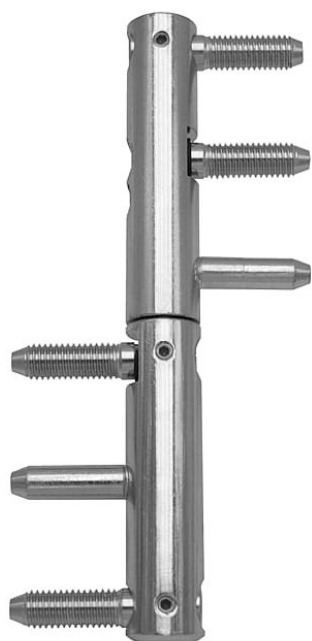

# TRIO 20 MAX BZ M10x29 modrý zinok 5521

» ZÁVESY, PÁNTY » DVERNÉ » Nastavitelné

|                    |            |
|--------------------|------------|
| Dodavatelské číslo | 55210530   |
| Kód produktu       | 05032-0260 |
| Balení             | 1 Ks       |

Seřiditelný závěs ve 3 směrech v bezpečnostním provedení proti vyšroubování - určený pro těžké interiérové a vchodové kovové dveře a kovovou zárubeň. Díky 3 svorníkům na horním i dolním dílu je jeho předností pevné uchycení a tím dosažená i vysoká únosnost!

Je vhodný pro dveře se samozavíračem: U dveří se samozavíračem bez dorazu je nutné počítat s efektivní hmotností dveří o 20% větší, než je hmotnost skutečná. Pro dveře se samozavíračem s koncovým dorazem je nutno kalkulovat s hmotností dveří o 75% větší!

## Popis

Katalogové číslo 5521 Průměr pantu (vnější) 20 mm  
Únosnost / ks (v kg) 60.00 Typ závěsu Kompletní  
závěs Typ dveří Vchodové Orientace dveří nebo  
okna Pro pravé i levé dveře (zárubeň) Materiál  
dveřního křídla Kov Provedení dveří S polodrážkou  
Typ zárubně Kov Ukončení výrobku Bez ozdoby  
Materiál výrobku (převažující) Ocel Požární odolnost  
ano (vhodný pro protipožární zkoušky) Uchycení  
závěsu K zašroubování Průměr závitu svorníku(ů)  
M10 Délka svorníku(ů) 30 mm Výška čepu 25,6 mm  
Český výrobek Ano