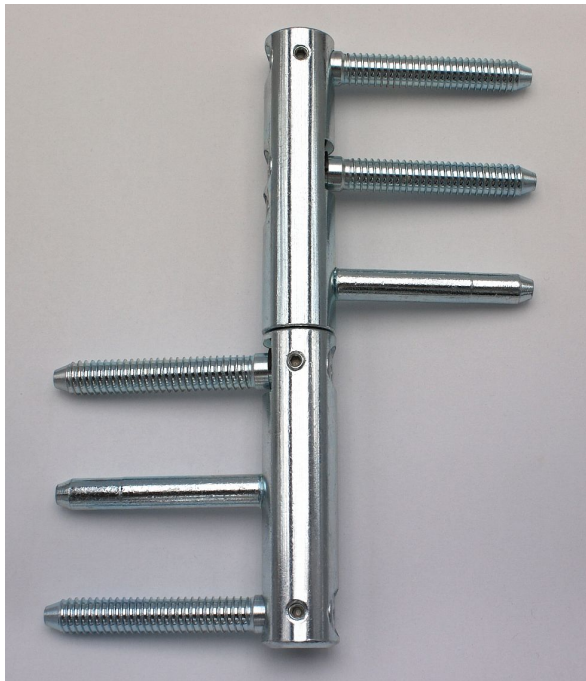

TRIO 20 MAX modrý zinok 55200530

» ZÁVESY, PÁNTY » DVERNÉ » Nastavitelné

Dodávateľské číslo	55200530
Kód produktu	05032-0251
Balení	1 Ks

Seřiditelný závěs ve 3 směrech v bezpečnostním provedení proti vyšroubování - určený pro těžké interiérové a vchodové dřevěné dveře s polodrážkou a dřevěnou zárubeň. Díky 3 svorníkům na horním i dolním dílu je jeho předností pevné uchycení a tím dosažená i vysoká únosnost!

Dostupnost na hlavnom sklade:	u dodávateľa
Dostupné množstvo u dodávateľa:	sklad dodávateľa

Popis

Je vhodný pro dveře se samozavíračem: U dveří se samozavíračem bez dorazu je nutné počítat s efektivní hmotností dveří o 20% větší, než je hmotnost skutečná. Pro dveře se samozavíračem s koncovým dorazem je nutno kalkulovat s hmotností dveří o 75% větší! Závěs je vhodný pro protipožární zkoušky. Upozornění: Protipožární závěsy je nutno odzkoušet v celém kompletu s dveřmi a zárubní! Průměr pantu (vnější) 20 mm Únosnost / ks (v kg) 60.00 Typ závěsu Kompletní závěs Typ dveří Vchodové Orientace dveří nebo okna Pro pravé i levé dveře (zárubeň) Materiál dveřního křídla Dřevo Provedení dveří S polodrážkou Typ zárubně Dřevo masiv Ukončení výrobku Bez ozdoby Materiál výrobku (převažující) Ocel Požární odolnost ano (vhodný pro protipožární zkoušky) Uchycení závěsu K zašroubování Průměr závitu svorníku(ů) Speciální závít do dřeva \varnothing 9.6 Délka svorníku(ů) 56,5 mm Výška čepu 25,6 mm Český výrobek Ano