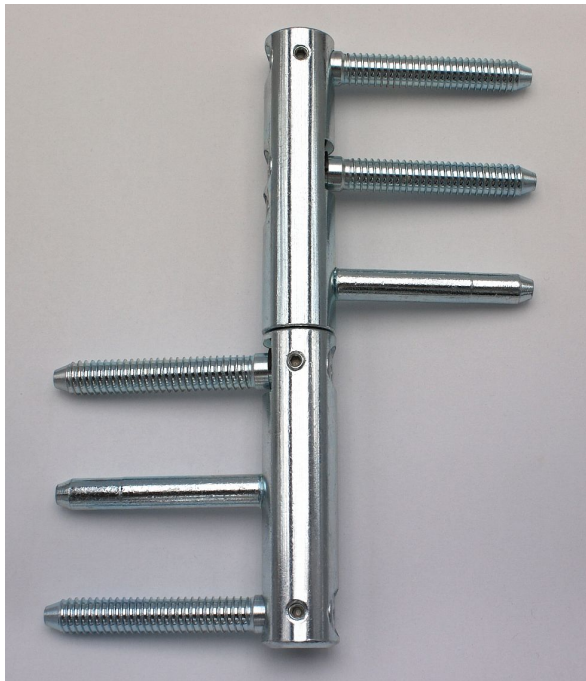

TRIO 20 MAX modrý zinok 55200530

» ZÁVESY, PÁNTY » DVERNÉ » Nastavitelné

Dodavatelské číslo	55200530
Kód produktu	05032-0251
Balení	1 Ks

Seřiditelný závěs ve 3 směrech v bezpečnostním provedení proti vyšroubování - určený pro těžké interiérové a vchodové dřevěné dveře s polodrážkou a dřevěnou zárubeň. Díky 3 svorníkům na horním i dolním dílu je jeho předností pevné uchycení a tím dosažená i vysoká únosnost!

Dostupnost na hlavním sklade:	u dodávatele
Dostupné množství u dodávatele:	sklad dodávatele

Popis

Je vhodný pro dveře se samozavíračem: U dveří se samozavíračem bez dorazu je nutné počítat s efektivní hmotností dveří o 20% větší, než je hmotnost skutečná. Pro dveře se samozavíračem s koncovým dorazem je nutno kalkulovat s hmotností dveří o 75% větší! Závěs je vhodný pro protipožární zkoušky. Upozornění: Protipožární závěsy je nutno odzkoušet v celém kompletu s dveřmi a zárubní! Průměr pantu (vnější) 20 mm Únosnost / ks (v kg) 60.00 Typ závěsu Kompletní závěs Typ dveří Vchodové Orientace dveří nebo okna Pro pravé i levé dveře (zárubeň) Materiál dveřního křídla Dřevo Provedení dveří S polodrážkou Typ zárubně Dřevo masiv Ukončení výrobku Bez ozdoby Materiál výrobku (převažující) Ocel Požární odolnost ano (vhodný pro protipožární zkoušky) Uchycení závěsu K zašroubování Průměr závitu svorníku(ů) Speciální závít do dřeva \varnothing 9.6 Délka svorníku(ů) 56,5 mm Výška čepu 25,6 mm Český výrobek Ano