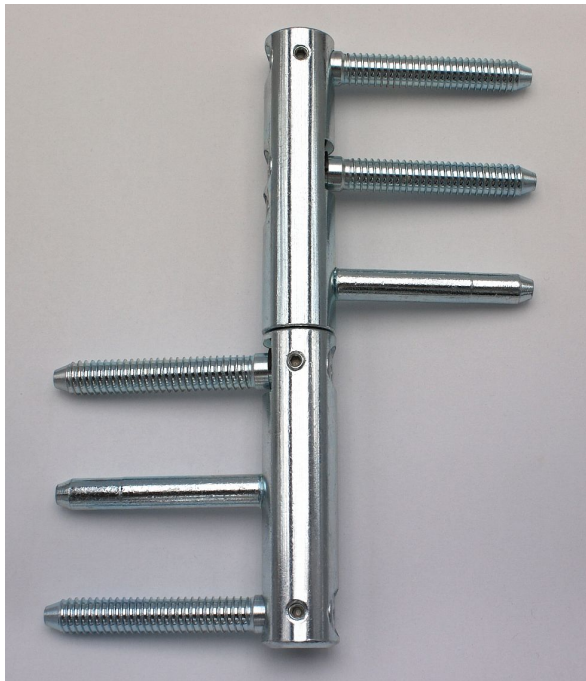

# TRIO 20 MAX modrý zinok 55200530

» ZÁVESY, PÁNTY » DVERNÉ » Nastavitelné

Dodavatelské číslo	55200530
Kód produktu	05032-0251
Balení	1 Ks

Seřiditelný závěs ve 3 směrech v bezpečnostním provedení proti vyšroubování - určený pro těžké interiérové a vchodové dřevěné dveře s polodrážkou a dřevěnou zárubeň. Díky 3 svorníkům na horním i dolním dílu je jeho předností pevné uchycení a tím dosažená i vysoká únosnost!

## Popis

Je vhodný pro dveře se samozavíračem: U dveří se samozavíračem bez dorazu je nutné počítat s efektivní hmotností dveří o 20% větší, než je hmotnost skutečná. Pro dveře se samozavíračem s koncovým dorazem je nutno kalkulovat s hmotností dveří o 75% větší! Závěs je vhodný pro protipožární zkoušky. Upozornění: Protipožární závěsy je nutno odzkoušet v celém kompletu s dveřmi a zárubní! Průměr pantu (vnější) 20 mm Únosnost / ks (v kg) 60.00 Typ závěsu Kompletní závěs Typ dveří Vchodové Orientace dveří nebo okna Pro pravé i levé dveře (zárubeň) Materiál dveřního křídla Dřevo Provedení dveří S polodrážkou Typ zárubně Dřevo masiv Ukončení výrobku Bez ozdoby Materiál výrobku (převažující) Ocel Požární odolnost ano (vhodný pro protipožární zkoušky) Uchycení závěsu K zašroubování Průměr závitu svorníku(ů) Speciální závít do dřeva  $\varnothing$  9.6 Délka svorníku(ů) 56,5 mm Výška čepu 25,6 mm Český výrobek Ano