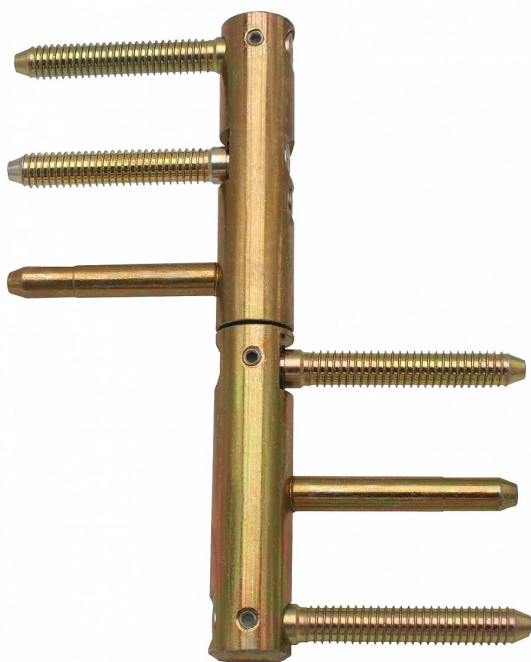

# TRIO 20 MAX žltý zinok 55200510

» ZÁVESY, PÁNTY » DVERNÉ » Nastavitelné

Dodávateľské číslo	55200510
Kód produktu	05032-0250
Balení	1 Ks

Seřiditelný závěs ve 3 směrech v bezpečnostním provedení proti vyšroubování - určený pro těžké interiérové a vchodové dřevěné dveře s polodrážkou a dřevěnou zárubeň. Díky 3 svorníkům na horním i dolním dílu je jeho předností pevné uchycení a tím dosažená i vysoká únosnost!

## Popis

Je vhodný pro dveře se samozavíračem: U dveří se samozavíračem bez dorazu je nutné počítat s efektivní hmotností dveří o 20% větší, než je hmotnost skutečná. Pro dveře se samozavíračem s koncovým dorazem je nutno kalkulovat s hmotností dveří o 75% větší! Závěs je vhodný pro protipožární zkoušky. Upozornění: Protipožární závěsy je nutno odzkoušet v celém kompletu s dveřmi a zárubní! Průměr pantu (vnější) 20 mm Únosnost / ks (v kg) 60.00 Typ závěsu Kompletní závěs Typ dveří Vchodové Orientace dveří nebo okna Pro pravé i levé dveře (zárubeň) Materiál dveřního křídla Dřevo Provedení dveří S polodrážkou Typ zárubně Dřevo masiv Ukončení výrobku Bez ozdoby Materiál výrobku (převažující) Ocel Požární odolnost ano (vhodný pro protipožární zkoušky) Uchycení závěsu K zašroubování Průměr závitu svorníku(ů) Speciální závit do dřeva Ø 9.6 Délka svorníku(ů) 56,5 mm Výška čepu 25,6 mm Český výrobek Ano