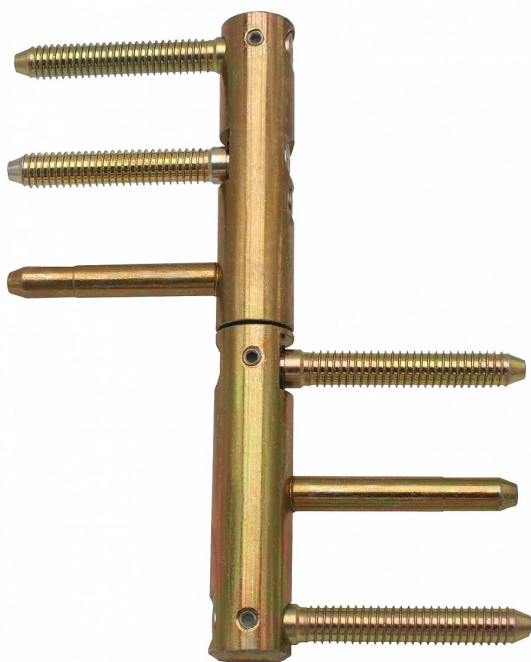

TRIO 20 MAX žltý zinok 55200510

» ZÁVESY, PÁNTY » DVERNÉ » Nastavitelné

Dodávateľské číslo	55200510
Kód produktu	05032-0250
Balení	1 Ks

Seřiditelný závěs ve 3 směrech v bezpečnostním provedení proti vyšroubování - určený pro těžké interiérové a vchodové dřevěné dveře s polodrážkou a dřevěnou zárubeň. Díky 3 svorníkům na horním i dolním dílu je jeho předností pevné uchycení a tím dosažená i vysoká únosnost!

Dostupnost na hlavnom sklade: u dodávateľa
Dostupné množstvo u dodávateľa: sklad dodávateľa

Popis

Je vhodný pro dveře se samozavíračem: U dveří se samozavíračem bez dorazu je nutné počítat s efektivní hmotností dveří o 20% větší, než je hmotnost skutečná. Pro dveře se samozavíračem s koncovým dorazem je nutno kalkulovat s hmotností dveří o 75% větší! Závěs je vhodný pro protipožární zkoušky. Upozornění: Protipožární závěsy je nutno odzkoušet v celém kompletu s dveřmi a zárubní! Průměr pantu (vnější) 20 mm Únosnost / ks (v kg) 60.00 Typ závěsu Kompletní závěs Typ dveří Vchodové Orientace dveří nebo okna Pro pravé i levé dveře (zárubeň) Materiál dveřního křídla Dřevo Provedení dveří S polodrážkou Typ zárubně Dřevo masiv Ukončení výrobku Bez ozdoby Materiál výrobku (převažující) Ocel Požární odolnost ano (vhodný pro protipožární zkoušky) Uchycení závěsu K zašroubování Průměr závitu svorníku(ů) Speciální závit do dřeva ø 9.6 Délka svorníku(ů) 56,5 mm Výška čepu 25,6 mm Český výrobek Ano