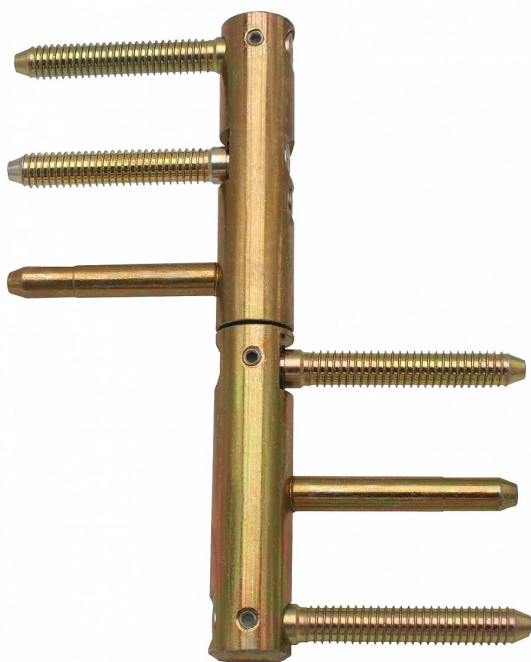

TRIO 20 MAX žltý zinok 55200510

» ZÁVESY, PÁNTY » DVERNÉ » Nastavitelné

Dodávateľské číslo	55200510
Kód produktu	05032-0250
Balení	1 Ks

Seřiditelný závěs ve 3 směrech v bezpečnostním provedení proti vyšroubování - určený pro těžké interiérové a vchodové dřevěné dveře s polodrážkou a dřevěnou zárubeň. Díky 3 svorníkům na horním i dolním dílu je jeho předností pevné uchycení a tím dosažená i vysoká únosnost!

Dostupnost na hlavnom sklade: u dodávateľa
Dostupné množstvo u dodávateľa: sklad dodávateľa

Popis

Je vhodný pro dveře se samozavíračem: U dveří se samozavíračem bez dorazu je nutné počítat s efektivní hmotností dveří o 20% větší, než je hmotnost skutečná. Pro dveře se samozavíračem s koncovým dorazem je nutno kalkulovat s hmotností dveří o 75% větší! Závěs je vhodný pro protipožární zkoušky. Upozornění: Protipožární závěsy je nutno odzkoušet v celém kompletu s dveřmi a zárubní! Průměr pantu (vnější) 20 mm Únosnost / ks (v kg) 60.00 Typ závěsu Kompletní závěs Typ dveří Vchodové Orientace dveří nebo okna Pro pravé i levé dveře (zárubeň) Materiál dveřního křídla Dřevo Provedení dveří S polodrážkou Typ zárubně Dřevo masiv Ukončení výrobku Bez ozdoby Materiál výrobku (převažující) Ocel Požární odolnost ano (vhodný pro protipožární zkoušky) Uchycení závěsu K zašroubování Průměr závitu svorníku(ů) Speciální závít do dřeva \varnothing 9.6 Délka svorníku(ů) 56,5 mm Výška čepu 25,6 mm Český výrobek Ano