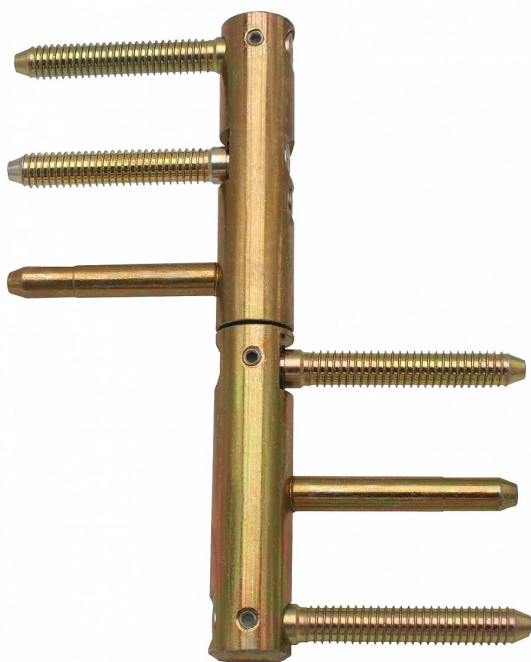

TRIO 20 MAX žltý zinok 55200510

» ZÁVESY, PÁNTY » DVERNÉ » Nastavitelné

Dodávateľské číslo	55200510
Kód produktu	05032-0250
Balení	1 Ks

Seřiditelný závěs ve 3 směrech v bezpečnostním provedení proti vyšroubování - určený pro těžké interiérové a vchodové dřevěné dveře s polodrážkou a dřevěnou zárubeň. Díky 3 svorníkům na horním i dolním dílu je jeho předností pevné uchycení a tím dosažená i vysoká únosnost!

Dostupnost na hlavním sklade: u dodávatele
Dostupné množství u dodávatele: sklad dodávatele

Popis

Je vhodný pro dveře se samozavíračem: U dveří se samozavíračem bez dorazu je nutné počítat s efektivní hmotností dveří o 20% větší, než je hmotnost skutečná. Pro dveře se samozavíračem s koncovým dorazem je nutno kalkulovat s hmotností dveří o 75% větší! Závěs je vhodný pro protipožární zkoušky. Upozornění: Protipožární závěsy je nutno odzkoušet v celém kompletu s dveřmi a zárubní! Průměr pantu (vnější) 20 mm Únosnost / ks (v kg) 60.00 Typ závěsu Kompletní závěs Typ dveří Vchodové Orientace dveří nebo okna Pro pravé i levé dveře (zárubeň) Materiál dveřního křídla Dřevo Provedení dveří S polodrážkou Typ zárubně Dřevo masiv Ukončení výrobku Bez ozdoby Materiál výrobku (převažující) Ocel Požární odolnost ano (vhodný pro protipožární zkoušky) Uchycení závěsu K zašroubování Průměr závitu svorníku(ů) Speciální závit do dřeva Ø 9.6 Délka svorníku(ů) 56,5 mm Výška čepu 25,6 mm Český výrobek Ano