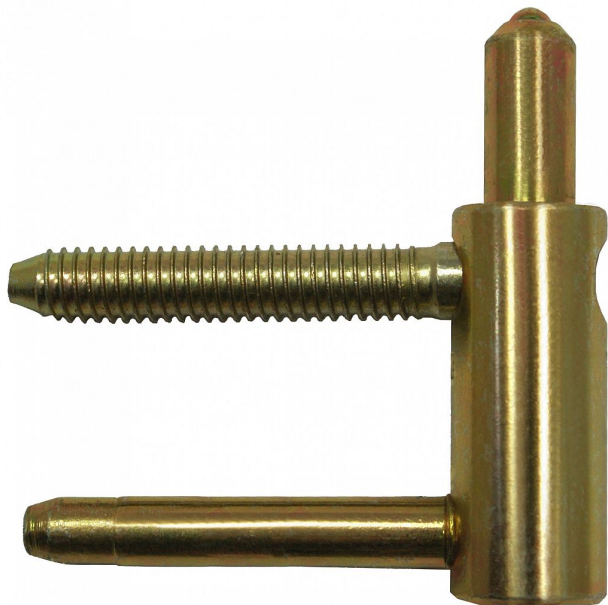

TRIO 20 spodný diel žltý zinok 6932

» ZÁVESY, PÁNTY » DVERNÉ » Nastavitelné

Dodávateľské číslo	69320510
Kód produktu	05032-0530
Balení	1 Ks

Spodní díl - určen pro zárubeň. Spolu s vrchním dílem slouží k otočnému spojení dveřního křídla se zárubní. Komplet je seřiditelný ve třech směrech. Závěsy můžete překrýt ozdobnými plastovými nebo kovovými návleky.

Dostupnost na hlavnom sklade: u dodávateľa
Dostupné množstvo u dodávateľa: sklad dodávateľa

Popis

Průměr pantu (vnější) 20 mm Únosnost / ks (v kg) 50.00
Typ závěsu Spodní díl (SD) Typ dveří Vchodové
Orientace dveří nebo okna Pro pravé i levé dveře (zárubeň)
Provedení dveří S polodrážkou Typ zárubně Dřevo masiv
Ukončení výrobku Bez ozdoby Materiál výrobku (převažující) Ocel
Požární odolnost ne Uchycení spodního dílu K zašroubování
Průměr závitu svorníku(ů) Speciální závit do dřeva \varnothing 9.6
Délka svorníku(ů) 56,6 mm Výška čepu 25,6 mm Český výrobek Ano