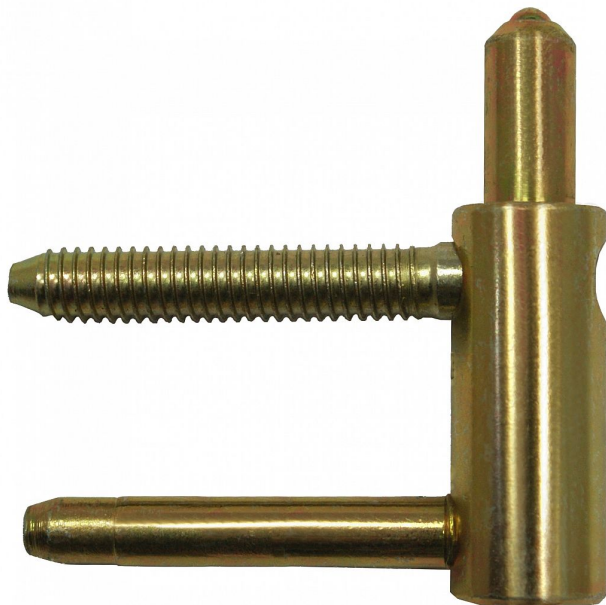

TRIO 20 spodný diel žltý zinok 6932

» ZÁVESY, PÁNTY » DVERNÉ » Nastavitelné

Dodávateľské číslo	69320510
Kód produktu	05032-0530
Balení	1 Ks

Spodní díl - určen pro zárubeň. Spolu s vrchním dílem slouží k otočnému spojení dveřního křídla se zárubní. Komplet je seřiditelný ve třech směrech. Závěsy můžete překrýt ozdobnými plastovými nebo kovovými návleky.

Dostupnost na hlavnom sklade: u dodávateľa
Dostupné množstvo u dodávateľa: sklad dodávateľa

Popis

Průměr pantu (vnější) 20 mm Únosnost / ks (v kg) 50.00
Typ závěsu Spodní díl (SD) Typ dveří Vchodové
Orientace dveří nebo okna Pro pravé i levé dveře (zárubeň)
Provedení dveří S polodrážkou Typ zárubně Dřevo masiv
Ukončení výrobku Bez ozdoby Materiál výrobku (převažující) Ocel
Požární odolnost ne Uchycení spodního dílu K zašroubování
Průměr závitu svorníku(ů) Speciální závit do dřeva \varnothing 9.6
Délka svorníku(ů) 56,6 mm Výška čepu 25,6 mm Český výrobek Ano