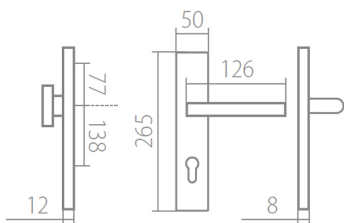

Rozměry:

Model Tuke navrhl Brian Sironi.