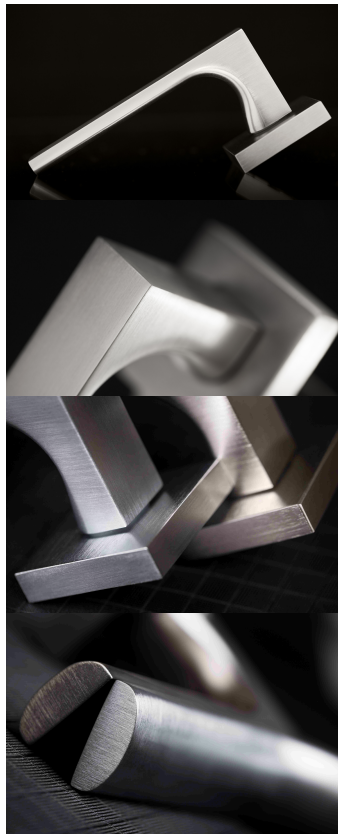

TUKE HTSI DEF klička+klika bezpečnostné kovanie s prekrytím XR inox chróm (nerez)

» DVERNÉ KOVANIA » BEZPEČNOSTNÉ A OCHRANNÉ » Štítové s prekrytím

Dodávateľské číslo	HS127075
Značka	TWIN
Kód produktu	MP03800-9630

PZR - klika - klika, vnitřní klika směřuje vpravo

Překrytky u kování v povrchu CH-SAT jsou v povrchu CH (viz výše).

Sladte si celý svůj domov - interiérové, bezpečnostní i okenní kování v jednotném designu.

Výběr přímých povrchových úprav.

[prohlášení o shodě](#)

Rozměry:

Model Tuke navrhl Brian Sironi.

TUKE HTSI DEF klička+klika bezpečnostné kovanie s prekrytím XR inox chróm (nerez)

» DVERNÉ KOVANIA » BEZPEČNOSTNÉ A OCHRANNÉ » Štítové s prekrytím

Dostupnosť na hlavnom sklade:

u dodávateľa

TUKE HTSI DEF klička+klika bezpečnostné kovanie s prekrytím XR inox chróm (nerez)

» DVERNÉ KOVANIA » BEZPEČNOSTNÉ A OCHRANNÉ » Štítové s prekrytím

Parametry

Značka	TWIN
Prekrytie	S překrytím
Prevedenie	Klika+klika
Farba	Nerez mat, F9 imitace nerez