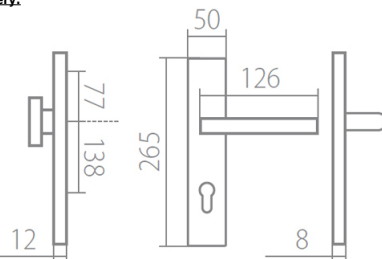

Povrch:

CM - čierny mat

CH-SAT - chrom matný (překrytka je CH - chrom lesklý)

XR - inoxchrom

Provedení:

KPZL - klika - koule, klika směřuje vlevo

KPZR - klika - koule, klika směřuje vpravo

PZL - klika - klika, vnitřní klika směřuje vlevo

PZR - klika - klika, vnitřní klika směřuje vpravo

Překrytky u kování v povrchu CH-SAT jsou v povrchu CH (viz výše).

Sladte si celý svůj domov - interiérové, bezpečnostní i okenní kování v jednotném designu.

Výběr přímých povrchových úprav.

[prohlášení o shodě](#)

Rozměry:

Model Tuke navrhl Brian Sironi.

TUKE HTSI DEF klička+klika bezpečnostné kovanie s prekrytím XR inox chróm (nerez)

» DVERNÉ KOVANIA » BEZPEČNOSTNÉ A OCHRANNÉ » Štítové s prekrytím