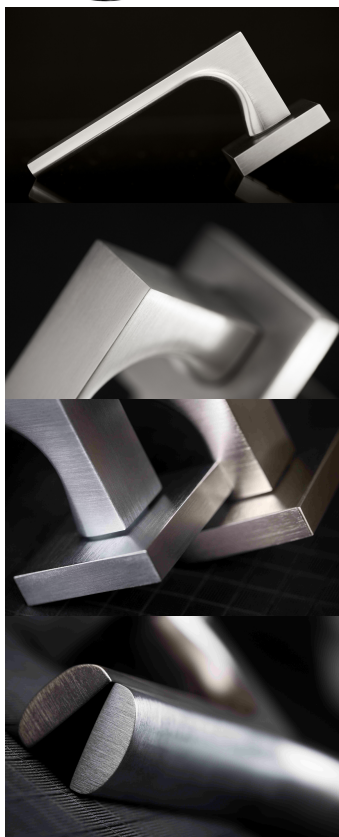

TUKE HTSI DEF klička+madlo bezpečnostné kovanie s prekrytím CM - čierna mat

» DVERNÉ KOVANIA » BEZPEČNOSTNÉ A OCHRANNÉ » Štítové s prekrytím

Dodávateľské číslo	HS128988
Značka	TWIN
Kód produktu	MP03800-9510

Povrch:

CM - čierny mat

CH-SAT - chrom matný (prekrytka je CH - chrom lesklý)

XR - inoxchrom

Provedení:

KPZL - klika - koule, klika směřuje vlevo

KPZR - klika - koule, klika směřuje vpravo

Překrytky u kování v povrchu CH-SAT jsou v povrchu CH (viz výše).

Slaďte si celý svůj domov - interiérové, bezpečnostní i okenní kování v jednotném designu.

Výběr přímých povrchových úprav.

[prohlášení o shodě](#)

Rozměry:

Model Tuke navrhl Brian Sironi.