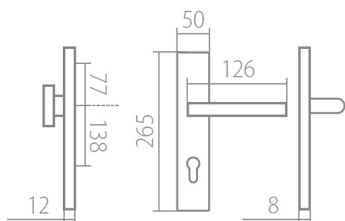

Dodávateľské číslo	HS128988
Značka	TWIN
Kód produktu	MP03800-9510

Povrch:
CM - čierny mat
CH-SAT - chrom matný (překrytka je CH - chrom lesklý)
XR - inoxchrom

Sladte si celý svůj domov - interiérové, bezpečnostní i okenní kování v jednotném designu.

Výběr prémiových povrchových úprav.

[prohlášení o shodě](#)

Rozměry:

Model Tuke navrhl Brian Sironi.