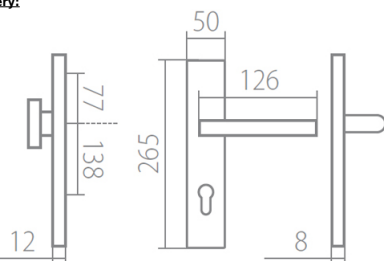

Dodávateľské číslo	HS128988
Značka	TWIN
Kód produktu	MP03800-9510

Povrch:

CM - čierny mat

CH-SAT - chrom matný (prekrytka je CH - chrom lesklý)

XR - inoxchrom

Provedení:

KPZL - klika - koule, klika směřuje vlevo

KPZR - klika - koule, klika směřuje vpravo

Překrytky u kování v povrchu CH-SAT jsou v povrchu CH (viz výše).

Slaďte si celý svůj domov - interiérové, bezpečnostní i okenní kování v jednotném designu.

Výběr přímých povrchových úprav.

[prohlášení o shodě](#)

Rozměry:

Model Tuke navrhl Brian Sironi.