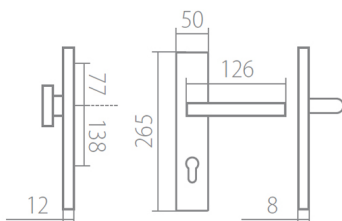

Dodávateľské číslo	HS128988
Značka	TWIN
Kód produktu	MP03800-9510

Povrch:
CM - čierny mat
CH-SAT - chrom matný (překrytka je CH - chrom lesklý)
XR - inoxchrom

Sladte si celý svůj domov - interiérové, bezpečnostní i okenní kování v jednotném designu.

Výběr prémiových povrchových úprav.

[prohlášení o shodě](#)

Rozměry:

Model Tuke navrhl Brian Sironi.