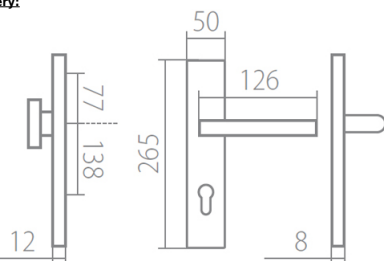

Dodávateľské číslo	HS107930
Značka	TWIN
Kód produktu	MP03800-9540

Povrch:

CM - čierny mat

CH-SAT - chrom matný (prekrytka je CH - chrom lesklý)

XR - inoxchrom

Provedení:

KPZL - klika - koule, klika směřuje vlevo

KPZR - klika - koule, klika směřuje vpravo

Překrytky u kování v povrchu CH-SAT jsou v povrchu CH (viz výše).

Sladte si celý svůj domov - interiérové, bezpečnostní i okenní kování v jednotném designu.

Výběr prémiových povrchových úprav.

[prohlášení o shodě](#)

Rozměry:

Model Tuke navrhl Brian Sironi.