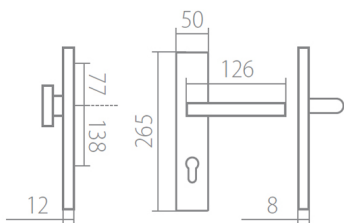

Dodávateľské číslo	HS107930
Značka	TWIN
Kód produktu	MP03800-9540

Povrch:
CM - čierny mat
CH-SAT - chrom matný (prekrytka je CH - chrom lesklý)
XR - inoxchrom

Sladte si celý svůj domov - interiérové, bezpečnostní i okenní kování v jednotném designu.

Výběr prémiových povrchových úprav.

[prohlášení o shodě](#)

Rozměry:

Model Tuke navrhl Brian Sironi.