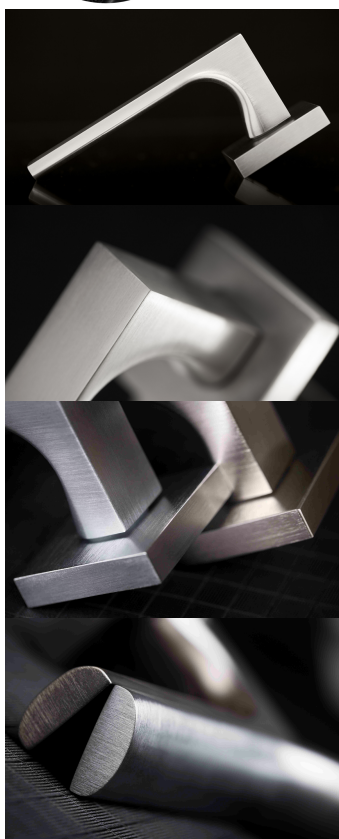

TUKE HTSI DEF klička+madlo bezpečnostné kovanie s prekrytím XR inox chróm (nerez)

» DVERNÉ KOVANIA » BEZPEČNOSTNÉ A OCHRANNÉ » Štítové s prekrytím

Dodávateľské číslo	HS107930
Značka	TWIN
Kód produktu	MP03800-9540

Povrch:

CM - čierny mat
CH-SAT - chrom matný (prekrytka je CH - chrom lesklý)
XR - inoxchrom

Provedení:

KPZL - klika - koule, klika směřuje vlevo
KPZR - klika - koule, klika směřuje vpravo
PZL - klika - klika, vnitřní klika směřuje vlevo
PZR - klika - klika, vnitřní klika směřuje vpravo

Překrytky u kování v povrchu CH-SAT jsou v povrchu CH (viz výše).

Sladte si celý svůj domov - interiérové, bezpečnostní i okenní kování v jednotném designu.

Výběr přímých povrchových úprav.

[prohlášení o shodě](#)

Rozměry:

Model Tuke navrhl Brian Sironi.