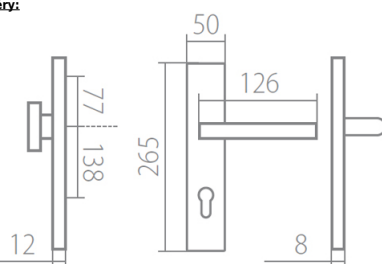

#### Provedení:

KPZL - klika - koule, klika směřuje vlevo  
KPZR - klika - koule, klika směřuje vpravo  
PZL - klika - klika, vnitřní klika směřuje vlevo  
PZR - klika - klika, vnitřní klika směřuje vpravo

#### Rozměry:

Model Tuke navrhl Brian Sironi.