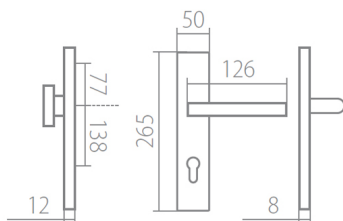

Dodávateľské číslo	HS107930
Značka	TWIN
Kód produktu	MP03800-9540

Povrch:
CM - čierny mat
CH-SAT - chrom matný (překrytka je CH - chrom lesklý)
XR - inoxchrom

Sladte si celý svůj domov - interiérové, bezpečnostní i okenní kování v jednotném designu.

Výběr prémiových povrchových úprav.

[prohlášení o shodě](#)

Rozměry:

Model Tuke navrhl Brian Sironi.