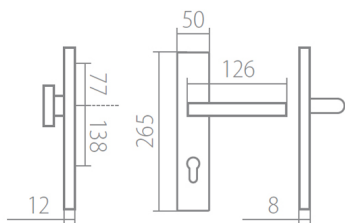

Dodávateľské číslo	HS107930
Značka	TWIN
Kód produktu	MP03800-9540

Povrch:
CM - čierny mat
CH-SAT - chrom matný (prekrytka je CH - chrom lesklý)
XR - inoxchrom

Sladte si celý svůj domov - interiérové, bezpečnostní i okenní kování v jednotném designu.

Výběr prémiových povrchových úprav.

[prohlášení o shodě](#)

Rozměry:

Model Tuke navrhl Brian Sironi.