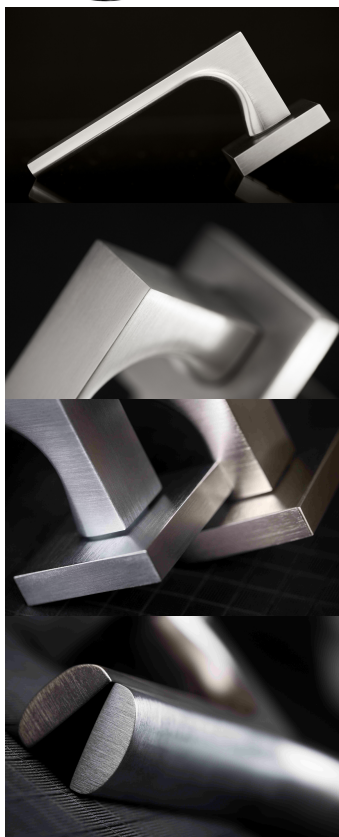

TUKE HTSI DEF klička+madlo bezpečnostné kovanie s prekrytím XR inox chróm (nerez)

» DVERNÉ KOVANIA » BEZPEČNOSTNÉ A OCHRANNÉ » Štítové s prekrytím

Dodávateľské číslo	HS107930
Značka	TWIN
Kód produktu	MP03800-9540

Povrch:

CM - čierny mat

CH-SAT - chrom matný (prekrytka je CH - chrom lesklý)

XR - inoxchrom

Provedení:

KPZL - klika - koule, klika směřuje vlevo

KPZR - klika - koule, klika směřuje vpravo

Překrytky u kování v povrchu CH-SAT jsou v povrchu CH (viz výše).

Sladte si celý svůj domov - interiérové, bezpečnostní i okenní kování v jednotném designu.

Výběr prémiových povrchových úprav.

[prohlášení o shodě](#)

Rozměry:

Model Tuke navrhl Brian Sironi.