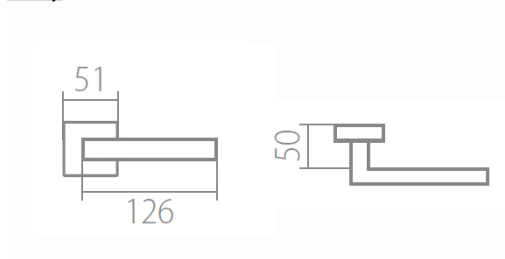

TUKE Q02 HR BB/CM

» DVERNÉ KOVANIA » INTERIÉROVÉ » Rozetové hranaté

Dodávateľské číslo	HS126406
Značka	TWIN
Kód produktu	03800-9690

Povrch:

CM - černý mat
CH-SAT - chrom matný
NI-MAT - niki matný
XR - inoxchrom

Provedení:

BB - na obyčejný klíč
PZ - na cylindrickou vložku (např. FAB)
WC - s WC kličkou
KPZL - klika - koule, klika směřuje vlevo
KPZR - klika - koule, klika směřuje vpravo

Navržen italským designem Brianem Sironim tak, aby přesně padl do ruky.

• Stylový hranatý tvar do moderního interiéru

• Jednoduchá a pevná montáž díky rozetě EASY FIX

• Celý dům jeden design- sladte své interiérové, bezpečnostní i okenní kování do stejného designu

• Rozety jsou pevně spojeny systémem FIX-IN /šrouby ø 4 mm/

[prohlášení o shodě](#)
([vysvětlení klasifikační tabulky](#))

Rozměry:

Model Tukey navrhl Brian Sironi.

TUKE Q02 HR BB/CM

» DVERNÉ KOVANIA » INTERIÉROVÉ » Rozetové hranaté

[Dostupnosť na hlavnom sklade:](#)
Dostupné množstvo u dodávateľa: