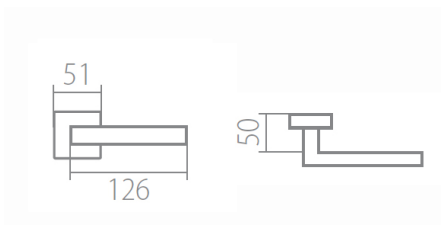

TUKE Q02 HR BB/CM

» DVERNÉ KOVANIA » INTERIÉROVÉ » Rozetové hranaté

Dodavatelské číslo	HS126406
Značka	TWIN
Kód produktu	03800-9690

- Stylový hranatý tvar do moderního interiéru
- Jednoduchá a pevná montáž díky rozetě EASY FIX
- Celý dům jeden design- sáďte své interiérové, bezpečnostní i okenní kování do stejného designu
- Rozety jsou pevně spojeny systémem FIX-IN /šrouby o 4 mm/

Rozměry:

Model Tukey navrhl Brian Sironi.