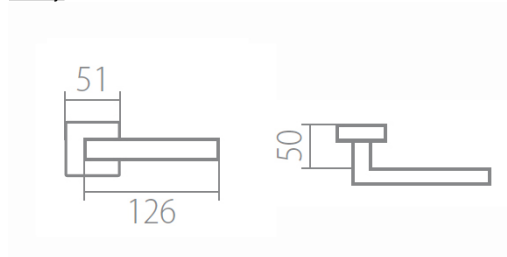

TUKE Q02 HR BB/CM

» DVERNÉ KOVANIA » INTERIÉROVÉ » Rozetové hranaté

Dodávateľské číslo	HS126406
Značka	TWIN
Kód produktu	03800-9690

Povrch:

CM - černý mat
CH-SAT - chrom matný
NI-MAT - niki matný
XR - inoxchrom

Provedení:

BB - na obyčejný klíč
PZ - na cylindrickou vložku (např. FAB)
WC - s WC kličkou
KPZL - klika - koule, klika směřuje vlevo
KPZR - klika - koule, klika směřuje vpravo

Navržen italským designem Brianem Sironim tak, aby přesně padl do ruky.

• Stylový hranatý tvar do moderního interiéru

• Jednoduchá a pevná montáž díky rozetě EASY FIX

• Celý dům jeden design- sladte své interiérové, bezpečnostní i okenní kování do stejného designu

• Rozety jsou pevně spojeny systémem FIX-IN /šrouby ø 4 mm/

[prohlášení o shodě](#)
([vysvětlení klasifikační tabulky](#))

Rozměry:

Model Tuke navrhl Brian Sironi.

TUKE Q02 HR BB/CM

» DVERNÉ KOVANIA » INTERIÉROVÉ » Rozetové hranaté

[Dostupnosť na hlavnom sklade:](#)
Dostupné množstvo u dodávateľa: