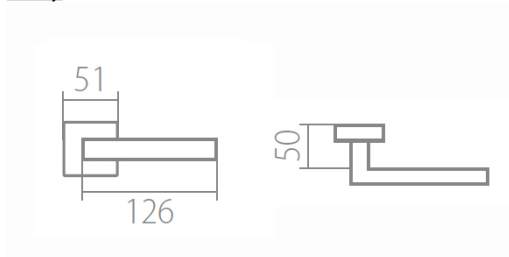

Provedení:

BB - na obyčejný klíč
PZ - na cylindrickou vložku (např. FAB)
WC - s WC kličkou
KPZL - klika - koule, klika směřuje vlevo
KPZR - klika - koule, klika směřuje vpravo

Navržen italským designérem Brianem Sironim tak, aby přesně padl do ruky.

• Stylový hranatý tvar do moderního interiéru

• Jednoduchá a pevná montáž díky rozetě EASY FIX

• Celý dům jeden design- sladte své interiérové, bezpečnostní i okenní kování do stejného designu

• Rozety jsou pevně spojeny systémem FIX-IN /šrouby ø 4 mm/

[prohlášení o shodě](#)
([vysvětlení klasifikační tabulky](#))

Rozměry:

Model Tuke navrhl Brian Sironi.

TUKE Q02 HR BB/NI-MAT

» DVERNÉ KOVANIA » INTERIÉROVÉ » Rozetové hranaté

[Dostupnosť na hlavnom sklade:](#)
Dostupné množstvo u dodávateľa: