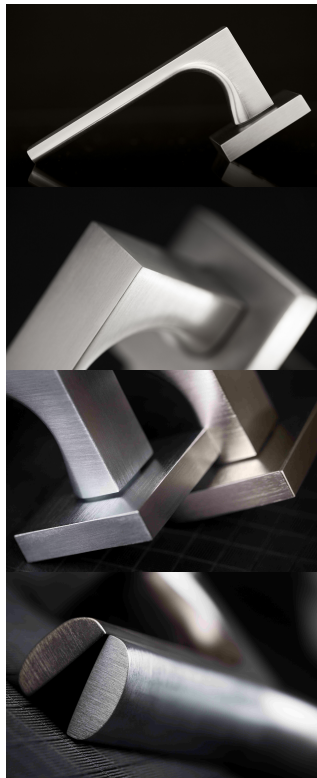

TUKE Q02 HR BB/NI-MAT

» DVERNÉ KOVANIA » INTERIÉROVÉ » Rozetové hranaté

Dodávateľské číslo	HS126404
Značka	TWIN
Kód produktu	03800-9700

Povrch:

CM - černý mat
CH-SAT - chrom matný
NI-MAT - niki matný
XR - inoxchrom

Provedení:

BB - na obyčejný klíč
PZ - na cylindrickou vložku (např. FAB)
WC - s WC kličkou
KPZL - klika - koule, klika směřuje vlevo
KPZR - klika - koule, klika směřuje vpravo

Navržen italským designérem Brianem Sironim tak, aby přesně padl do ruky.

• Stylový hranatý tvar do moderního interiéru

• Jednoduchá a pevná montáž díky rozetě EASY FIX

• Celý dům jeden design- sladte své interiérové, bezpečnostní i okenní kování do stejného designu

• Rozety jsou pevně spojeny systémem FIX-IN /šrouby ø 4 mm/

[prohlášení o shodě](#)
([výsvětlení klasifikační tabulky](#))

Rozměry:

Model Tuke navrhl Brian Sironi.