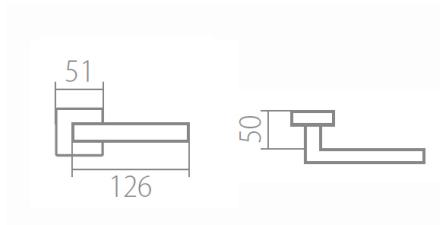

TUKE Q02 HR BB/NI-MAT

» DVERNÉ KOVANIA » INTERIÉROVÉ » Rozetové hranaté

Dodavatelské číslo	HS126404
Značka	TWIN
Kód produktu	03800-9700

- Stylový hranatý tvar do moderního interiéru
- Jednoduchá a pevná montáž díky rozetě EASY FIX
- Celý dům jeden design- staďte své interiérové, bezpečnostní i okenní kování do stejného designu
- Rozety jsou pevně spojeny systémem FIX-IN /šrouby o 4 mm/

Rozměry:

Model Tukey navrhl Brian Sironi.