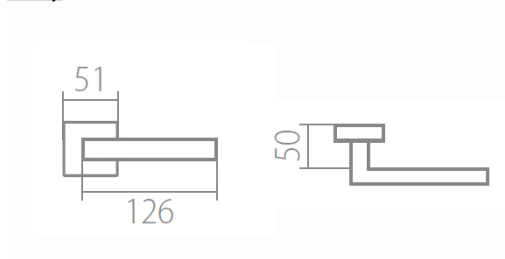

Provedení:

BB - na obyčejný klíč
PZ - na cylindrickou vložku (např. FAB)
WC - s WC kličkou
KPZL - klika - koule, klika směřuje vlevo
KPZR - klika - koule, klika směřuje vpravo

Navržen italským designérem Brianem Sironim tak, aby přesně padl do ruky.

• Stylový hranatý tvar do moderního interiéru

• Jednoduchá a pevná montáž díky rozetě EASY FIX

• Celý dům jeden design- sladte své interiérové, bezpečnostní i okenní kování do stejného designu

• Rozety jsou pevně spojeny systémem FIX-IN /šrouby ø 4 mm/

[prohlášení o shodě](#)
([výsvětlení klasifikační tabulky](#))

Rozměry:

Model Tuke navrhl Brian Sironi.

TUKE Q02 HR BB/NI-MAT

» DVERNÉ KOVANIA » INTERIÉROVÉ » Rozetové hranaté

[Dostupnosť na hlavnom sklade:](#)
Dostupné množstvo u dodávateľa: