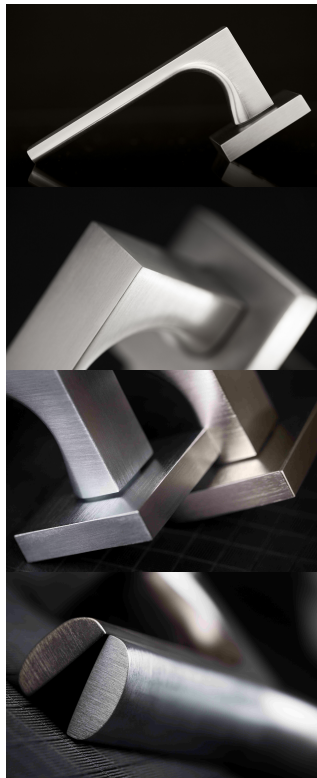

**Provedení:**

BB - na obyčejný klíč  
PZ - na cylindrickou vložku (např. FAB)  
WC - s WC kličkou  
KPZL - klika - koule, klika směřuje vlevo  
KPZR - klika - koule, klika směřuje vpravo

**Navržen italským designérem Brianem Sironim tak, aby přesně padl do ruky.**

**• Stylový hranatý tvar do moderního interiéru**

**• Jednoduchá a pevná montáž díky rozetě EASY FIX**

**• Celý dům jeden design- sladte své interiérové, bezpečnostní i okenní kování do stejného designu**

**• Rozety jsou pevně spojeny systémem FIX-IN /šrouby ø 4 mm/**

[prohlášení o shodě](#)  
([vysvětlení klasifikační tabulky](#))

**Rozměry:**

Model Tuke navrhl Brian Sironi.