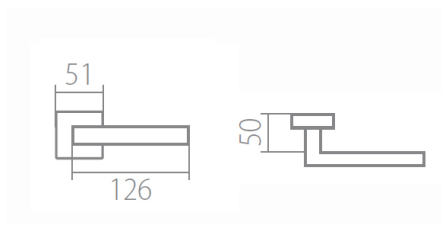

TUKE Q02 HR BB/XR

» DVERNÉ KOVANIA » INTERIÉROVÉ » Rozetové hranaté

Dodavatelské číslo	HS109311
Značka	TWIN
Kód produktu	03800-9705

Navržen italským designem Brianem Sironim tak, aby přesně padl do ruky.

- Stylový hranatý tvar do moderního interiéru
- Jednoduchá a pevná montáž díky rozetě EASY FIX
- Celý dům jeden design- sáďte své interiérové, bezpečnostní i okenní kování do stejného designu
- Rozety jsou pevně spojeny systémem FIX-IN /šrouby o 4 mm/

Rozměry:

Model Tukey navrhl Brian Sironi.