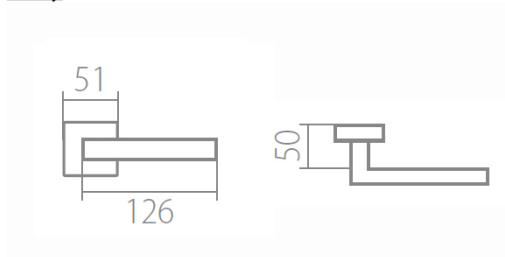

**Provedení:**

BB - na obyčejný klíč  
PZ - na cylindrickou vložku (např. FAB)  
WC - s WC kličkou  
KPZL - klika - koule, klika směřuje vlevo  
KPZR - klika - koule, klika směřuje vpravo

**Navržen italským designérem Brianem Sironim tak, aby přesně padl do ruky.**

**• Stylový hranatý tvar do moderního interiéru**

**• Jednoduchá a pevná montáž díky rozetě EASY FIX**

**• Celý dům jeden design- sladte své interiérové, bezpečnostní i okenní kování do stejného designu**

**• Rozety jsou pevně spojeny systémem FIX-IN /šrouby ø 4 mm/**

[prohlášení o shodě](#)  
([vysvětlení klasifikační tabulky](#))

**Rozměry:**

Model Tuke navrhl Brian Sironi.