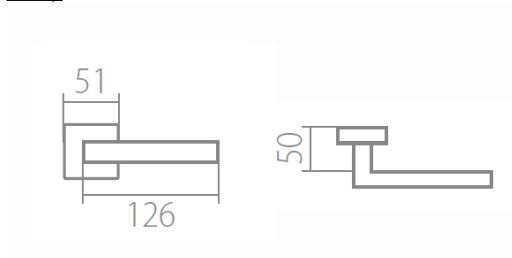

TUKE Q02 HR PZ/CM

» DVERNÉ KOVANIA » INTERIÉROVÉ » Rozetové hranaté

Dodávateľské číslo	HS126407
Značka	TWIN
Kód produktu	03800-9730

Povrch:

CM - čierny mat
CH-SAT - chrom matný
NI-MAT - nikel matný
XR - inoxchrom

Provedení:

Navržen italským designérem Brianem Sironim tak, aby přesně padl do ruky.

• Stylový hranatý tvar do moderního interiéru

• Jednoduchá a pevná montáž díky rozetě EASY FIX

• Celý dům jeden design- sladte své interiérové, bezpečnostní i okenní kování do stejného designu

• Rozety jsou pevně spojeny systémem FIX-IN /šrouby ø 4 mm/

[prohlášení o shodě](#)

[(vysvětlení klasifikační tabulky)](#)

Rozměry:

Model Tuke navrhl Brian Sironi.