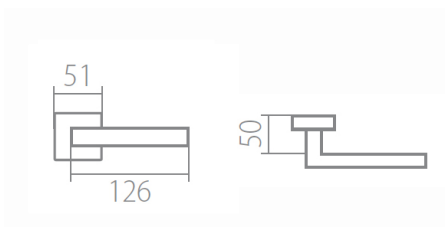

TUKE Q02 HR PZ/CM

» DVERNÉ KOVANIA » INTERIÉROVÉ » Rozetové hranaté

Dodávateľské číslo	HS126407
Značka	TWIN
Kód produktu	03800-9730

Navržen italským designerem Brianem Sironim tak, aby přesně padl do ruky.

- Stylový hranatý tvar do moderního interiéru
- Jednoduchá a pevná montáž díky rozetě EASY FIX
- Celý dům jeden design- sladíte své interiérové, bezpečnostní i okenní kování do stejného designu
- Rozety jsou pevně spojeny systémem FIX-IN /šrouby ø 4 mm/

Rozměry:

Model Tukey navrhl Brian Sironi.