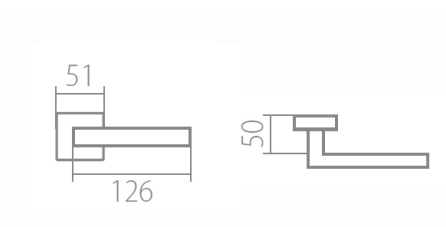

TUKE Q02 HR PZ/CM

» DVERNÉ KOVANIA » INTERIÉROVÉ » Rozetové hranaté

Dodávateľské číslo	HS126407
Značka	TWIN
Kód produktu	03800-9730

Navržen italským designerem Brianem Sironim tak, aby přesně padl do ruky.

- Stylový hranatý tvar do moderního interiéru
- Jednoduchá a pevná montáž díky rozetě EASY FIX
- Celý dům jeden design- sladíte své interiérové, bezpečnostní i okenní kování do stejného designu
- Rozety jsou pevně spojeny systémem FIX-IN /šrouby ø 4 mm/

Rozměry:

Model Tukey navrhl Brian Sironi.