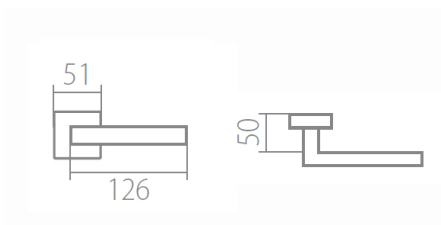

TUKE Q02 HR PZ/CM

» DVERNÉ KOVANIA » INTERIÉROVÉ » Rozetové hranaté

Dodavatelské číslo	HS126407
Značka	TWIN
Kód produktu	03800-9730

- Stylový hranatý tvar do moderního interiéru
- Jednoduchá a pevná montáž díky rozetě EASY FIX
- Celý dům jeden design- sáďte své interiérové, bezpečnostní i okenní kování do stejného designu
- Rozety jsou pevně spojeny systémem FIX-IN /šrouby o 4 mm/

Rozměry:

Model Tukey navrhl Brian Sironi.