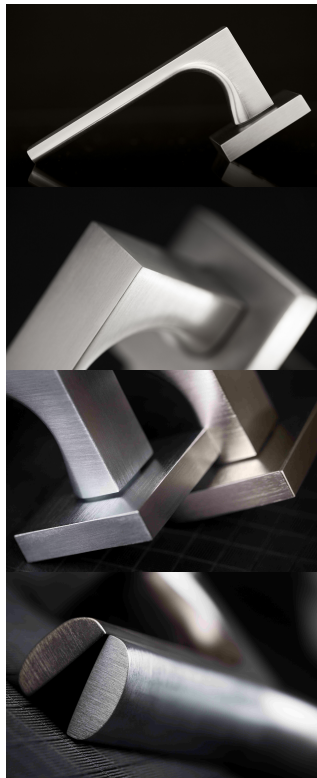

TUKE Q02 HR PZ/NI-MAT

» DVERNÉ KOVANIA » INTERIÉROVÉ » Rozetové hranaté

Dodávateľské číslo	HS126403
Značka	TWIN
Kód produktu	03800-9740

Povrch:

CM - černý mat
CH-SAT - chrom matný
NI-MAT - niki matný
XR - inoxchrom

Provedení:

BB - na obyčejný klíč
PZ - na cylindrickou vložku (např. FAB)
WC - s WC kličkou
KPZL - klika - koule, klika směřuje vlevo
KPZR - klika - koule, klika směřuje vpravo

Navržen italským designérem Brianem Sironim tak, aby přesně padl do ruky.

• Stylový hranatý tvar do moderního interiéru

• Jednoduchá a pevná montáž díky rozetě EASY FIX

• Celý dům jeden design- sladte své interiérové, bezpečnostní i okenní kování do stejného designu

• Rozety jsou pevně spojeny systémem FIX-IN /šrouby ø 4 mm/

[prohlášení o shodě](#)
([výsvětlení klasifikační tabulky](#))

Rozměry:

Model Tuke navrhl Brian Sironi.