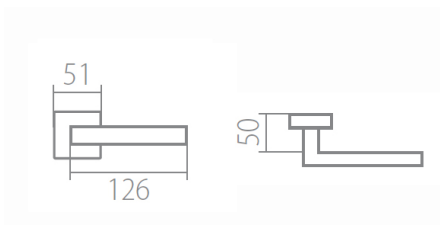

TUKE Q02 HR PZ/NI-MAT

» DVERNÉ KOVANIA » INTERIÉROVÉ » Rozetové hranaté

Dodavatelské číslo	HS126403
Značka	TWIN
Kód produktu	03800-9740

- Stylový hranatý tvar do moderního interiéru
- Jednoduchá a pevná montáž díky rozetě EASY FIX
- Celý dům jeden design- sáďte své interiérové, bezpečnostní i okenní kování do stejného designu
- Rozety jsou pevně spojeny systémem FIX-IN /šrouby o 4 mm/

Rozměry:

Model Tukey navrhl Brian Sironi.