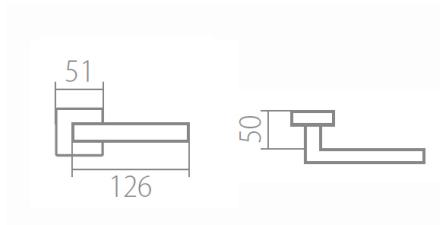

TUKE Q02 HR PZ/NI-MAT

» DVERNÉ KOVANIA » INTERIÉROVÉ » Rozetové hranaté

Dodavatelské číslo	HS126403
Značka	TWIN
Kód produktu	03800-9740

- Stylový hranatý tvar do moderního interiéru
- Jednoduchá a pevná montáž díky rozetě EASY FIX
- Celý dům jeden design- staďte své interiérové, bezpečnostní i okenní kování do stejného designu
- Rozety jsou pevně spojeny systémem FIX-IN /šrouby o 4 mm/

Rozměry:

Model Tuke navrhl Brian Sironi.