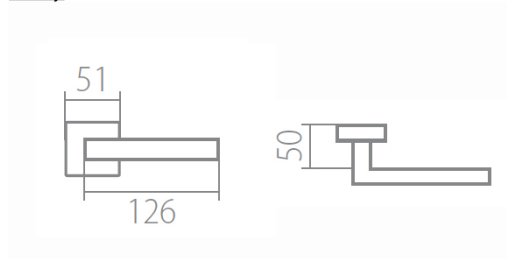

Provedení:

BB - na obyčejný klíč
PZ - na cylindrickou vložku (např. FAB)
WC - s WC kličkou
KPZL - klika - koule, klika směřuje vlevo
KPZR - klika - koule, klika směřuje vpravo

Navržen italským designérem Brianem Sironim tak, aby přesně padl do ruky.

• Stylový hranatý tvar do moderního interiéru

• Jednoduchá a pevná montáž díky rozetě EASY FIX

• Celý dům jeden design- sladte své interiérové, bezpečnostní i okenní kování do stejného designu

• Rozety jsou pevně spojeny systémem FIX-IN /šrouby ø 4 mm/

[prohlášení o shodě](#)
([výsvětlení klasifikační tabulky](#))

Rozměry:

Model Tuke navrhl Brian Sironi.

TUKE Q02 HR PZ/NI-MAT

» DVERNÉ KOVANIA » INTERIÉROVÉ » Rozetové hranaté

[Dostupnosť na hlavnom sklade:](#)
Dostupné množstvo u dodávateľa: