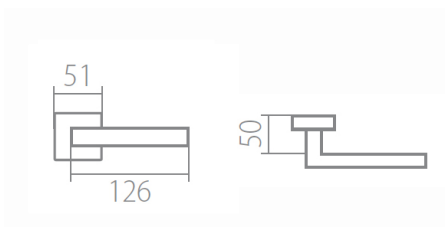

TUKE Q02 HR PZ/XR

» DVERNÉ KOVANIA » INTERIÉROVÉ » Rozetové hranaté

Dodávateľské číslo	HS109326
Značka	TWIN
Kód produktu	03800-9745

Navržen italským designerem Brianem Sironim tak, aby přesně padl do ruky.

- Stylový hranatý tvar do moderního interiéru
- Jednoduchá a pevná montáž díky rozetě EASY FIX
- Celý dům jeden design- sladíte své interiérové, bezpečnostní i okenní kování do stejného designu
- Rozety jsou pevně spojeny systémem FIX-IN /šrouby ø 4 mm/

Rozměry:

Model Tukey navrhl Brian Sironi.