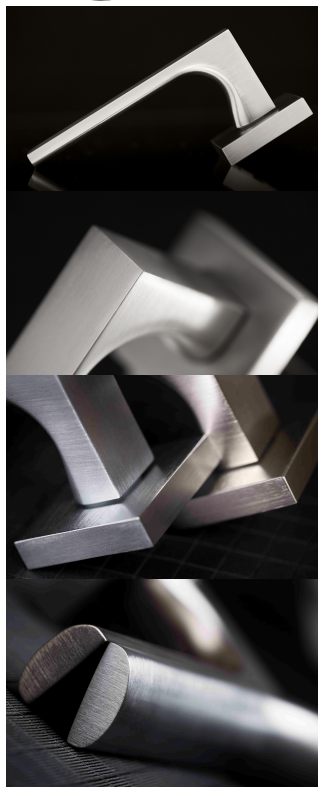

TUKE Q02 HR PZ/XR

» DVERNÉ KOVANIA » INTERIÉROVÉ » Rozetové hranaté

Dodávateľské číslo	HS109326
Značka	TWIN
Kód produktu	03800-9745

Povrch:

CM - černý mat
CH-SAT - chrom matný
NI-MAT - nikel matný
XR - inoxchrom

Provedení:

Navržen italským designérem Brianem Sironim tak, aby přesně padl do ruky.

• Stylový hranatý tvar do moderního interiéru

• Jednoduchá a pevná montáž díky rozetě EASY FIX

• Celý dům jeden design- sladte své interiérové, bezpečnostní i okenní kování do stejného designu

• Rozety jsou pevně spojeny systémem FIX-IN /šrouby ø 4 mm/

[prohlášení o shodě](#)

[(vysvětlení klasifikační tabulky)](#)

Rozměry:

Model Tuke navrhl Brian Sironi.