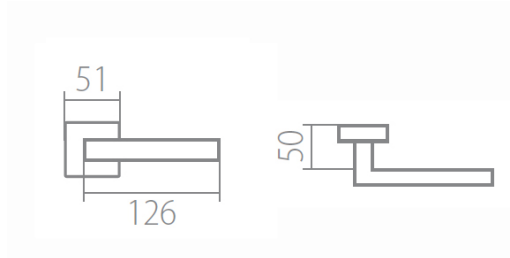

TUKE Q02 HR PZ/XR

» DVERNÉ KOVANIA » INTERIÉROVÉ » Rozetové hranaté

Dodávateľské číslo	HS109326
Značka	TWIN
Kód produktu	03800-9745

Povrch:

CM - černý mat
CH-SAT - chrom matný
NI-MAT - nikel matný
XR - inoxchrom

Provedení:

Navržen italským designérem Brianem Sironim tak, aby přesně padl do ruky.

• Stylový hranatý tvar do moderního interiéru

• Jednoduchá a pevná montáž díky rozetě EASY FIX

• Celý dům jeden design- sladte své interiérové, bezpečnostní i okenní kování do stejného designu

• Rozety jsou pevně spojeny systémem FIX-IN /šrouby ø 4 mm/

[prohlášení o shodě](#)

[(vysvětlení klasifikační tabulky)](#)

Rozměry:

Model Tuke navrhl Brian Sironi.