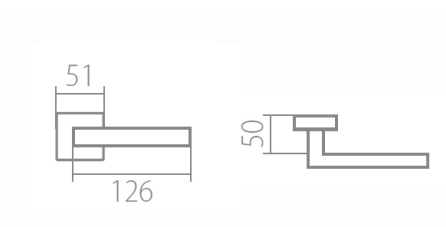

TUKE Q02 HR PZ/XR

» DVERNÉ KOVANIA » INTERIÉROVÉ » Rozetové hranaté

Dodávateľské číslo	HS109326
Značka	TWIN
Kód produktu	03800-9745

Navržen italským designerem Brianem Sironim tak, aby přesně padl do ruky.

- Stylový hranatý tvar do moderního interiéru
- Jednoduchá a pevná montáž díky rozetě EASY FIX
- Celý dům jeden design- sladíte své interiérové, bezpečnostní i okenní kování do stejného designu
- Rozety jsou pevně spojeny systémem FIX-IN /šrouby ø 4 mm/

Rozměry:

Model Tukey navrhl Brian Sironi.