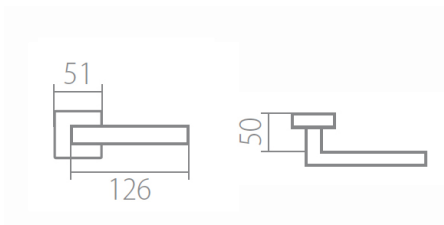

TUKE Q02 HR PZ/XR

» DVERNÉ KOVANIA » INTERIÉROVÉ » Rozetové hranaté

Dodávateľské číslo	HS109326
Značka	TWIN
Kód produktu	03800-9745

Navržen italským designerem Brianem Sironim tak, aby přesně padl do ruky.

- Stylový hranatý tvar do moderního interiéru
- Jednoduchá a pevná montáž díky rozetě EASY FIX
- Celý dům jeden design- sladíte své interiérové, bezpečnostní i okenní kování do stejného designu
- Rozety jsou pevně spojeny systémem FIX-IN /šrouby ø 4 mm/

Rozměry:

Model Tukey navrhl Brian Sironi.