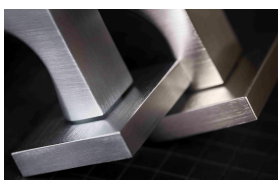

Model Tukey navrhl Brian Sironi.