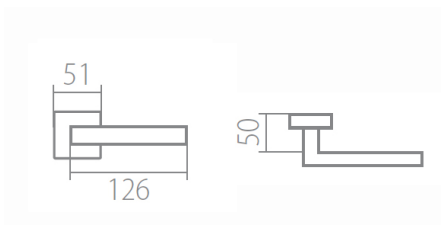

TUKE Q02 HR rozetové kovanie CM - čierna matná

» DVERNÉ KOVANIA » INTERIÉROVÉ » Rozetové hranaté

Dodávateľské číslo	HS126406
Značka	TWIN
Kód produktu	MP03800-9690

Navržen italským designérom Brianem Sironim tak, aby presné padli do ruky.

- Stylový hranatý tvar do moderného interiéru
- Jednoduchá a pevná montáž díky rozetě EASY FIX
- Celý dům jeden design- sľadte své interiérové, bezpečnostní i okenní kování do stejného designu
- Rozety jsou pevně spojeny systémem FIX-IN /šrouby o 4 mm/

Rozměry:

Model Tukey navrhl Brian Sironi.