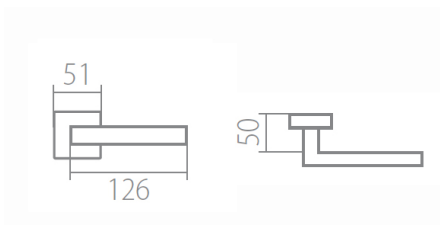

TUKE Q02 HR rozetové kovanie CM - čierna matná

» DVERNÉ KOVANIA » INTERIÉROVÉ » Rozetové hranaté

Dodávateľské číslo	HS126406
Značka	TWIN
Kód produktu	MP03800-9690

- Stylový hranatý tvar do moderného interiéru
- Jednoduchá a pevná montáž díky rozetě EASY FIX
- Celý dům jeden design- sľadte své interiérové, bezpečnostní i okenní kování do stejného designu
- Rozety jsou pevně spojeny systémem FIX-IN /šrouby o 4 mm/

Rozměry:

Model Tukey navrhl Brian Sironi.