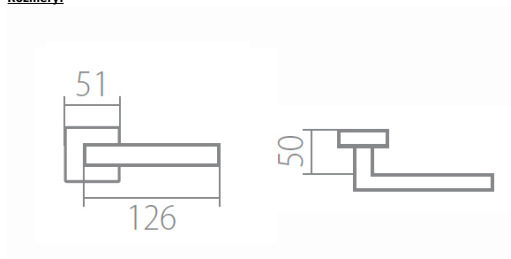

Provedení:

BB - na obyčejný kľúč
PZ - na cylindrickou vložku (např. FAB)

WC - s WC kľúčkou

KPZL - klika - koule, klika směřuje vlevo

KPZR - klika - koule, klika směřuje vpravo

Navržen italským designérom Brianem Sironim tak, aby presné padl do ruky.

• Stylový hranatý tvar do moderného interiéru

• Jednoduchá a pevná montáž díky rozetě EASY FIX

• Celý dům jeden design- sladte své interiérové, bezpečnostní i okenní kování do stejného designu

• Rozety jsou pevně spojeny systémem FIX-IN /šrouby ø 4 mm/

[prohlášení o shodě](#)

[\(vysvětlení klasifikační tabulky\)](#)

Rozměry:

Model Tuke navrhl Brian Sironi.

TUKE Q02 HR rozetové kovanie CM - čierna matná

» DVERNÉ KOVANIA » INTERIÉROVÉ » Rozetové hranaté

[Dostupnosť na hlavnom sklade:](#)