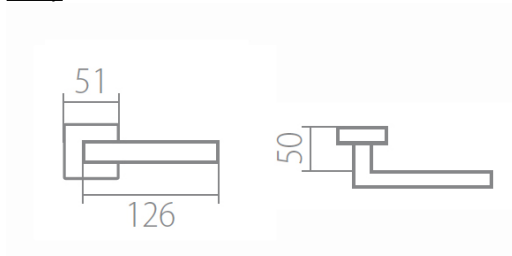

TUKE Q02 HR rozetové kování CM - čierna matná

» DVERNÉ KOVANIA » INTERIÉROVÉ » Rozetové hranaté

Dodávateľské číslo	HS126406
Značka	TWIN
Kód produktu	MP03800-9690

Povrch:

CM - čierny mat
CH-SAT - chrom matný
NI-MAT - nikel matný
XR - inoxchrom

Provedení:

BB - na obyčejný kľúč
PZ - na cylindrickou vložku (např. FAB)
WC - s WC kľúčkou

Navržen italským designérom Brianem Sironim tak, aby presne padl do ruky.

• **Stylový hranatý tvar do moderného interiéru**

• **Jednoduchá a pevná montáž díky rozetě EASY FIX**

• **Celý dům jeden design- sladte své interiérové, bezpečnostní i okenní kování do stejného designu**

• **Rozety jsou pevně spojeny systémem FIX-IN /šrouby ø 4 mm/**

[prohlášení o shodě](#)

[(vysvětlení klasifikační tabulky)](#)

Rozměry:

Model Tuke navrhl Brian Sironi.