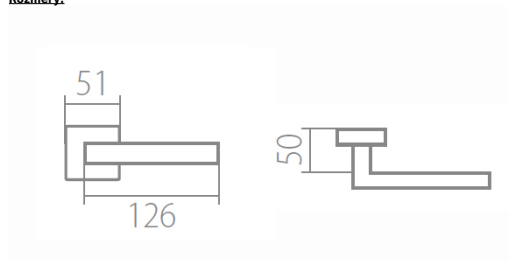

TUKE Q02 HR rozetové kování NI-MAT matný nikl

» DVERNÉ KOVANIA » INTERIÉROVÉ » Rozetové hranaté

Dodávateľské číslo	HS126404
Značka	TWIN
Kód produktu	MP03800-9700

Povrch:

CM - černý mat
CH-SAT - chrom matný
NI-MAT - nikel matný
XR - inoxchrom
Provedení:
BB - na obyčejný klíč
PZ - na cylindrickou vložku (např. FAB)
WC - s WC kličkou
KPZL - klika - koule, klika směřuje vlevo
KPZR - klika - koule, klika směřuje vpravo

Navržen italským designem Brianem Sironim tak, aby přesně padl do ruky.
Stylový hranatý tvar do moderního interiéru

• **Jednoduchá a pevná montáž díky rozetě EASY FIX**

• **Celý dům jeden design- sladte své interiérové, bezpečnostní i okenní kování do stejného designu**

• **Rozety jsou pevně spojeny systémem FIX-IN /šrouby ø 4 mm/**

[prohlášení o shodě](#)
([výsvětlení klasifikační tabulky](#))

Rozměry:

Model Tukey navrhl Brian Sironi.

TUKE Q02 HR rozetové kovanie NI-MAT matný nikel