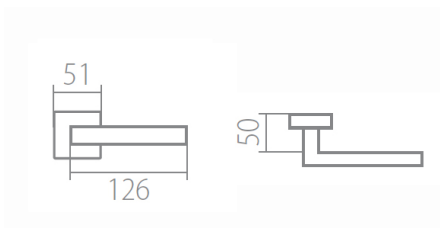

TUKE Q02 HR rozetové kování NI-MAT matný nikl

» DVERNÉ KOVANIA » INTERIÉROVÉ » Rozetové hranaté

Dodavatelské číslo	HS126404
Značka	TWIN
Kód produktu	MP03800-9700

- Stylový hranatý tvar do moderního interiéru
- Jednoduchá a pevná montáž díky rozetě EASY FIX
- Celý dům jeden design- staďte své interiérové, bezpečnostní i okenní kování do stejného designu
- Rozety jsou pevně spojeny systémem FIX-IN /šrouby o 4 mm/

Rozměry:

Model Tukey navrhl Brian Sironi.