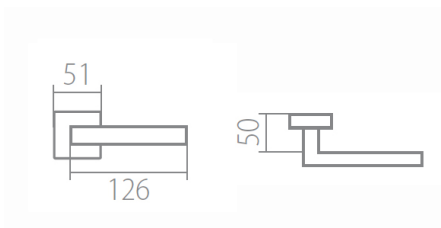

TUKE Q02 HR rozetové kování NI-MAT matný nikl

» DVERNÉ KOVANIA » INTERIÉROVÉ » Rozetové hranaté

Dodavatelské číslo	HS126404
Značka	TWIN
Kód produktu	MP03800-9700

- Stylový hranatý tvar do moderního interiéru
- Jednoduchá a pevná montáž díky rozetě EASY FIX
- Celý dům jeden design- sáďte své interiérové, bezpečnostní i okenní kování do stejného designu
- Rozety jsou pevně spojeny systémem FIX-IN /šrouby o 4 mm/

Rozměry:

Model Tukey navrhl Brian Sironi.