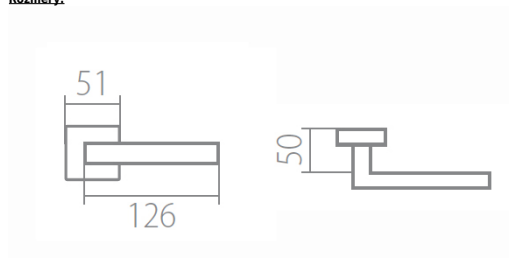

# TUKE Q02 HR rozetové kování NI-MAT matný nikl

» DVERNÉ KOVANIA » INTERIÉROVÉ » Rozetové hranaté

Dodávateľské číslo	HS126404
Značka	TWIN
Kód produktu	MP03800-9700

**Povrch:**

CM - černý mat  
CH-SAT - chrom matný  
NI-MAT - niki matný  
XR - inoxchrom  
**Provedení:**  
BB - na obyčejný klíč  
PZ - na cylindrickou vložku (např. FAB)  
WC - s WC kličkou  
KPZL - klika - koule, klika směřuje vlevo  
KPZR - klika - koule, klika směřuje vpravo

**Navržen italským designem Brianem Sironim tak, aby přesně padl do ruky.**  
**Stylový hranatý tvar do moderního interiéru**

• **Jednoduchá a pevná montáž díky rozetě EASY FIX**

• **Celý dům jeden design- sladte své interiérové, bezpečnostní i okenní kování do stejného designu**

• **Rozety jsou pevně spojeny systémem FIX-IN /šrouby ø 4 mm/**

[prohlášení o shodě](#)  
([vysvětlení klasifikační tabulky](#))

**Rozměry:**

Model Tuke navrhl Brian Sironi.