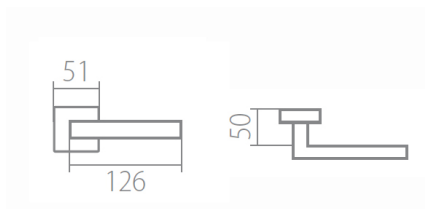

TUKE Q02 HR rozetové kování XR inoxchróm (nerez)

» DVERNÉ KOVANIA » INTERIÉROVÉ » Rozetové hranaté

Dodávateľské číslo	HS109311
Značka	TWIN
Kód produktu	MP03800-9705

- Stylový hranatý tvar do moderného interiéru
- Jednoduchá a pevná montáž díky rozetě EASY FIX
- Celý dům jeden design- sľadte své interiérové, bezpečnostní i okenní kování do stejného designu
- Rozety jsou pevně spojeny systémem FIX-IN /šrouby ø 4 mm/

Rozměry:

Model Tukey navrhl Brian Sironi.