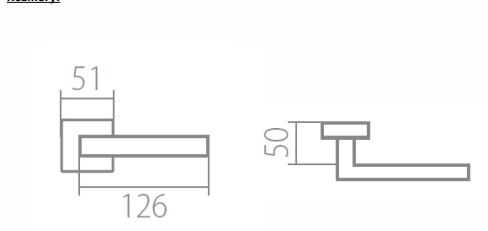

TUKE Q02 HR rozetové kování XR inoxchróm (nerez)

» DVERNÉ KOVANIA » INTERIÉROVÉ » Rozetové hranaté

Dodávateľské číslo	HS109311
Značka	TWIN
Kód produktu	MP03800-9705

Povrch:
CM - čierny mat
CH-SAT - chrom matný
NI-MAT - nikel matný
XR - inoxchrom
Provedení:
BB - na obyčejný kľúč
PZ - na cylindrickou vložku (např. FAB)
WC - s WC kľúčkou
KPZL - klika - koule, klika směřuje vlevo
KPZR - klika - koule, klika směřuje vpravo
Navržen italským designérem Brianem Sironim tak, aby přesně padl do ruky.
• Stylový hranatý tvar do moderního interiéru

• Jednoduchá a pevná montáž díky rozetě EASY FIX

• Celý dům jeden design- sladte své interiérové, bezpečnostní i okenní kování do stejného designu

• Rozety jsou pevně spojeny systémem FIX-IN /šrouby ø 4 mm/

[prohlášení o shodě](#)
[\(vysvětlení klasifikační tabulky\)](#)

Rozměry:

Model Tukey navrhl Brian Sironi.

TUKE Q02 HR rozetové kovanie XR inoxchróm (nerez)

» DVERNÉ KOVANIA » INTERIÉROVÉ » Rozetové hranaté

Dostupnosť na hlavnom sklade:
Dostupné množstvo u dodávateľa:

u dodávateľa
32,00 sd

TUKE Q02 HR rozetové kovanie XR inoxchróm (nerez)

» DVERNÉ KOVANIA » INTERIÉROVÉ » Rozetové hranaté

Parametry

Značka	TWIN
Farba	Nerez mat, F9 imitace nerez