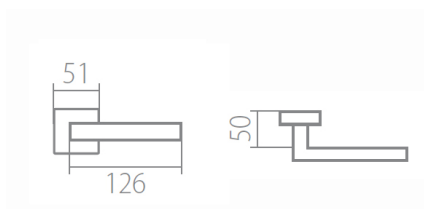

TUKE Q02 HR rozetové kování XR inoxchróm (nerez)

» DVERNÉ KOVANIA » INTERIÉROVÉ » Rozetové hranaté

Dodávateľské číslo	HS109311
Značka	TWIN
Kód produktu	MP03800-9705

- Stylový hranatý tvar do moderného interiéru
- Jednoduchá a pevná montáž díky rozetě EASY FIX
- Celý dům jeden design- sľadte své interiérové, bezpečnostní i okenní kování do stejného designu
- Rozety jsou pevně spojeny systémem FIX-IN /šrouby ø 4 mm/

Rozměry:

Model Tukey navrhl Brian Sironi.