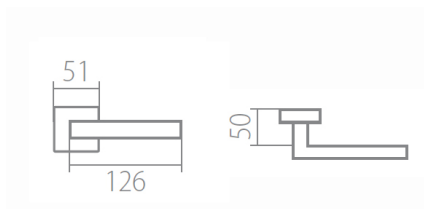

TUKE Q02 HR rozetové kování XR inoxchróm (nerez)

» DVERNÉ KOVANIA » INTERIÉROVÉ » Rozetové hranaté

Dodávateľské číslo	HS109311
Značka	TWIN
Kód produktu	MP03800-9705

- Stylový hranatý tvar do moderného interiéru
- Jednoduchá a pevná montáž díky rozetě EASY FIX
- Celý dům jeden design- sľadte své interiérové, bezpečnostní i okenní kování do stejného designu
- Rozety jsou pevně spojeny systémem FIX-IN /šrouby ø 4 mm/

Rozměry:

Model Tukey navrhl Brian Sironi.