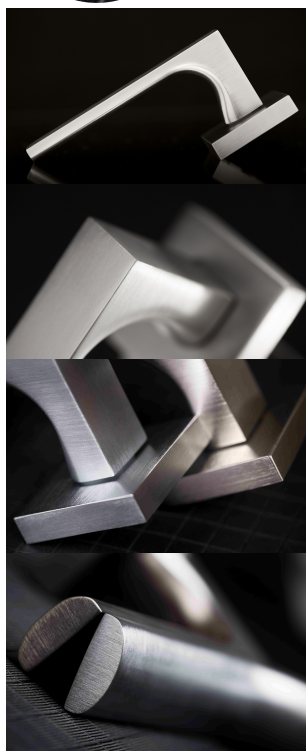

TUKE Q02 HR rozetové kování XR inoxchróm (nerez)

» DVERNÉ KOVANIA » INTERIÉROVÉ » Rozetové hranaté

Dodávateľské číslo	HS109311
Značka	TWIN
Kód produktu	MP03800-9705

Povrch:
CM - čierny mat
CH-SAT - chrom matný
NI-MAT - nikel matný
XR - inoxchrom
Provedení:
BB - na obyčejný kľúč
PZ - na cylindrickou vložku (např. FAB)
WC - s WC kľúčkou
KPZL - klika - koule, klika směřuje vlevo
KPZR - klika - koule, klika směřuje vpravo
Navržen italským designérem Brianem Sironim tak, aby přesně padl do ruky.
• Stylový hranatý tvar do moderního interiéru

• Jednoduchá a pevná montáž díky rozetě EASY FIX

• Celý dům jeden design- sladte své interiérové, bezpečnostní i okenní kování do stejného designu

• Rozety jsou pevně spojeny systémem FIX-IN /šrouby ø 4 mm/

[prohlášení o shodě](#)
[\(vysvětlení klasifikační tabulky\)](#)

Rozměry:

Model Tukey navrhl Brian Sironi.

TUKE Q02 HR rozetové kovanie XR inoxchróm (nerez)

» DVERNÉ KOVANIA » INTERIÉROVÉ » Rozetové hranaté

Dostupnosť na hlavnom sklade:
Dostupné množstvo u dodávateľa:

u dodávateľa
32,00 sd

TUKE Q02 HR rozetové kovanie XR inoxchróm (nerez)

» DVERNÉ KOVANIA » INTERIÉROVÉ » Rozetové hranaté

Parametry

Značka	TWIN
Farba	Nerez mat, F9 imitace nerez