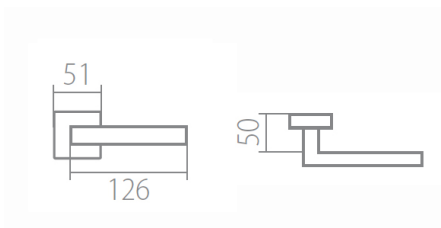

TUKE Q02 HR WC/CM

» DVERNÉ KOVANIA » INTERIÉROVÉ » Rozetové hranaté

Dodavatelské číslo	HS126408
Značka	TWIN
Kód produktu	03800-9790

Navržen italským designem Brianem Sironim tak, aby přesně padl do ruky.

- Stylový hranatý tvar do moderního interiéru
- Jednoduchá a pevná montáž díky rozetě EASY FIX
- Celý dům jeden design- sáďte své interiérové, bezpečnostní i okenní kování do stejného designu
- Rozety jsou pevně spojeny systémem FIX-IN /šrouby o 4 mm/

Rozměry:

Model Tukey navrhl Brian Sironi.