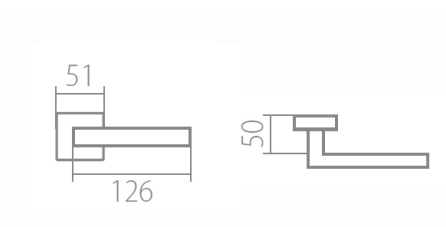

TUKE Q02 HR WC/CM

» DVERNÉ KOVANIA » INTERIÉROVÉ » Rozetové hranaté

Dodávateľské číslo	HS126408
Značka	TWIN
Kód produktu	03800-9790

Navržen italským designerem Brianem Sironim tak, aby přesně padl do ruky.

- Stylový hranatý tvar do moderního interiéru
- Jednoduchá a pevná montáž díky rozetě EASY FIX
- Celý dům jeden design- sladíte své interiérové, bezpečnostní i okenní kování do stejného designu
- Rozety jsou pevně spojeny systémem FIX-IN /šrouby ø 4 mm/

Rozměry:

Model Tukey navrhl Brian Sironi.