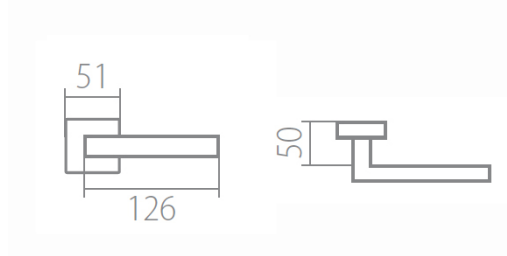

TUKE Q02 HR WC/NI-MAT

» DVERNÉ KOVANIA » INTERIÉROVÉ » Rozetové hranaté

Dodávateľské číslo	HS126405
Značka	TWIN
Kód produktu	03800-9800

Povrch:

CM - čierny mat

CH-SAT - chrom matný

NI-MAT - nikel matný

XR - inoxchrom

Provedení:

BB - na obyčejný kľúč

PZ - na cylindrickou vložku (např. FAB)

WC - s WC kľičkou

KPZL - klika - koule, klika směřuje vlevo

KPZR - klika - koule, klika směřuje vpravo

Navržen italským designérem Brianem Sironim tak, aby přesně padl do ruky.

• Stylový hranatý tvar do moderního interiéru

• Jednoduchá a pevná montáž díky rozetě EASY FIX

• Celý dům jeden design- sladte své interiérové, bezpečnostní i okenní kování do stejného designu

• Rozety jsou pevně spojeny systémem FIX-IN /šrouby ø 4 mm/

[prohlášení o shodě](#)

[\(výsvětlení klasifikační tabulky\)](#)

Rozměry:

Model Tuke navrhl Brian Sironi.

TUKE Q02 HR WC/NI-MAT

» DVERNÉ KOVANIA » INTERIÉROVÉ » Rozetové hranaté

[Dostupnosť na hlavnom sklade:](#)
Dostupné množstvo u dodávateľa: