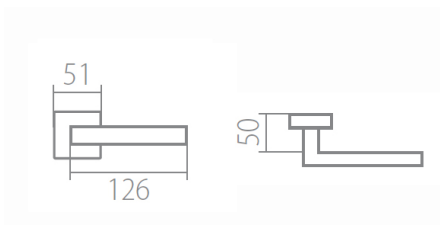

TUKE Q02 HR WC/NI-MAT

» DVERNÉ KOVANIA » INTERIÉROVÉ » Rozetové hranaté

Dodavatelské číslo	HS126405
Značka	TWIN
Kód produktu	03800-9800

- Stylový hranatý tvar do moderního interiéru
- Jednoduchá a pevná montáž díky rozetě EASY FIX
- Celý dům jeden design- sáďte své interiérové, bezpečnostní i okenní kování do stejného designu
- Rozety jsou pevně spojeny systémem FIX-IN /šrouby o 4 mm/

Rozměry:

Model Tukey navrhl Brian Sironi.