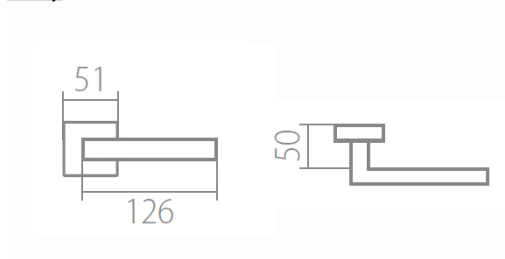

CM - černý mat
CH-SAT - chrom matný
NI-MAT - niki matný
XR - inoxchrom

Provedení:

BB - na obyčejný klíč
PZ - na cylindrickou vložku (např. FAB)
WC - s WC kličkou
KPZL - klika - koule, klika směřuje vlevo
KPZR - klika - koule, klika směřuje vpravo

Navržen italským designem Brianem Sironim tak, aby přesně padl do ruky.

• Stylový hranatý tvar do moderního interiéru

• Jednoduchá a pevná montáž díky rozetě EASY FIX

• Celý dům jeden design- sladte své interiérové, bezpečnostní i okenní kování do stejného designu

• Rozety jsou pevně spojeny systémem FIX-IN /šrouby ø 4 mm/

[prohlášení o shodě](#)
([výsvětlení klasifikační tabulky](#))

Rozměry:

Model Tuke navrhl Brian Sironi.

TUKE Q02 HR WC/NI-MAT

» DVERNÉ KOVANIA » INTERIÉROVÉ » Rozetové hranaté

[Dostupnosť na hlavnom sklade:](#)
Dostupné množstvo u dodávateľa:

u dodávateľa
30,00 sd

TUKE Q02 HR WC/Nl-MAT

» DVERNÉ KOVANIA » INTERIÉROVÉ » Rozetové hranaté

Parametry

| | |
|--------|-----------------------|
| Značka | TWIN |
| Farba | Satén nikel, stříbrná |