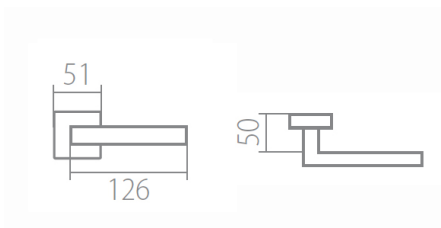

TUKE Q02 HR WC/NI-MAT

» DVERNÉ KOVANIA » INTERIÉROVÉ » Rozetové hranaté

Dodavatelské číslo	HS126405
Značka	TWIN
Kód produktu	03800-9800

- Stylový hranatý tvar do moderního interiéru
- Jednoduchá a pevná montáž díky rozetě EASY FIX
- Celý dům jeden design- sáďte své interiérové, bezpečnostní i okenní kování do stejného designu
- Rozety jsou pevně spojeny systémem FIX-IN /šrouby o 4 mm/

Rozměry:

Model Tukey navrhl Brian Sironi.