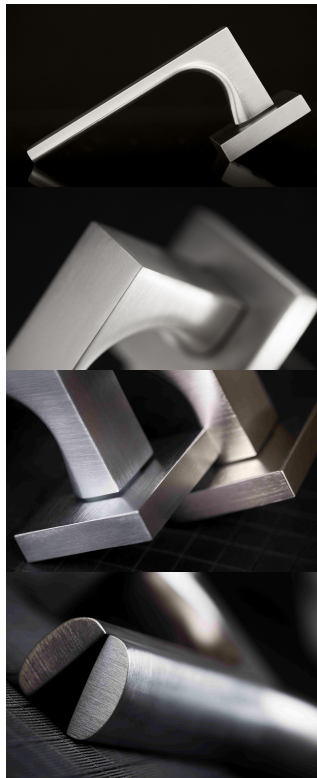

TUKE Q02 HR WC/NI-MAT

» DVERNÉ KOVANIA » INTERIÉROVÉ » Rozetové hranaté

Dodávateľské číslo	HS126405
Značka	TWIN
Kód produktu	03800-9800

Povrch:

CM - čierny mat

CH-SAT - chrom matný

NI-MAT - nikel matný

XR - inoxchrom

Provedení:

BB - na obyčejný kľúč

PZ - na cylindrickou vložku (např. FAB)

WC - s WC kľičkou

KPZL - klika - koule, klika směřuje vlevo

KPZR - klika - koule, klika směřuje vpravo

Navržen italským designérem Brianem Sironim tak, aby přesně padl do ruky.

• Stylový hranatý tvar do moderního interiéru

• Jednoduchá a pevná montáž díky rozetě EASY FIX

• Celý dům jeden design- sladte své interiérové, bezpečnostní i okenní kování do stejného designu

• Rozety jsou pevně spojeny systémem FIX-IN /šrouby ø 4 mm/

[prohlášení o shodě](#)

[(výsvětlení klasifikační tabulky)](#)

Rozměry:

Model Tuke navrhl Brian Sironi.