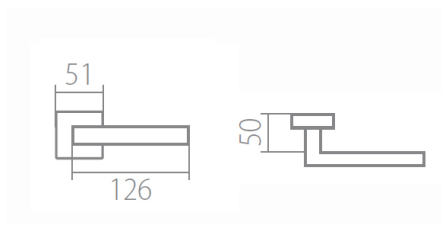

TUKE Q02 HR WC/NI-MAT

» DVERNÉ KOVANIA » INTERIÉROVÉ » Rozetové hranaté

Dodávateľské číslo	HS126405
Značka	TWIN
Kód produktu	03800-9800

Navržen italským designerem Brianem Sironim tak, aby přesně padl do ruky.

- Stylový hranatý tvar do moderního interiéru
- Jednoduchá a pevná montáž díky rozetě EASY FIX
- Celý dům jeden design- sáďte své interiérové, bezpečnostní i okenní kování do stejného designu
- Rozety jsou pevně spojeny systémem FIX-IN /šrouby o 4 mm/

Rozměry:

Model Tukey navrhl Brian Sironi.