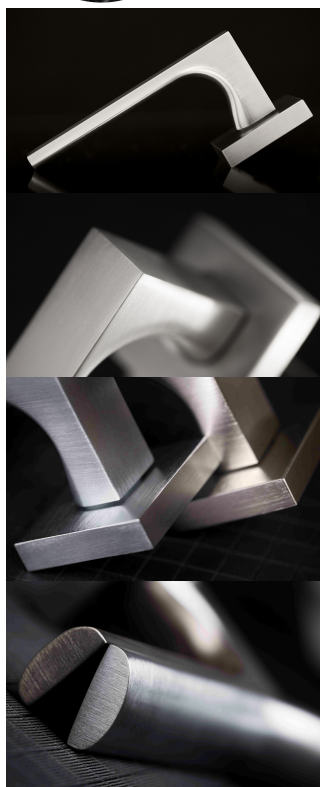

TUKE Q02 HR WC/XR

» DVERNÉ KOVANIA » INTERIÉROVÉ » Rozetové hranaté

Dodávateľské číslo	HS109310
Značka	TWIN
Kód produktu	03800-9805

Povrch:

CM - černý mat
CH-SAT - chrom matný
NI-MAT - nikel matný
XR - inoxchrom

Provedení:

Navržen italským designérem Brianem Sironim tak, aby přesně padl do ruky.

• Stylový hranatý tvar do moderního interiéru

• Jednoduchá a pevná montáž díky rozetě EASY FIX

• Celý dům jeden design- sladte své interiérové, bezpečnostní i okenní kování do stejného designu

• Rozety jsou pevně spojeny systémem FIX-IN /šrouby ø 4 mm/

[prohlášení o shodě](#)

[(vysvětlení klasifikační tabulky)](#)

Rozměry:

Model Tuke navrhl Brian Sironi.