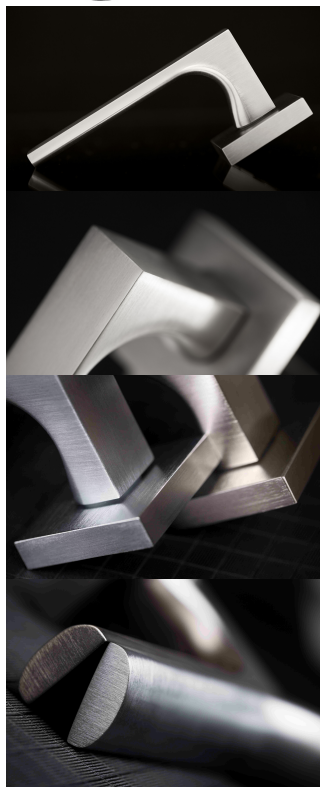

TUKE Q02 HR WC/XR

» DVERNÉ KOVANIA » INTERIÉROVÉ » Rozetové hranaté

Dodávateľské číslo	HS109310
Značka	TWIN
Kód produktu	03800-9805

Povrch:

CM - černý mat
CH-SAT - chrom matný
NI-MAT - nikel matný
XR - inoxchrom

Provedení:

Navržen italským designérem Brianem Sironim tak, aby přesně padl do ruky.

• Stylový hranatý tvar do moderního interiéru

• Jednoduchá a pevná montáž díky rozetě EASY FIX

• Celý dům jeden design- sladte své interiérové, bezpečnostní i okenní kování do stejného designu

• Rozety jsou pevně spojeny systémem FIX-IN /šrouby ø 4 mm/

[prohlášení o shodě](#)

[(vysvětlení klasifikační tabulky)](#)

Rozměry:

Model Tuke navrhl Brian Sironi.