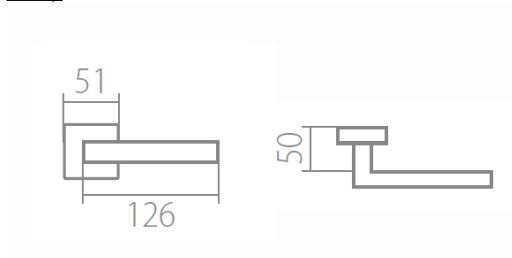

TUKE Q02 HR WC/XR

» DVERNÉ KOVANIA » INTERIÉROVÉ » Rozetové hranaté

Dodávateľské číslo	HS109310
Značka	TWIN
Kód produktu	03800-9805

Povrch:

CM - černý mat
CH-SAT - chrom matný
NI-MAT - nikel matný
XR - inoxchrom

Provedení:

Navržen italským designérem Brianem Sironim tak, aby přesně padl do ruky.

• Stylový hranatý tvar do moderního interiéru

• Jednoduchá a pevná montáž díky rozetě EASY FIX

• Celý dům jeden design- sladte své interiérové, bezpečnostní i okenní kování do stejného designu

• Rozety jsou pevně spojeny systémem FIX-IN /šrouby ø 4 mm/

[prohlášení o shodě](#)

[(vysvětlení klasifikační tabulky)](#)

Rozměry:

Model Tuke navrhl Brian Sironi.