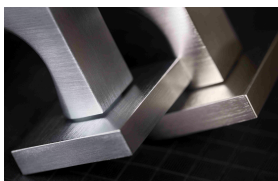

Model Tukey navrhl Brian Sironi.