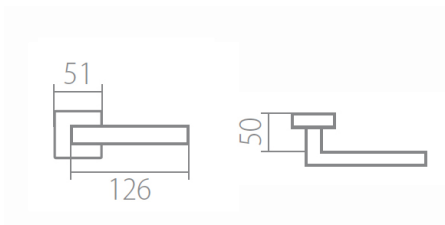

TUKE Q02 HR WC/XR

» DVERNÉ KOVANIA » INTERIÉROVÉ » Rozetové hranaté

Dodávateľské číslo	HS109310
Značka	TWIN
Kód produktu	03800-9805

Navržen italským designerem Brianem Sironim tak, aby přesně padl do ruky.

- Stylový hranatý tvar do moderního interiéru
- Jednoduchá a pevná montáž díky rozetě EASY FIX
- Celý dům jeden design- sladíte své interiérové, bezpečnostní i okenní kování do stejného designu
- Rozety jsou pevně spojeny systémem FIX-IN /šrouby ø 4 mm/

Rozměry:

Model Tukey navrhl Brian Sironi.