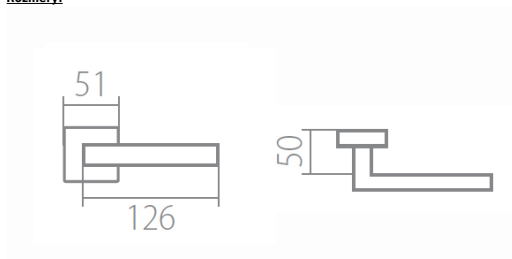

TUKE Q02 HR WC/XR

» DVERNÉ KOVANIA » INTERIÉROVÉ » Rozetové hranaté

Dodávateľské číslo	HS109310
Značka	TWIN
Kód produktu	03800-9805

Povrch:

CM - černý mat
CH-SAT - chrom matný
NI-MAT - nikel matný
XR - inoxchrom

Provedení:

Navržen italským designérem Brianem Sironim tak, aby přesně padl do ruky.

• Stylový hranatý tvar do moderního interiéru

• Jednoduchá a pevná montáž díky rozetě EASY FIX

• Celý dům jeden design- sladte své interiérové, bezpečnostní i okenní kování do stejného designu

• Rozety jsou pevně spojeny systémem FIX-IN /šrouby ø 4 mm/

[prohlášení o shodě](#)

[(vysvětlení klasifikační tabulky)](#)

Rozměry:

Model Tuke navrhl Brian Sironi.