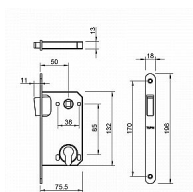

TUPAI magnetický zámek 3598 PZ na vložku rozstup 85 mm

» ZABEZPEČENIE » ZADLABÁVACIE ZÁMKY » Magnetické

Značka	MP
Kód produktu	MP03751-2512

Magnetický zámek do dveří s otvorem pro cylindrickou vložku (PZ).

Rozměry čela zámku:

Délka: 196 mm

Šířka: 18 mm

Tloušťka: 2,6 mm

Rozteč: 85 mm (vzdálenost mezi otvorem na kliku a vložkou / klíčem)

Zádlab: 73 mm

Dormas: 50 mm (vzdálenost osy kliky od lišty zámku)

Protiplech k magnetickému zámku není součástí balení.

Parametry

Značka	MP
Rozteč	85