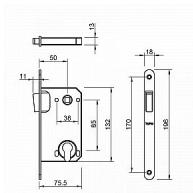

TUPAI magnetický zámek 3598 PZ na vložku rozstup 85 mm

» ZABEZPEČENIE » ZADLABÁVACIE ZÁMKY » Magnetické

Značka	MP
Kód produktu	MP03751-2512

Magnetický zámek do dveří s otvorem pro cylindrickou vložku (PZ).

Rozměry čela zámku:

Délka: 196 mm

Šířka: 18 mm

Tloušťka: 2,6 mm

Rozteč: 85 mm (vzdálenost mezi otvorem na kliku a vložkou / klíčem)

Zádlab: 73 mm

Dormas: 50 mm (vzdálenost osy kliky od lišty zámku)

Protiplech k magnetickému zámku není součástí balení.