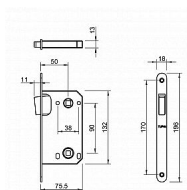

Dostupnost na hlavním sklade: skladom
Dostupné množství u dodávatele: momentálně nedostupné

Parametry

Značka	MP
Rozteč	90