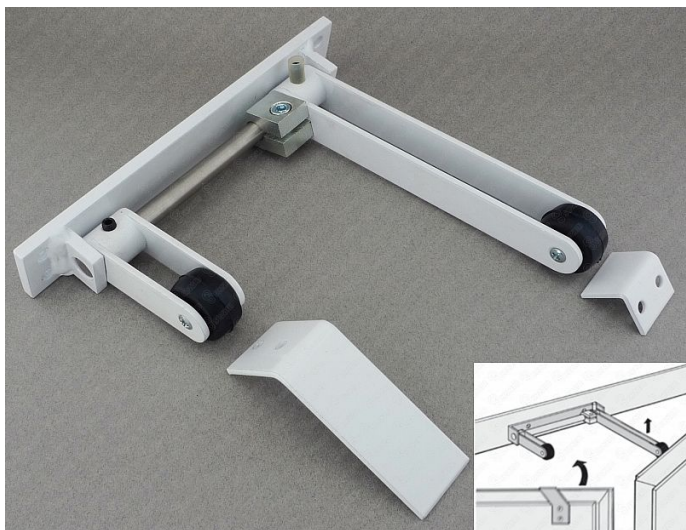

# TWIN 425 koordinátor zatvárania dverí

» DVERNÉ KOVANIA » ZATVÁRAČE » Príslušenstvo

Dodávateľské číslo	T425B
Značka	COBRA
Kód produktu	MP03608-3915

Nejjednodušší řešení koordinace na dvoukřídlých dveřích je použití externího koordinátoru. Tento prvek je instalován samostatně a není nijak spojen se samozavírači. Přesto tento koordinátor zajišťuje spolehlivou a bezpečnou koordinaci stejně jako jiné sofistikovanější systémy. Díky tomuto principu je vhodný především pro dodatečné montáže, kde je až po instalaci dveří vznesen požadavek na funkci zajištění postupného zavírání křídel.

Dále je toto řešení vhodné i pro těžké a nadrozměrné dveře, kde díky svojí robustní konstrukci lépe odolává vysokému zatížení.

Dostupnosť na hlavnom sklade:	u dodávateľa
Dostupné množstvo u dodávateľa:	sklad dodávateľa