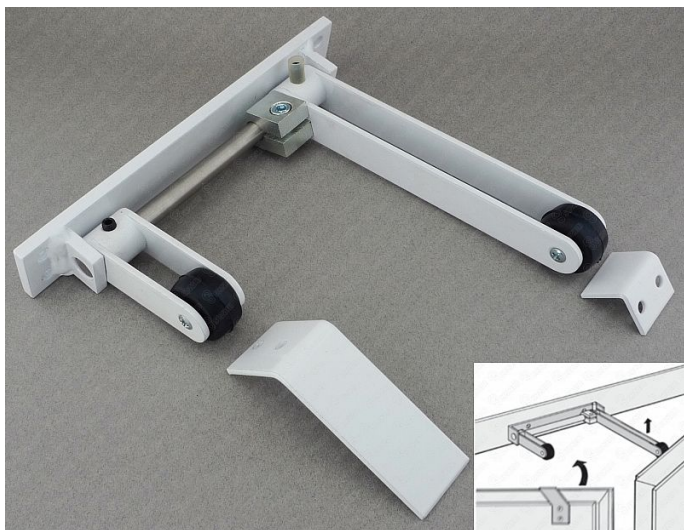

TWIN 425 koordinátor zav.dverí - biely

» DVERNÉ KOVANIA » ZATVÁRAČE » Príslušenstvo

Dodávateľské číslo	T425B
EAN	8590370999056
Značka	COBRA
Kód produktu	03608-3915

Nejjednodušší řešení koordinace na dvoukřídlových dveřích je použití externího koordinátoru. Tento prvek je instalován samostatně a není nijak spojen se samozavírači. Přesto tento koordinátor zajišťuje spolehlivou a bezpečnou koordinaci stejně jako jiné sofistikovanější systémy. Díky tomuto principu je vhodný především pro dodatečné montáže, kde je až po instalaci dveří vznesen požadavek na funkci zajištění postupného zavírání křídel.

Dále je toto řešení vhodné i pro těžké a nadrozměrné dveře, kde díky svojí robustní konstrukci lépe odolává vysokému zatížení.

Dostupnosť na hlavnom sklade: u dodávateľa
Dostupné množstvo u dodávateľa: 1,00 ks

Parametry

Značka	COBRA
Farba	Bílá