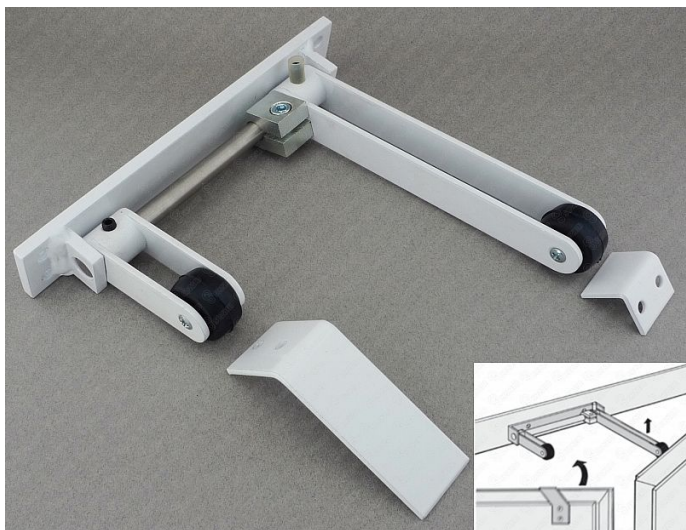

# TWIN 425 koordinátor zav.dverí - biely

» DVERNÉ KOVANIA » ZATVÁRAČE » Príslušenstvo

Dodávateľské číslo	T425B
EAN	8590370999056
Značka	COBRA
Kód produktu	03608-3915

Nejjednodušší řešení koordinace na dvoukřídlových dveřích je použití externího koordinátoru. Tento prvek je instalován samostatně a není nijak spojen se samozavírači. Přesto tento koordinátor zajišťuje spolehlivou a bezpečnou koordinaci stejně jako jiné sofistikovanější systémy. Díky tomuto principu je vhodný především pro dodatečné montáže, kde je až po instalaci dveří vznesen požadavek na funkci zajištění postupného zavírání křídel.

Dále je toto řešení vhodné i pro těžké a nadrozměrné dveře, kde díky svojí robustní konstrukci lépe odolává vysokému zatížení.

Dostupnosť na hlavnom sklade: u dodávateľa  
Dostupné množstvo u dodávateľa: 1,00 ks

## Parametry

Značka	COBRA
Farba	Bílá