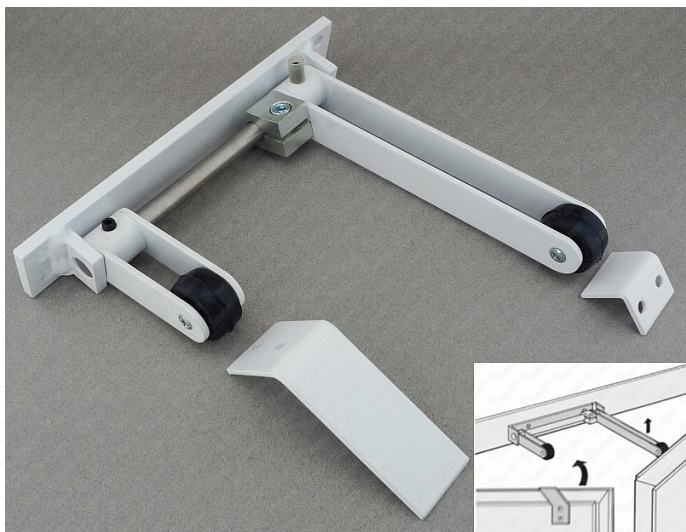

TWIN 425 koordinátor zav.dverí - biely

» DVERNÉ KOVANIA » ZATVÁRAČE » Príslušenstvo

Dodávateľské číslo	T425B
EAN	8590370999056
Značka	COBRA
Kód produktu	03608-3915

Nejjednoduchší řešení koordinace na dvoukřídlových dveřích je použití externího koordinátoru. Tento prvek je instalován samostatně a není nijak spojen se samozavírači. Přesto tento koordinátor zajišťuje spolehlivou a bezpečnou koordinaci stejně jako jiné sofistikovanější systémy. Díky tomuto principu je vhodný především pro dodatečné montáže, kde je až po instalaci dveří vznesen požadavek na funkci zajištění postupného zavírání křídel.

Dále je toto řešení vhodné i pro těžké a nadrozměrné dveře, kde díky svojí robustní konstrukci lépe odolává vysokému zatížení.

Dostupnosť na hlavnom sklade: u dodávateľa
Dostupné množstvo u dodávateľa: 1,00 ks

Parametry

Značka	COBRA
Farba	Bílá